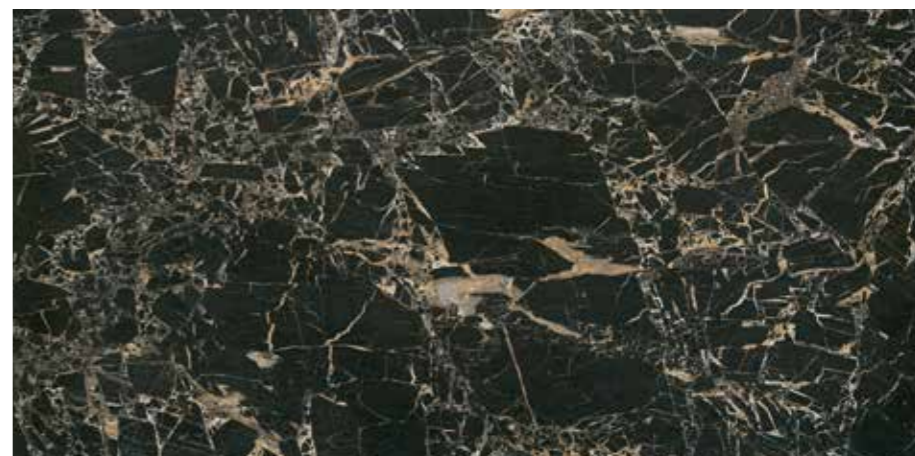

CARIBOU

30x120 BASAMAK / 24"X48"STEP

NANO

60x120 24x48"

tp GR F V³

30x120 BASAMAK / 24"X48"STEP

NANO

60x120 24x48" BLACK