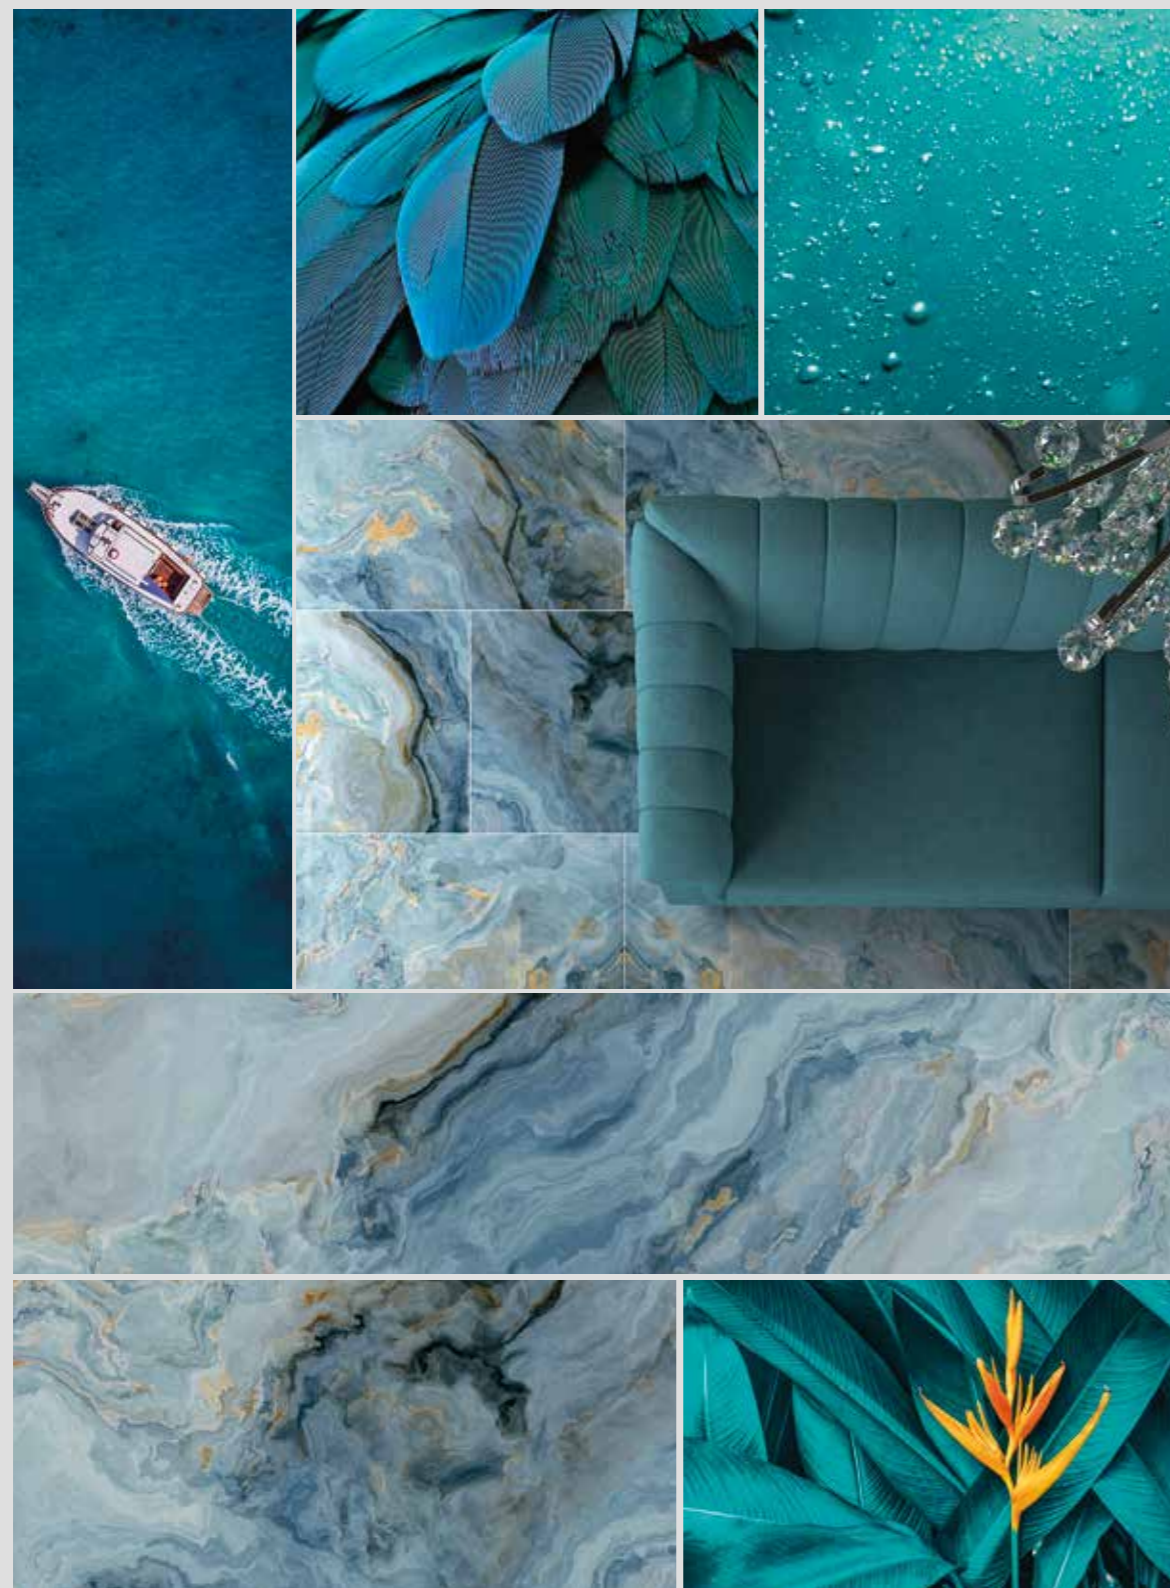

CARIBOU

30x120 BASAMAK / 24"X48"STEP

NANO

60x120 24x48"

tp GR F V³

30x120 BASAMAK / 24"X48"STEP

NANO

60x120 24x48" BLACK