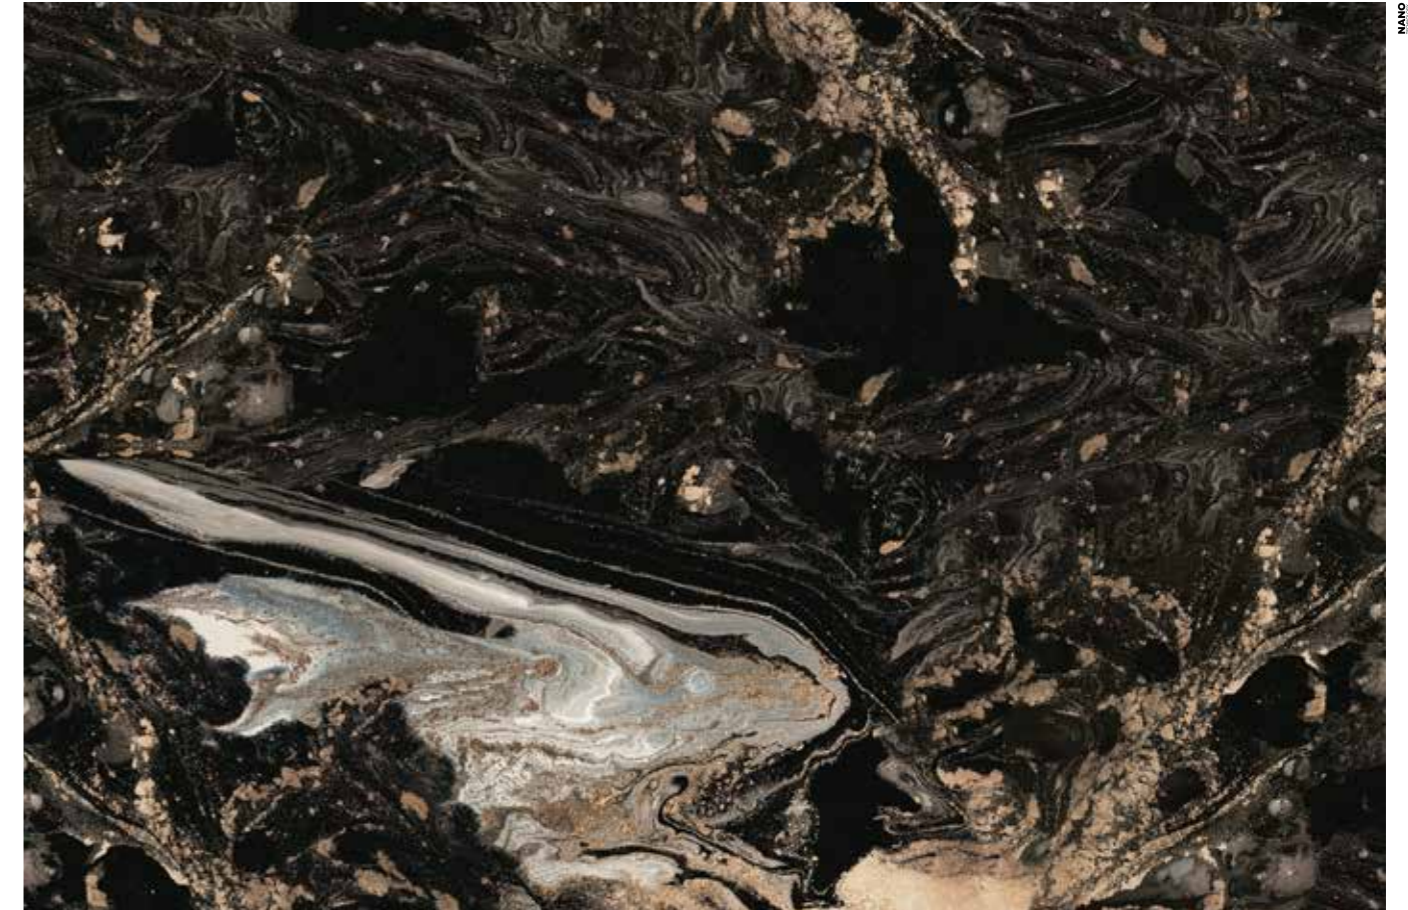

120x180 48x71" A FACE

tp GR H V2

MANO