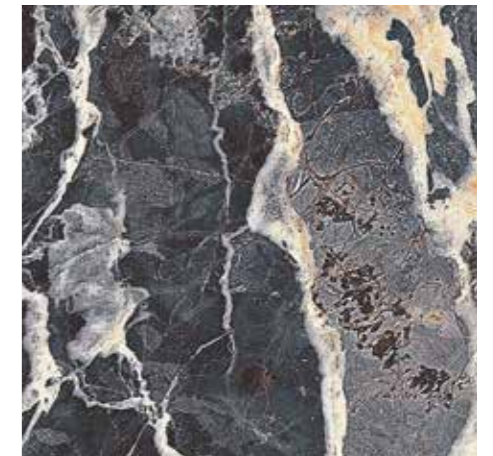

60x60 24x24" LIGHT NATURA

40x120 16x48" DARK NATURA

40x120 16x48" DARK NATURA DEKOFON DECOFON

40x120 16x48" DARK NATURA DEKOR DEKOR

60x60 24x24" DARK NATURA

ADRIA

30x90 12x36" ANTRASIT ANTHRACITE

GR V3