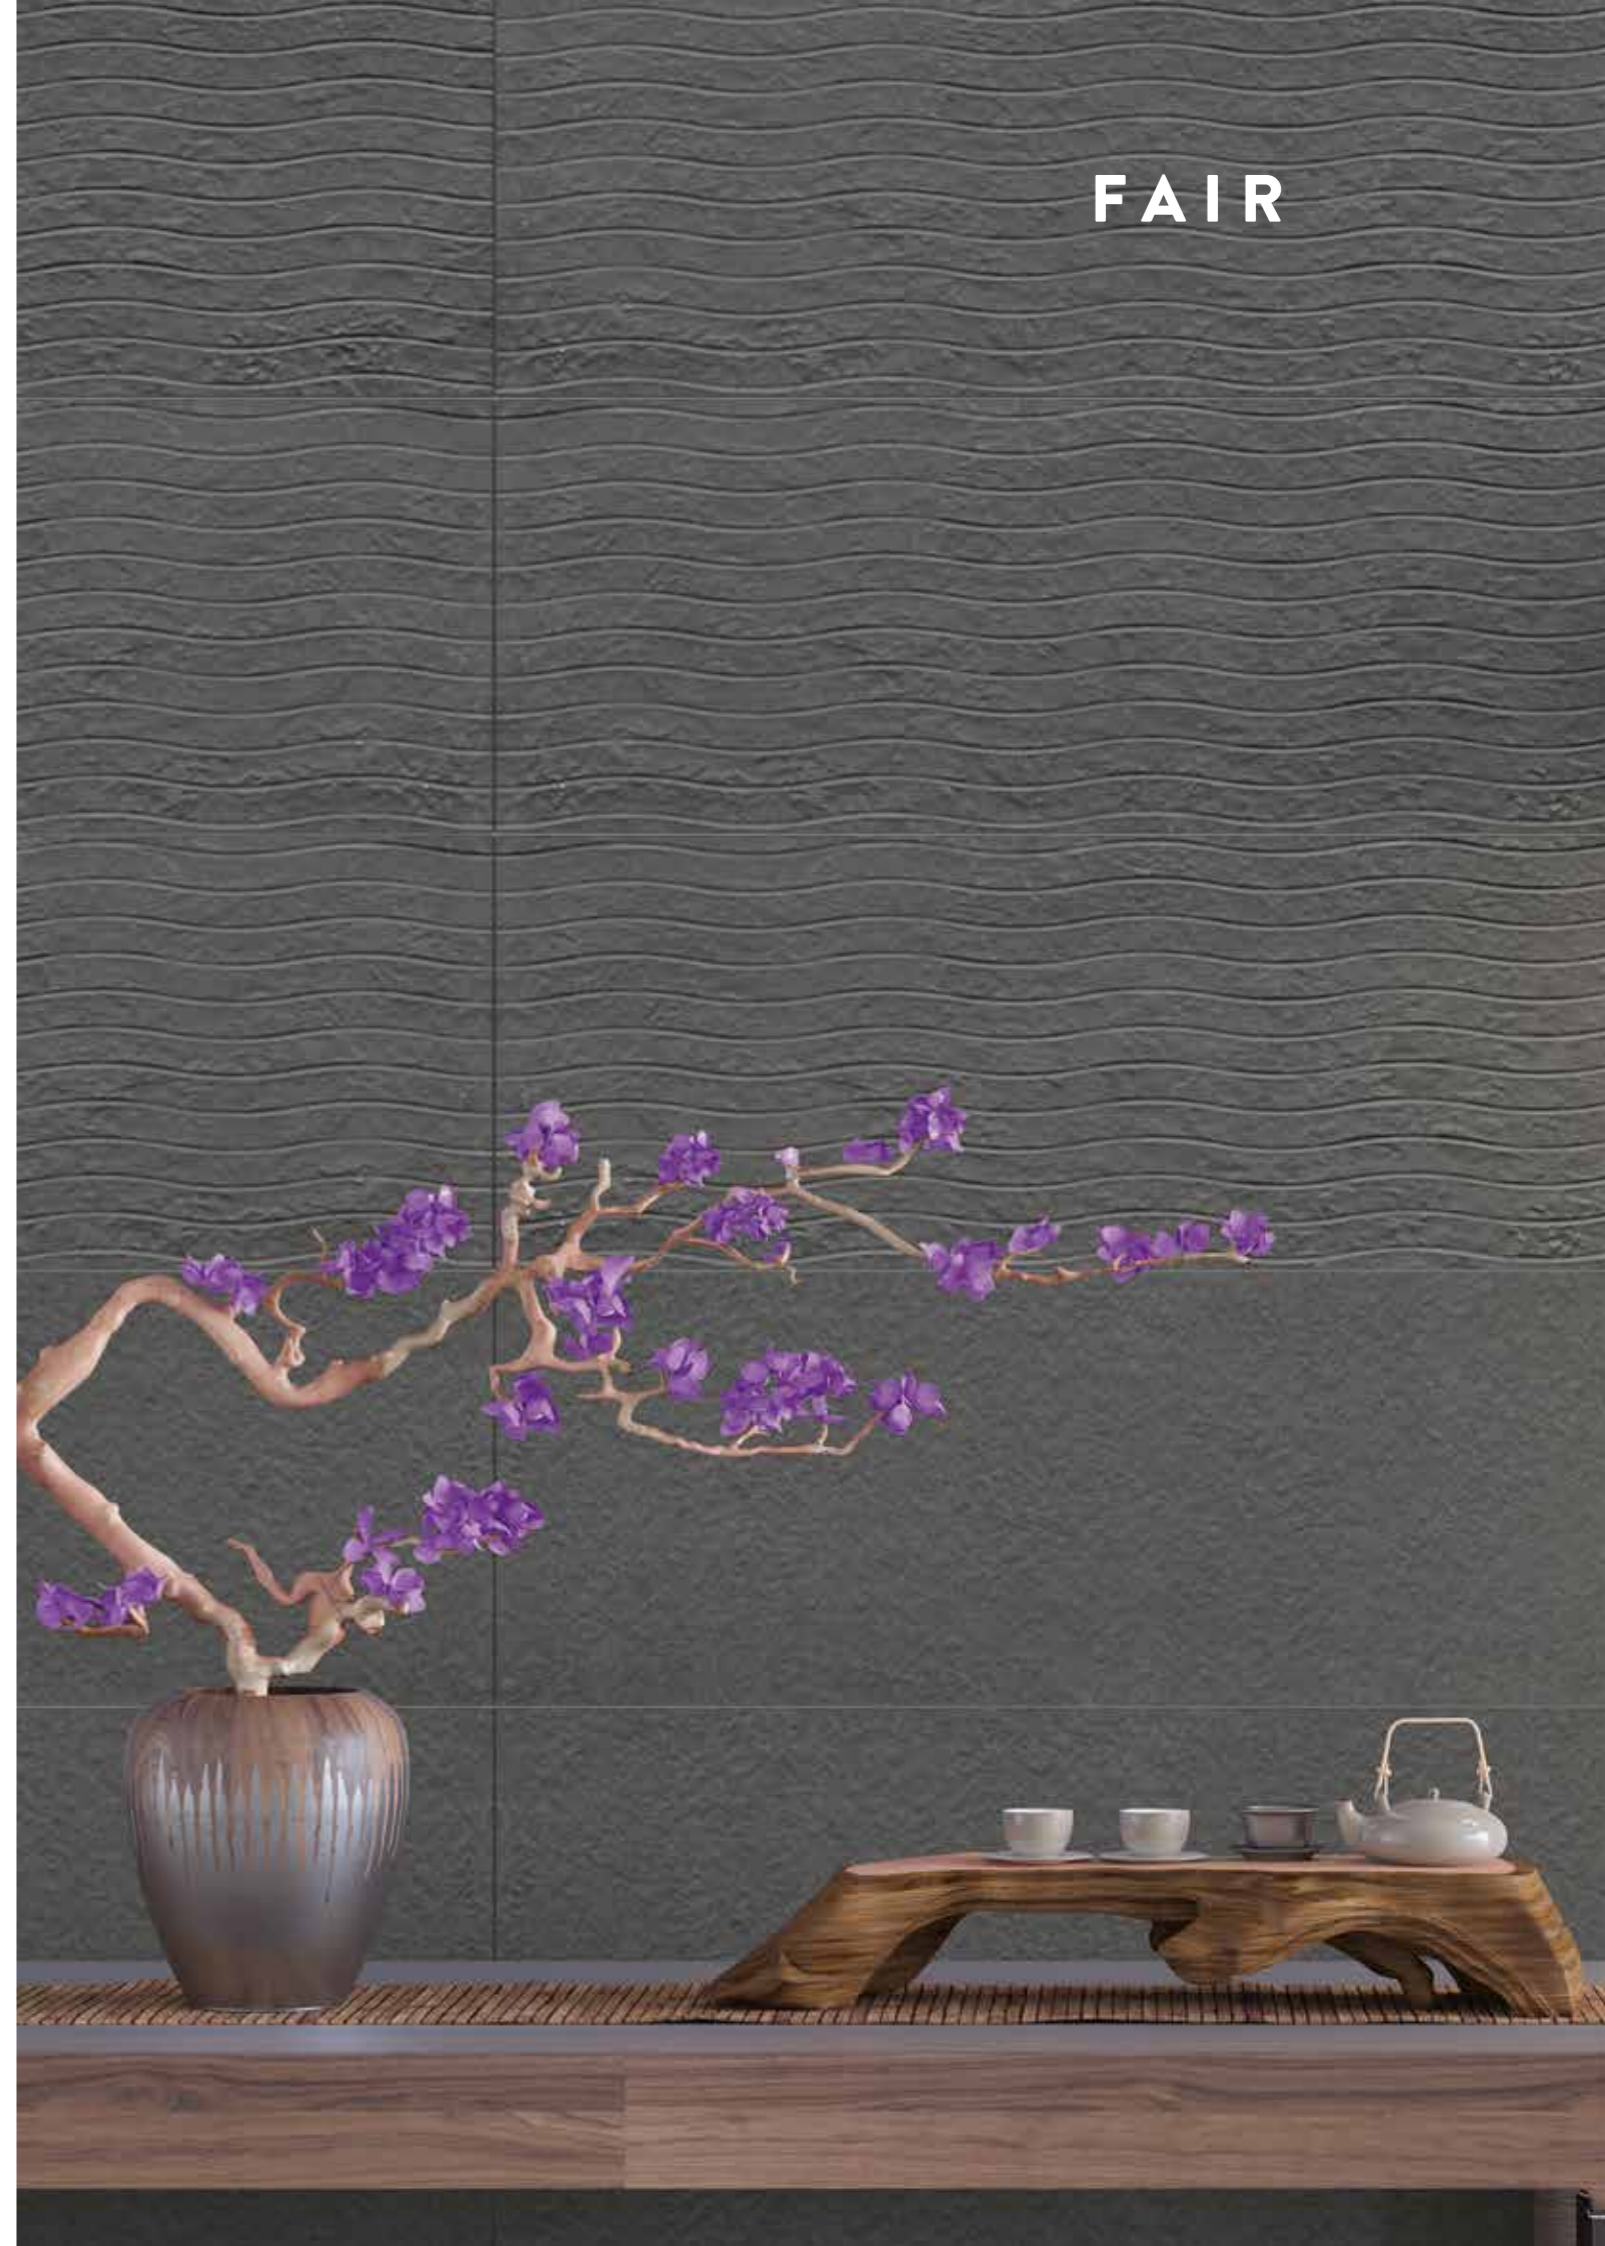

45x45 18x18" GRIS

45x45 18x18" NERO

FAIR

PERA

30x90 12x36" BEYAZ WHITE

RMV²

30x90 12x36" BEYAZ DEKOFON WHITE DEKOFON

RMV²