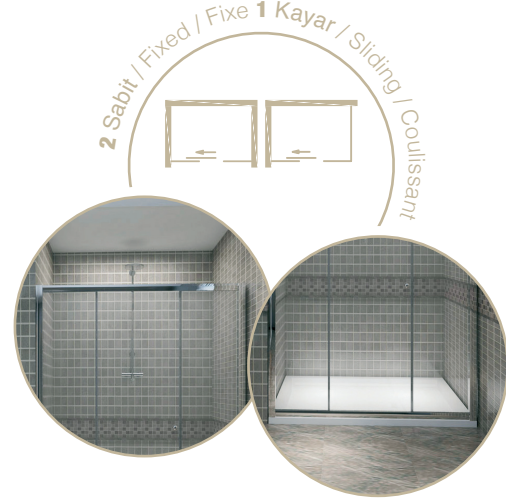

Kabin Yüksekliği
Cabin Height
Hauteur de cabine

190 cm

Küvet Kabin Yüksekliği
Bathtub Cabin Height
Hauteur de cabine de baignoire

150 cm

Temper Cam Kalınlığı Temper Glass Thickness Épaisseur du verre trempé	Cam Renkleri Glass Colors Couleurs de verre	Kumlama Cam Desenleri Sandblast Patterns Motifs de verre sablé	Profil Renkleri Profile Colors Couleurs de profilé
4mm Sabit / 5mm Kayar 4mm Fixed / 5mm Sliding 4mm Fixe / 5mm Coulisant	Şeffaf Transparent Transparent	Ocean - Mystic - Line - Floor	Mat/Parlak Gümüş Lusterless/Bright Silver Argenté / Aluminium satiné

Duş Teknesi Üzeri / Ön Cephe On Shower Tray / Front Side Sur plateau de douche / Façade		Küvet Üzeri / Ön Cephe On Bathtub / Front Side Sur baignoire / Façade		+ Yan Panel / Mat + Parlak Gümüş + Side Panel / Lusterless Silver + Bright Silver + Panneau latéral / Argenté + Aluminium satiné
Ölçü (cm) Size Mesures	Kapı Giriş Mesafesi (cm) Door Entrance Distance Distance d'entrée de porte	Ölçü (cm) Size Mesures	Kapı Giriş Mesafesi (cm) Door Entrance Distance Distance d'entrée de porte	Ölçü (cm) Size Mesures
141 - 150	47	141 - 150	47	61 - 70
151 - 160	52	151 - 160	52	71 - 80
161 - 170	57	161 - 170	57	81 - 90
171 - 180	62	171 - 180	62	91 - 100
181 - 190	67	181 - 190	67