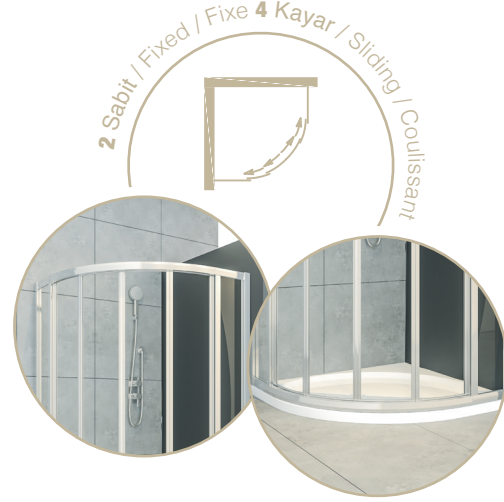

Duş Teknesi Üzeri / Ön Cephe On Shower Tray / Front Side Sur plateau de douche / Façade		Küvet Üzeri / Ön Cephe On Bathtub / Front Side Sur baignoire / Façade		+ Yan Panel / Mat + Parlak Gümüş + Side Panel / Lusterless Silver + Bright Silver + Panneau latéral / Argenté + Aluminium satiné
Ölçü (cm) Size Mesures	Kapı Giriş Mesafesi (cm) Door Entrance Distance Distance d'entrée de porte	Ölçü (cm) Size Mesures	Kapı Giriş Mesafesi (cm) Door Entrance Distance Distance d'entrée de porte	Ölçü (cm) Size Mesures
91 - 100	56	91 - 100	56	61 - 70
101 - 110	61	101 - 110	61	71 - 80
111 - 120	66	111 - 120	66	81 - 90
121 - 130	71	121 - 130	71	91 - 100