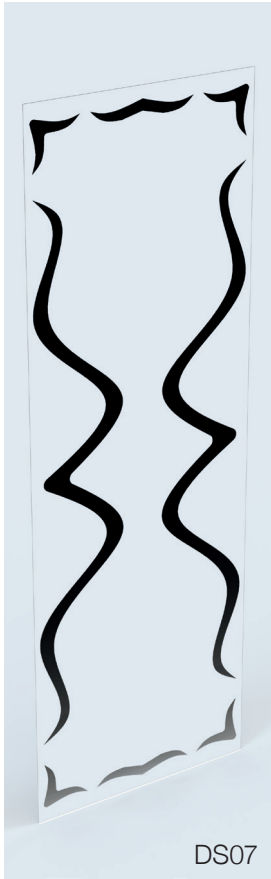

+ Yan Panel / Parlak Gümüş
+ Side Panel / Bright Silver
+ Panneau latéral / Argenté (aluminium satiné)

Ölçü (cm) Size Mesures
61 - 70
71 - 80
81 - 90
91 - 100

Profil Renkleri / Profile Colors / Couleurs de profilé