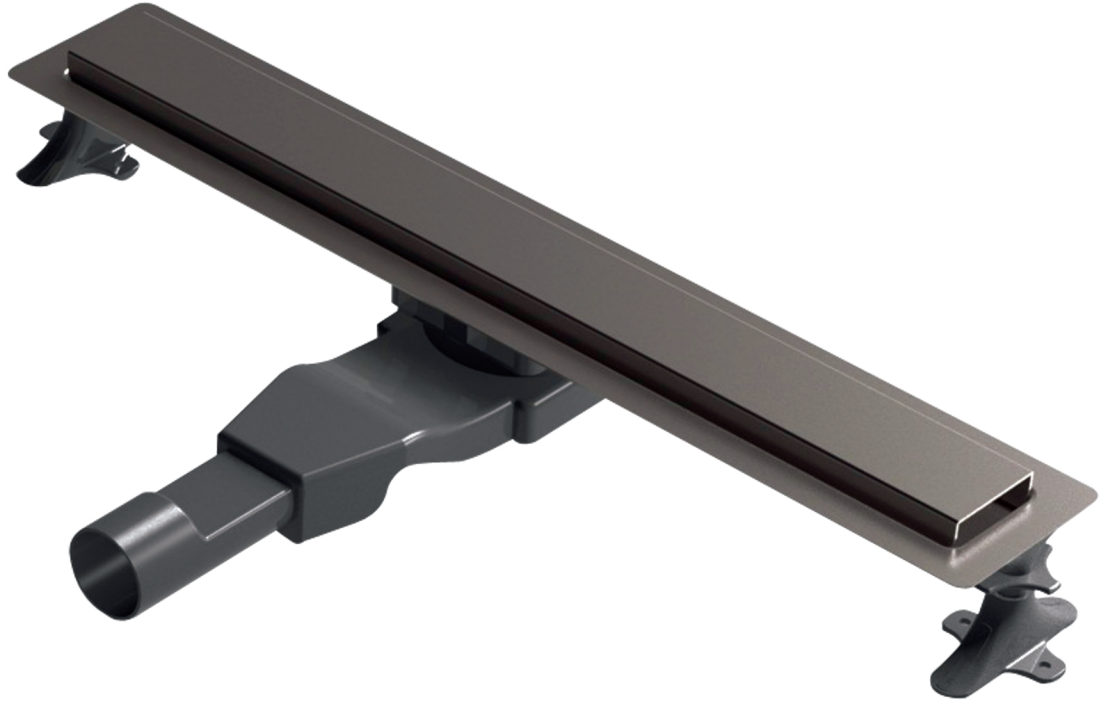

Inox

Sifon Debisi: 48-51 Lt. / Dakika / Siphon Flow: 48-51 Lt. / Minute / Débit du siphon: 48-51 Lt. / Minute

30, 40, 50, 60, 70, 80, 90 cm

Yandan Çıkış / Side Outlets / Sortie latérale

Alttan Çıkış / Bottom Outlets / Sortie inférieure