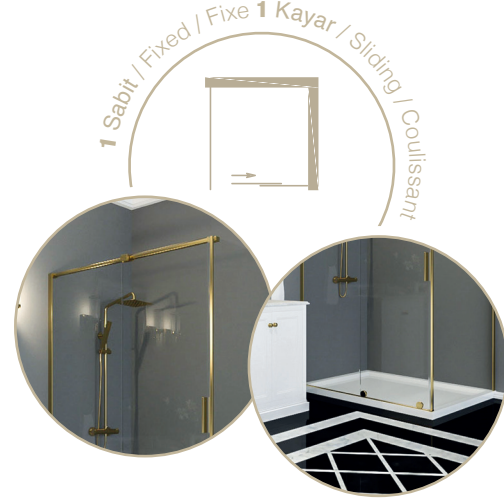

Bendis Luxury 110 / 115 YP

Kabin Yüksekliği
Cabin Height
Hauteur de cabine

200 cm

Küvet Kabin Yüksekliği
Bathtub Cabin Height
Hauteur de cabine de baignoire

160 cm

Temper Cam Kalınlığı Temper Glass Thickness Épaisseur du verre trempé	Cam Renkleri Glass Colors Couleurs de verre	Kumlama Cam Desenleri Sandblast Patterns Motifs de verre sablé	Profil Renkleri Profile Colors Couleurs de profilé
8mm Sabit / 8mm Kayar 8mm Fixed / 8mm Sliding 8mm Fixe / 8mm Coulisant	Şeffaf - Füme - Bronz Transparent-Smoke Grey-Bronze Transparent-Fumé-Bronze	Ocean - Mystic - Line - Floor	Parlak Gümüş - Altın - Mocha - Siyah Bright Silver - Golden - Mocha - Black Argenté (aluminium satiné) - Doré - Mocha - Noir

Dış Teknesi Üzeri / Ön Cephe On Shower Tray / Front Side Sur plateau de douche / Façade		Küvet Üzeri / Ön Cephe On Bathtub / Front Side Sur baignoire / Façade		+ Yan Panel / Parlak Gümüş + Side Panel / Bright Silver + Panneau latéral / Argenté (aluminium satiné)	
Ölçü (cm) Size Mesures	Kapı Giriş Mesafesi (cm) Door Entrance Distance Distance d'entrée de porte	Ölçü (cm) Size Mesures	Kapı Giriş Mesafesi (cm) Door Entrance Distance Distance d'entrée de porte	Ölçü (cm) Size Mesures	
111 - 120	49	111 - 120	49	61 - 70	
121 - 130	53	121 - 130	53	71 - 80	
131 - 140	57	131 - 140	57	81 - 90	
141 - 150	61	141 - 150	61	91 - 100	
151 - 160	65	151 - 160	65	101 - 110	
161 - 170	69	161 - 170	69		
171 - 180	73	171 - 180	73		
181 - 190	77	181 - 190	77		
191 - 200	81	191 - 200	81