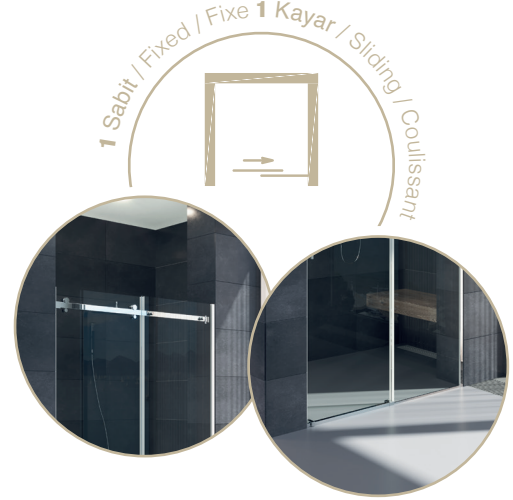

Altes 130 / 135 YP

2 Sabit 2 Kayar
2 Fixed 2 Sliding
2 Fixe 2 Coulissant

Altes 230

2 Sabit 2 Kayar
2 Fixed 2 Sliding
2 Fixe 2 Coulissant

<p>Kabin Yüksekliği Cabin Height Hauteur de cabine</p> <p>↑ ↓</p> <p>200 cm</p>	<p>Küvet Kabin Yüksekliği Bathtub Cabin Height Hauteur de cabine de baignoire</p> <p>↑ ↓</p> <p>160 cm</p>
----------------------------------------------------------------------------------------------------	-------------------------------------------------------------------------------------------------------------------------------