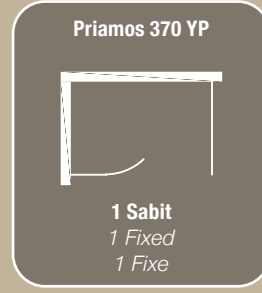

Priamos

Menteşeli Sistem

Hinged Systems / Systèmes de charnières

/// Artemis®

hayat suda başladı..

Kabin Yüksekliği
Cabin Height
Hauteur de cabine

190 cm

Temper Cam Kalınlığı Temper Glass Thickness Épaisseur du verre trempé	Cam Renkleri Glass Colors Couleurs de verre	Kumlama Cam Desenleri Sandblast Patterns Motifs de verre sablé	Profil Renkleri Profile Colors Couleurs de profilé
6 mm	Şeffaf Transparent Transparent	Ocean - Mystic - Line - Floor	Parlak Gümüş Bright Silver Argenté (aluminium satiné)