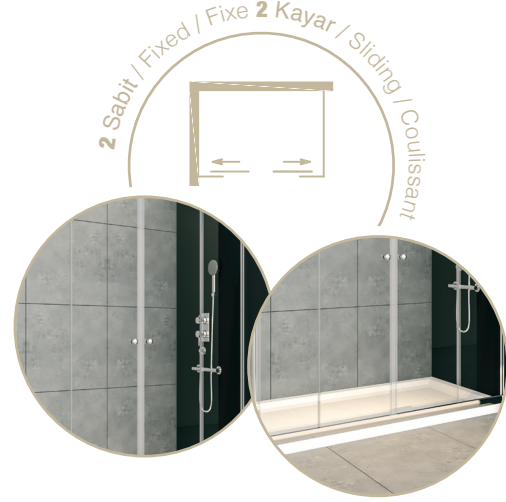

Arne 130 / 135 YP

Kabin Yüksekliği
Cabin Height
Hauteur de cabine

190 cm

Küvet Kabin Yüksekliği
Bathtub Cabin Height
Hauteur de cabine de baignoire

150 cm

Temper Cam Kalınlığı Temper Glass Thickness Épaisseur du verre trempé	Cam Renkleri Glass Colors Couleurs de verre	Kumlama Cam Desenleri Sandblast Patterns Motifs de verre sablé	Profil Renkleri Profile Colors Couleurs de profilé
6 mm	Şeffaf - Füme - Bronz Transparent-Smoke Grey-Bronze Transparent-Fumé-Bronze	Ocean - Mystic - Line - Floor	Mat/Parlak Gümüş - Altın - Siyah Lusterless/Bright Silver - Golden - Black Argenté / Aluminium satiné - Doré - Noir

Duş Teknesi Üzeri / Ön Cephe On Shower Tray / Front Side Sur plateau de douche / Façade		Küvet Üzeri / Ön Cephe On Bathtub / Front Side Sur baignoire / Façade		+ Yan Panel / Mat + Parlak Gümüş + Side Panel / Lusterless Silver + Bright Silver + Panneau latéral / Argenté + Aluminium satiné	
Ölçü (cm) Size Mesures	Kapı Giriş Mesafesi (cm) Door Entrance Distance Distance d'entrée de porte	Ölçü (cm) Size Mesures	Kapı Giriş Mesafesi (cm) Door Entrance Distance Distance d'entrée de porte	Ölçü (cm) Size Mesures	
131 - 140	50	131 - 140	50	61 - 70	
141 - 150	55	141 - 150	55	71 - 80	
151 - 160	60	151 - 160	60	81 - 90	
161 - 170	65	161 - 170	65	91 - 100	
171 - 180	70	171 - 180	70		
181 - 190	75	181 - 190	75		
191 - 200	80	191 - 200	80		
201 - 210	85	201 - 210	85		
211 - 220	90	211 - 220	90