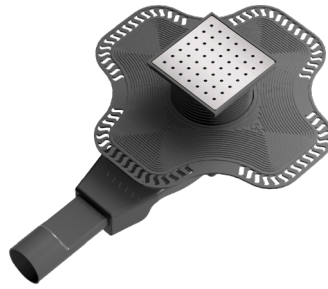

Inox Ayna

Sifon Debisi: 48-51 Lt. / Dakika / Siphon Flow: 48-51 Lt. / Minute / Débit du siphon: 48-51 Lt. / Minute

10x10 - 15x15 cm

Yandan Çıkış / Side Outlets / Sortie latérale

Alttan Çıkış / Bottom Outlets / Sortie inférieure