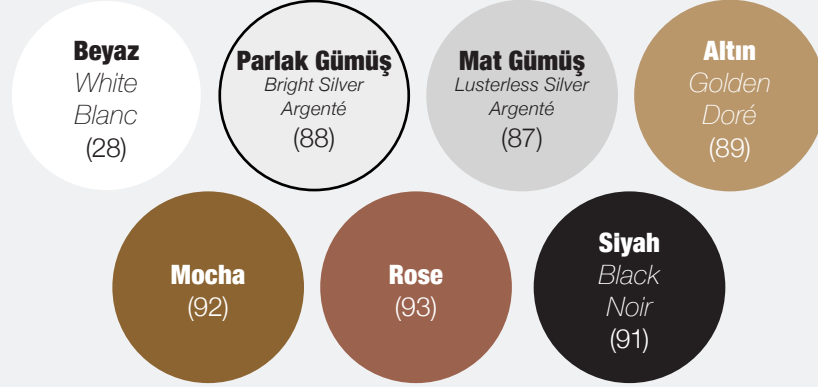

+ Yan Panel / Parlak Gümüş
+ Side Panel / Bright Silver
+ Panneau latéral / Argenté (aluminium satiné)

Ölçü (cm) Size Mesures
61 - 70
71 - 80
81 - 90
91 - 100

Profil Renkleri / Profile Colors / Couleurs de profilé