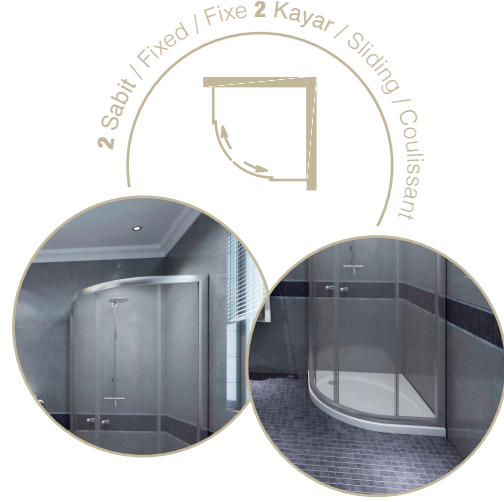

Kabin Yüksekliği
Cabin Height
Hauteur de cabine

190 cm

Küvet Kabin Yüksekliği
Bathtub Cabin Height
Hauteur de cabine de baignoire

150 cm

Temper Cam Kalınlığı Temper Glass Thickness Épaisseur du verre trempé	Cam Renkleri Glass Colors Couleurs de verre	Kumlama Cam Desenleri Sandblast Patterns Motifs de verre sablé	Profil Renkleri Profile Colors Couleurs de profilé
4mm Sabit / 5mm Kayar 4mm Fixed / 5mm Sliding 4mm Fixe / 5mm Coulisant	Şeffaf Transparent Transparent	Ocean - Mystic - Line - Floor	Mat/Parlak Gümüş Lusterless/Bright Silver Argenté / Aluminium satiné

Oval / Asimetrik Duş Teknesi Üzeri / Oval Çözümler

Oval / Asymmetric Shower Tray Over / Oval Solutions
Solutions ovales / asymétriques pour receveurs de douche

Ölçü (cm) Size Mesures	Kapı Giriş Mesafesi (cm) Door Entrance Distance Distance d'entrée de porte
80 x 80	48
90 x 90	55
100 x 100	62
110 x 110	68
80 x 100	55
80 x 120	62

Küvet Üzeri / Oval Çözümler

Over Bathtub / Oval Solutions
Solutions pour baignoire / ovale

Ölçü (cm) Size Mesures	Kapı Giriş Mesafesi (cm) Door Entrance Distance Distance d'entrée de porte
110 x 110	58
120 x 120	62
130 x 130	65
140 x 140	70
150 x 150	75