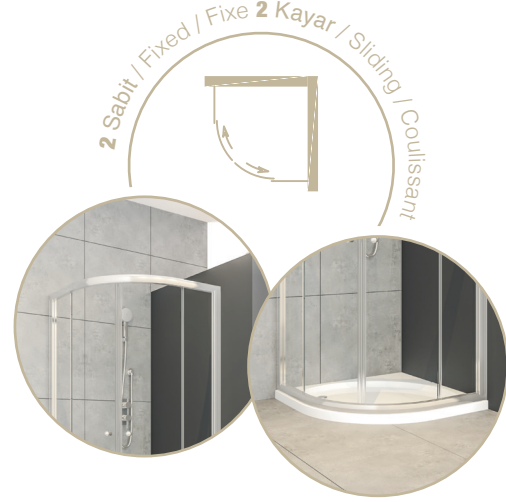

Kabin Yüksekliği
Cabin Height
Hauteur de cabine

190 cm

Küvet Kabin Yüksekliği
Bathtub Cabin Height
Hauteur de cabine de baignoire

150 cm

Temper Cam Kalınlığı Temper Glass Thickness Épaisseur du verre trempé	Cam Renkleri Glass Colors Couleurs de verre	Kıvılcama Cam Desenleri Sandblast Patterns Motifs de verre sablé	Profil Renkleri Profile Colors Couleurs de profilé
5 mm	Şeffaf Transparent Transparent	Ocean - Mystic - Line - Floor	Mat/Parlak Gümüş Lusterless/Bright Silver Argenté / Aluminium satiné

Duş Teknesi Üzeri Oval / Asimetrik
Oval on the Shower Tray / Asymmetric
Ovale sur le receveur de douche / asymétrique

Ölçü (cm) Size Mesures	Kapı Giriş Mesafesi (cm) Door Entrance Distance Distance d'entrée de porte
80 x 80	48
90 x 90	55
100 x 100	62
100 x 80	55
110 x 110	68
120 x 80	62

Küvet Üzeri / Oval Çözümler
On Bathtub / Oval Solutions
Sur baignoire / Solutions ovales

Ölçü (cm) Size Mesures	Kapı Giriş Mesafesi (cm) Door Entrance Distance Distance d'entrée de porte
110 x 110	58
120 x 120	62
130 x 130	65
140 x 140	70
150 x 150	75