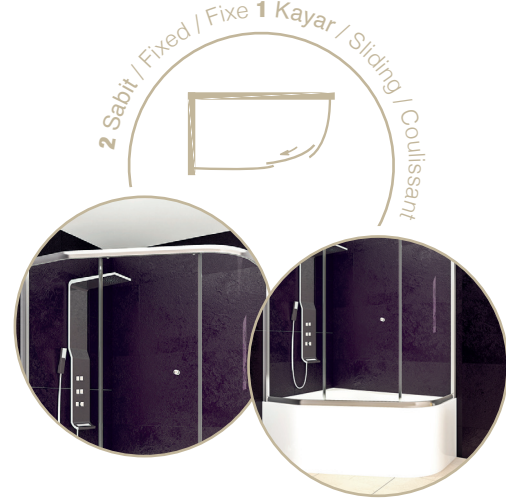

Küvet Kabin Yüksekliği
Bathtub Cabin Height
Hauteur de cabine de baignoire

150 cm

Temper Cam Kalınlığı Temper Glass Thickness Épaisseur du verre trempé	Cam Renkleri Glass Colors Couleurs de verre	Kumlama Cam Desenleri Sandblast Patterns Motifs de verre sablé	Profil Renkleri Profile Colors Couleurs de profilé
6 mm	Şeffaf Transparent Transparent	Ocean - Mystic - Line - Floor	Mat/Parlak Gümüş - Altın - Siyah Lusterless/Bright Silver - Golden - Black Argenté / Aluminium satiné - Doré - Noir

Nestor Küvet Üzeri / Asimetrik Oval Çözümler
Nestor Bathtub Top / Asymmetric Oval Solutions
Nestor Dessus de baignoire / Solutions ovales asymétriques

Ölçü (cm) Size Mesures	Kapı Giriş Mesafesi (cm) Door Entrance Distance Distance d'entrée de porte
150 x 100	56