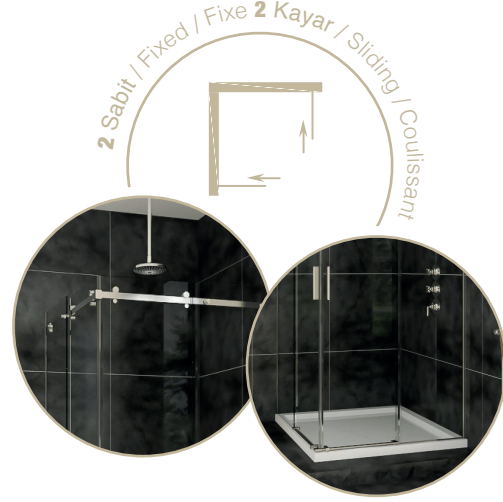

Temper Cam Kalınlığı Temper Glass Thickness Épaisseur du verre trempé	Cam Renkleri Glass Colors Couleurs de verre	Kumlama Cam Desenleri Sandblast Patterns Motifs de verre sablé	Profil Renkleri Profile Colors Couleurs de profilé
6-8 mm	Şeffaf - Füme - Bronz Transparent-Smoke Grey-Bronze Transparent-Fumé-Bronze	Ocean - Mystic - Line - Floor	Parlak Gümüş - Altın - Mocha - Siyah Bright Silver - Golden - Mocha - Black Argenté (aluminium satiné) - Doré - Mocha - Noir

Kare / Dikdörtgen Duş Teknesi Üzeri - Köşe Giriş
On Square / Rectangular Shower Tray - Corner Entry
Receveur de douche carré / rectangulaire - Entrée d'angle

Ölçü (cm) Size Mesures	Kapı Giriş Mesafesi (cm) Door Entrance Distance Distance d'entrée de porte
80 x 80	42
90 x 90	52
100 x 100	62
110 x 110	72
120 x 120	82