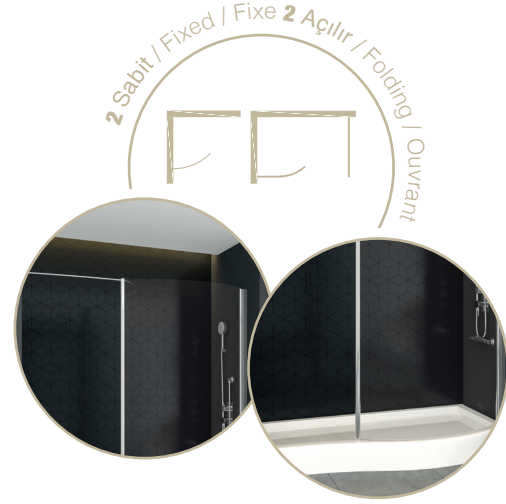

Priamos

Menteşeli Sistem

Hinged Systems / Systèmes de charnières

/// Artemis®

hayat suda başladı..

Kabin Yüksekliği
Cabin Height
Hauteur de cabine

190 cm

Temper Cam Kalınlığı Temper Glass Thickness Épaisseur du verre trempé	Cam Renkleri Glass Colors Couleurs de verre	Kumlama Cam Desenleri Sandblast Patterns Motifs de verre sablé	Profil Renkleri Profile Colors Couleurs de profilé
6 mm	Şeffaf Transparent Transparent	Ocean - Mystic - Line - Floor	Parlak Gümüş Bright Silver Argenté (aluminium satiné)