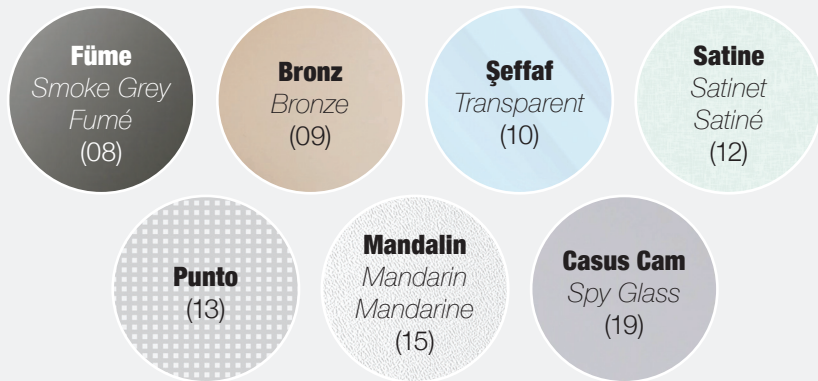

+ Yan Panel / Parlak Gümüş
+ Side Panel / Bright Silver
+ Panneau latéral / Argenté (aluminium satiné)

Ölçü (cm) Size Mesures
61 - 70
71 - 80
81 - 90
91 - 100

Profil Renkleri / Profile Colors / Couleurs de profilé

Temper Cam Renk ve Desenleri Tempered Glass Colors and Patterns Couleurs et motifs en verre trempé

/// Artemis[®]

hayat suda başladı..

 **Artemis**®
hayat suda başladı..

Linear Süzgeçler

Linear Strainers / Tamis linéaires