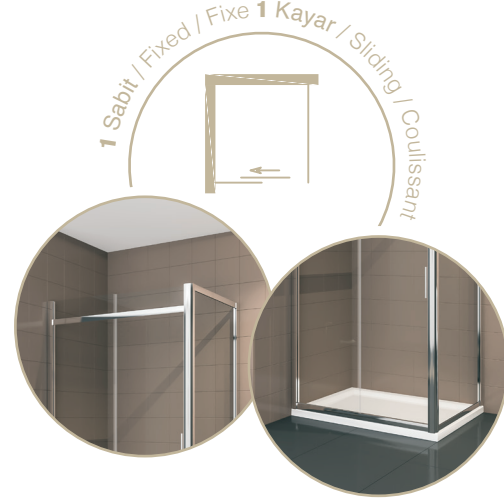

Agave 110 / 115 YP

Kabin Yüksekliği
Cabin Height
Hauteur de cabine

200 cm

Küvet Kabin Yüksekliği
Bathtub Cabin Height
Hauteur de cabine de baignoire

160 cm

Temper Cam Kalınlığı Temper Glass Thickness Épaisseur du verre trempé	Cam Renkleri Glass Colors Couleurs de verre	Kumlama Cam Desenleri Sandblast Patterns Motifs de verre sablé	Profil Renkleri Profile Colors Couleurs de profilé
6 mm	Şeffaf - Füme - Bronz Transparent-Smoke Grey-Bronze Transparent-Fumé-Bronze	Ocean - Mystic - Line - Floor	Parlak Gümüş - Mocha - Rose - Siyah Bright Silver - Mocha - Rose - Black Argenté (aluminium satiné) - Mocha - Rose - Noir

Duş Teknesi Üzeri / Ön Cephe On Shower Tray / Front Side Sur plateau de douche / Façade		Küvet Üzeri / Ön Cephe On Bathtub / Front Side Sur baignoire / Façade		+ Yan Panel / Parlak Gümüş + Side Panel / Bright Silver + Panneau latéral / Argenté (aluminium satiné)
Ölçü (cm) Size Mesures	Kapı Giriş Mesafesi (cm) Door Entrance Distance Distance d'entrée de porte	Ölçü (cm) Size Mesures	Kapı Giriş Mesafesi (cm) Door Entrance Distance Distance d'entrée de porte	Ölçü (cm) Size Mesures
111 - 120	45	111 - 120	45	61 - 70
121 - 130	58	121 - 130	58	71 - 80
131 - 140	65	131 - 140	65	81 - 90
141 - 150	70	141 - 150	70	91 - 100
151 - 160	70	151 - 160	70	
161 - 170	70	161 - 170	70