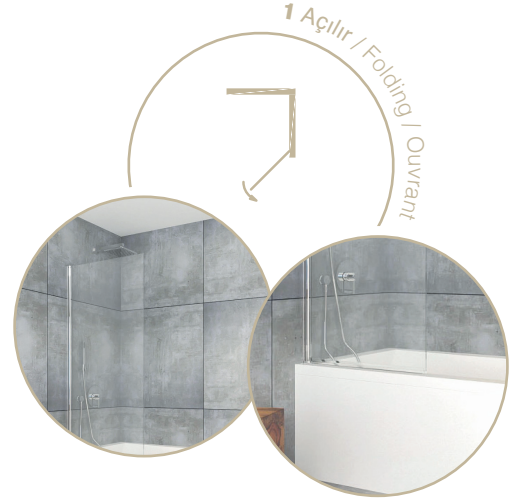

Kabin Yüksekliği
Cabin Height
Hauteur de cabine

190 cm

Temper Cam Kalınlığı Temper Glass Thickness Épaisseur du verre trempé	Cam Renkleri Glass Colors Couleurs de verre	Kumlama Cam Desenleri Sandblast Patterns Motifs de verre sablé	Profil Renkleri Profile Colors Couleurs de profilé
6 mm	Şeffaf - Füme - Bronz Transparent-Smoke Grey-Bronze Transparent-Fumé-Bronze	Ocean - Mystic - Line - Floor	Mat/Parlak Gümüş Lusterless/Bright Silver Argenté / Aluminium satiné

Duş Teknesi Üzeri / Separatör Çözümler On Shower Tray / Separator Solutions Sur plateau de douche / séparateur	
	Ölçü (cm) Size Mesures
	71 - 80 81 - 90 91 - 100

Küvet Üzeri / Separatör Çözümler On Bathtub / Separator Solutions Sur baignoire / séparateur	
	Ölçü (cm) Size Mesures
	71 - 80 81 - 90 91 - 100