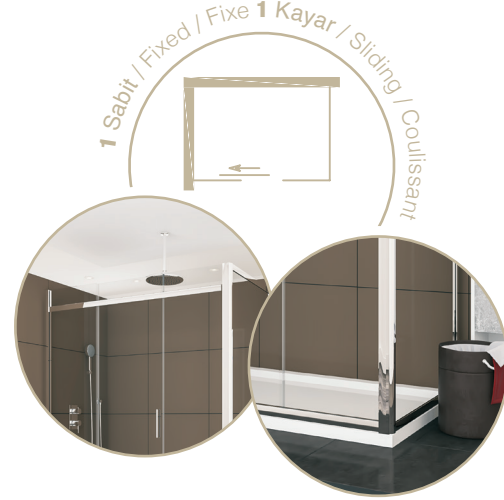

Agave 120 / 125 YP

Kabin Yüksekliği
Cabin Height
Hauteur de cabine

200 cm

Küvet Kabin Yüksekliği
Bathtub Cabin Height
Hauteur de cabine de baignoire

160 cm

Temper Cam Kalınlığı Temper Glass Thickness Épaisseur du verre trempé	Cam Renkleri Glass Colors Couleurs de verre	Kumlama Cam Desenleri Sandblast Patterns Motifs de verre sablé	Profil Renkleri Profile Colors Couleurs de profilé
6 mm	Şeffaf - Füme - Bronz Transparent-Smoke Grey-Bronze Transparent-Fumé-Bronze	Ocean - Mystic - Line - Floor	Parlak Gümüş - Mocha - Rose - Siyah Bright Silver - Mocha - Rose - Black Argenté (aluminium satiné) - Mocha - Rose - Noir

Duş Teknesi Üzeri / Ön Cephe On Shower Tray / Front Side Sur plateau de douche / Façade		Küvet Üzeri / Ön Cephe On Bathtub / Front Side Sur baignoire / Façade		+ Yan Panel / Parlak Gümüş + Side Panel / Bright Silver + Panneau latéral / Argenté (aluminium satiné)
Ölçü (cm) Size Mesures	Kapı Giriş Mesafesi (cm) Door Entrance Distance Distance d'entrée de porte	Ölçü (cm) Size Mesures	Kapı Giriş Mesafesi (cm) Door Entrance Distance Distance d'entrée de porte	Ölçü (cm) Size Mesures
141 - 150	48	141 - 150	48	61 - 70
151 - 160	53	151 - 160	53	71 - 80
161 - 170	58	161 - 170	58	81 - 90
171 - 180	63	171 - 180	63	91 - 100