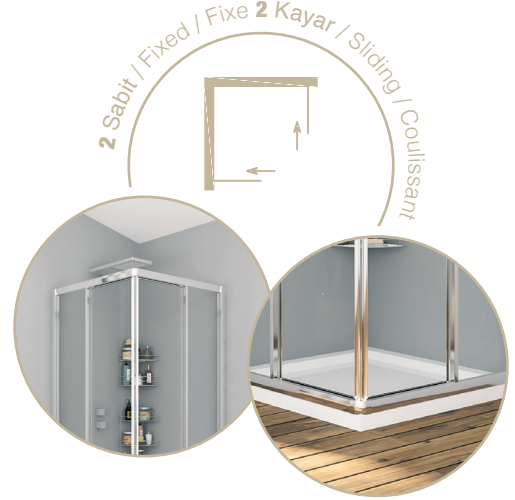

Duş Teknesi Üzeri / Ön Cephe On Shower Tray / Front Side Sur plateau de douche / Façade		Küvet Üzeri / Ön Cephe On Bathtub / Front Side Sur baignoire / Façade		+ Yan Panel / Mat + Parlak Gümüş + Side Panel / Lusterless Silver + Bright Silver + Panneau latéral / Argenté + Aluminium satiné
Ölçü (cm) Size Mesures	Kapı Giriş Mesafesi (cm) Door Entrance Distance Distance d'entrée de porte	Ölçü (cm) Size Mesures	Kapı Giriş Mesafesi (cm) Door Entrance Distance Distance d'entrée de porte	Ölçü (cm) Size Mesures
141 - 150	60	141 - 150	60	61 - 70 71 - 80 81 - 90 91 - 100
151 - 160	65	151 - 160	65	
161 - 170	70	161 - 170	70	
171 - 180	75	171 - 180	75	
181 - 190	80	181 - 190	80	
191 - 200	85	191 - 200	85	