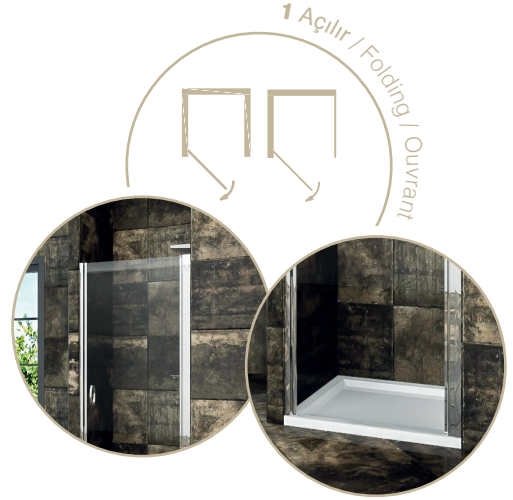

Duş Teknesi Üzeri / Ön Cephe On Shower Tray / Front Side Sur plateau de douche / Façade		Küvet Üzeri / Ön Cephe On Bathtub / Front Side Sur baignoire / Façade		+ Yan Panel / Mat + Parlak Gümüş + Side Panel / Lusterless Silver + Bright Silver + Panneau latéral / Argenté + Aluminium satiné
Ölçü (cm) Size Mesures	Kapı Giriş Mesafesi (cm) Door Entrance Distance Distance d'entrée de porte	Ölçü (cm) Size Mesures	Kapı Giriş Mesafesi (cm) Door Entrance Distance Distance d'entrée de porte	Ölçü (cm) Size Mesures
71 - 80	65	101 - 110	95	61 - 70
81 - 90	75	111 - 120	105	71 - 80
91 - 100	85	121 - 130	115	81 - 90
101 - 110	95	131 - 140	125	91 - 100
111 - 120	105	141 - 150	135	
121 - 130	115			
131 - 140	125			
141 - 150	135			