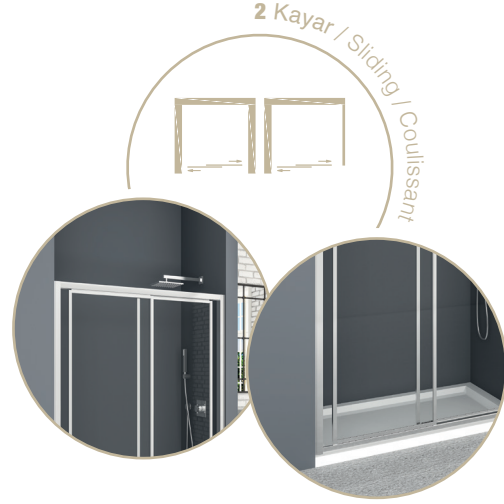

Kabin Yüksekliği
Cabin Height
Hauteur de cabine

190 cm

Küvet Kabin Yüksekliği
Bathtub Cabin Height
Hauteur de cabine de baignoire

150 cm

Temper Cam Kalınlığı Temper Glass Thickness Épaisseur du verre trempé	Cam Renkleri Glass Colors Couleurs de verre	Kumlama Cam Desenleri Sandblast Patterns Motifs de verre sablé	Profil Renkleri Profile Colors Couleurs de profilé
6 mm	Şeffaf - Füme Transparent - Smoke Grey Transparent - Fumé	Ocean - Mystic - Line - Floor	Parlak Gümüş Bright Silver Argenté (aluminium satiné)

Duş Teknesi Üzeri / Ön Cephe On Shower Tray / Front Side Sur plateau de douche / Façade		Küvet Üzeri / Ön Cephe On Bathtub / Front Side Sur baignoire / Façade		+ Yan Panel / Parlak Gümüş + Side Panel / Bright Silver + Panneau latéral / Argenté (aluminium satiné)	
Ölçü (cm) Size Mesures	Kapı Giriş Mesafesi (cm) Door Entrance Distance Distance d'entrée de porte	Ölçü (cm) Size Mesures	Kapı Giriş Mesafesi (cm) Door Entrance Distance Distance d'entrée de porte	Ölçü (cm) Size Mesures	
91 - 100	40	101 - 110	45	61 - 70	
101 - 110	45	111 - 120	50	71 - 80	
111 - 120	50	121 - 130	55	81 - 90	
121 - 130	55	131 - 140	60	91 - 100	
131 - 140	60	141 - 150	65		
141 - 150	65