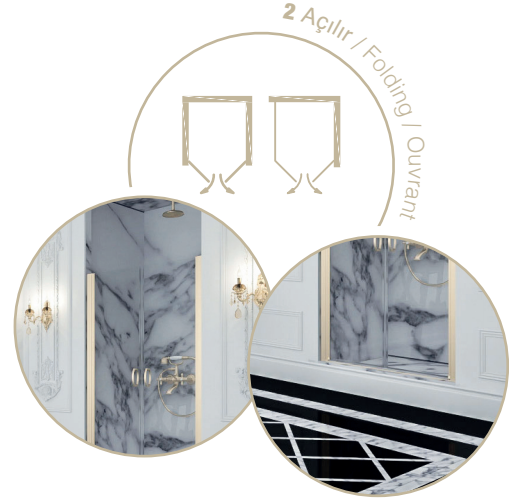

Kabin Yüksekliği
Cabin Height
Hauteur de cabine

190 cm

Küvet Kabin Yüksekliği
Bathtub Cabin Height
Hauteur de cabine de baignoire

150 cm

Temper Cam Kalınlığı Temper Glass Thickness Épaisseur du verre trempé	Cam Renkleri Glass Colors Couleurs de verre	Kumlama Cam Desenleri Sandblast Patterns Motifs de verre sablé	Profil Renkleri Profile Colors Couleurs de profilé
6 mm	Şeffaf - Füme - Bronz Transparent-Smoke Grey-Bronze Transparent-Fumé-Bronze	Ocean - Mystic - Line - Floor	Mat/Parlak Gümüş Lusterless/Bright Silver Argenté / Aluminium satiné

Duş Teknesi Üzeri / Ön Cephe On Shower Tray / Front Side Sur plateau de douche / Façade		Küvet Üzeri / Ön Cephe On Bathtub / Front Side Sur baignoire / Façade		+ Yan Panel / Mat + Parlak Gümüş + Side Panel / Lusterless Silver + Bright Silver + Panneau latéral / Argenté + Aluminium satiné
Ölçü (cm) Size Mesures	Kapı Giriş Mesafesi (cm) Door Entrance Distance Distance d'entrée de porte	Ölçü (cm) Size Mesures	Kapı Giriş Mesafesi (cm) Door Entrance Distance Distance d'entrée de porte	Ölçü (cm) Size Mesures
71 - 80	65	101 - 110	95	61 - 70
81 - 90	75	111 - 120	105	71 - 80
91 - 100	85	121 - 130	115	81 - 90
101 - 110	95	131 - 140	125	91 - 100
111 - 120	105	141 - 150	135	
121 - 130	115			
131 - 140	125			
141 - 150	135