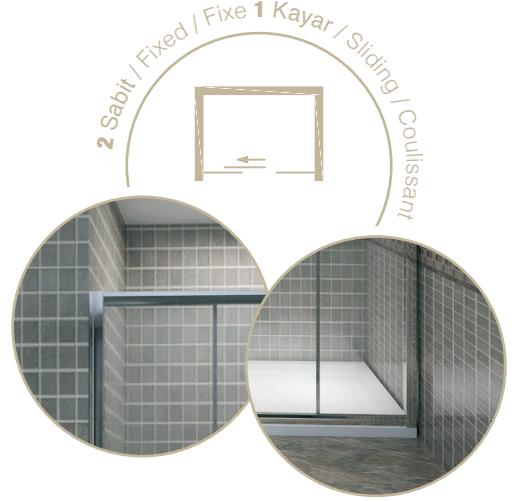

Duş Teknesi Üzeri / Ön Cephe On Shower Tray / Front Side Sur plateau de douche / Façade		Küvet Üzeri / Ön Cephe On Bathtub / Front Side Sur baignoire / Façade		+ Yan Panel / Mat + Parlak Gümüş + Side Panel / Lusterless Silver + Bright Silver + Panneau latéral / Argenté + Aluminium satiné
Ölçü (cm) Size Mesures	Kapı Giriş Mesafesi (cm) Door Entrance Distance Distance d'entrée de porte	Ölçü (cm) Size Mesures	Kapı Giriş Mesafesi (cm) Door Entrance Distance Distance d'entrée de porte	Ölçü (cm) Size Mesures
101 - 110	45	101 - 110	45	61 - 70 71 - 80 81 - 90 91 - 100
111 - 120	50	111 - 120	50	
121 - 130	55	121 - 130	55	
131 - 140	60	131 - 140	60	
141 - 150	65	141 - 150	65	
151 - 160	70	151 - 160	70	
161 - 170	70	161 - 170	70	