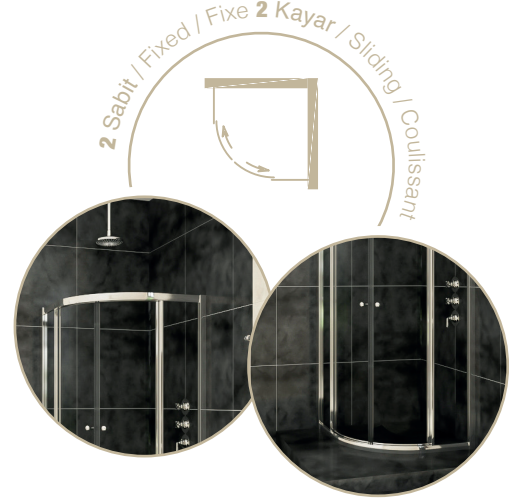

Kabin Yüksekliği
Cabin Height
Hauteur de cabine

190 cm

Küvet Kabin Yüksekliği
Bathtub Cabin Height
Hauteur de cabine de baignoire

150 cm

Temper Cam Kalınlığı Temper Glass Thickness Épaisseur du verre trempé	Cam Renkleri Glass Colors Couleurs de verre	Kırlama Cam Desenleri Sandblast Patterns Motifs de verre sablé	Profil Renkleri Profile Colors Couleurs de profilé
4mm Sabit / 5mm Kayar 4mm Fixed / 5mm Sliding 4mm Fixe / 5mm Coulisant	Şeffaf Transparent Transparent	Ocean - Mystic - Line - Floor	Mat/Parlak Gümüş Lusterless/Bright Silver Argenté / Aluminium satiné

Oval / Asimetrik Duş Teknesi Üzeri / Oval Çözümler
Oval / Asymmetric Shower Tray Over / Oval Solutions
Solutions ovales / asymétriques pour receveurs de douche

Ölçü (cm) Size Mesures	Kapı Giriş Mesafesi (cm) Door Entrance Distance Distance d'entrée de porte
80 x 80	42
90 x 90	50
100 x 100	50
110 x 110	50
80 x 100	50
80 x 120	50

Küvet Üzeri / Oval Çözümler
On Bathtub / Oval Solutions
Sur baignoire / Solutions ovales

Ölçü (cm) Size Mesures	Kapı Giriş Mesafesi (cm) Door Entrance Distance Distance d'entrée de porte
110 x 110	60
120 x 120	64
130 x 130	67
140 x 140	72
150 x 150	78