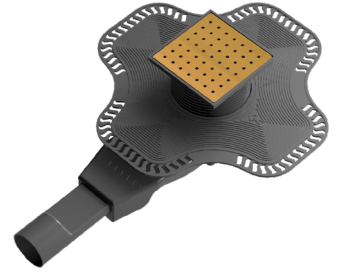

La crépine linéaire Artemis est un produit très facile à nettoyer. En raison de sa structure, il peut être essuyé avec un chiffon doux en retirant le couvercle à l'aide d'un outil.

Inox

Inox Ayna

Altın Ayna