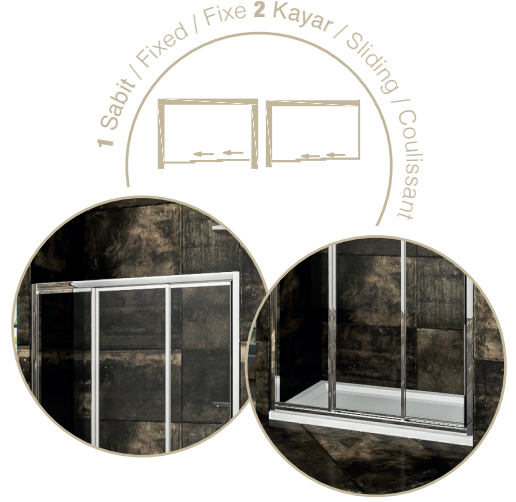

Kabin Yüksekliği Cabin Height Hauteur de cabine ↑ ↓ 190 cm	Küvet Kabin Yüksekliği Bathtub Cabin Height Hauteur de cabine de baignoire ↑ ↓ 150 cm

Temper Cam Kalınlığı Temper Glass Thickness Épaisseur du verre trempé 4 mm	Cam Renkleri Glass Colors Couleurs de verre Şeffaf Transparent Transparent	Kumlama Cam Desenleri Sandblast Patterns Motifs de verre sablé Ocean - Mystic - Line - Floor	Profil Renkleri Profile Colors Couleurs de profilé Mat/Parlak Gümüş Lusterless/Bright Silver Argenté / Aluminium satiné

Duş Teknesi Üzeri / Ön Cephe On Shower Tray / Front Side Sur plateau de douche / Façade		Küvet Üzeri / Ön Cephe On Bathtub / Front Side Sur baignoire / Façade		+ Yan Panel / Mat + Parlak Gümüş + Side Panel / Lusterless Silver + Bright Silver + Panneau latéral / Argenté + Aluminium satiné	
Ölçü (cm) Size Mesures	Kapı Giriş Mesafesi (cm) Door Entrance Distance Distance d'entrée de porte	Ölçü (cm) Size Mesures	Kapı Giriş Mesafesi (cm) Door Entrance Distance Distance d'entrée de porte	Ölçü (cm) Size Mesures	
81 - 90	50	101 - 110	50	61 - 70	
91 - 100	57	111 - 120	57	71 - 80	
101 - 110	64	121 - 130	64	81 - 90	
111 - 120	71			91 - 100	
121 - 130	77