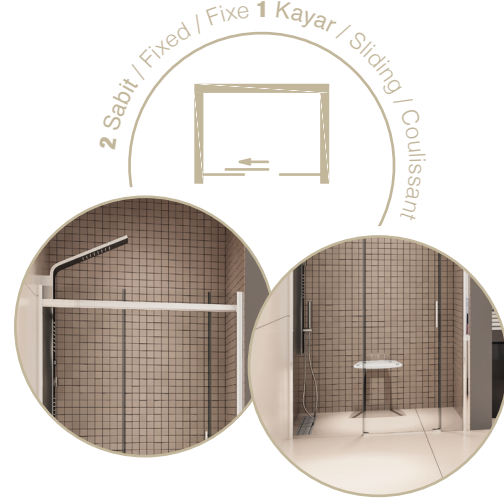

Agave Slim 120 / 125

Kabin Yüksekliği
Cabin Height
Hauteur de cabine

200 cm

Küvet Kabin Yüksekliği
Bathtub Cabin Height
Hauteur de cabine de baignoire

160 cm

Temper Cam Kalınlığı Temper Glass Thickness Épaisseur du verre trempé	Cam Renkleri Glass Colors Couleurs de verre	Kumlama Cam Desenleri Sandblast Patterns Motifs de verre sablé	Profil Renkleri Profile Colors Couleurs de profilé
6 mm	Şeffaf - Füme - Bronz Transparent-Smoke Grey-Bronze Transparent-Fumé-Bronze	Ocean - Mystic - Line - Floor	Parlak Gümüş - Mocha - Rose - Siyah Bright Silver - Mocha - Rose - Black Argenté (aluminium satiné) - Mocha - Rose - Noir

Duş Teknesi Üzeri / Ön Cephe On Shower Tray / Front Side Sur plateau de douche / Façade

Ölçü (cm) Size Mesures	Kapı Giriş Mesafesi (cm) Door Entrance Distance Distance d'entrée de porte
141 - 150	48
151 - 160	53
161 - 170	58
171 - 180	63

Küvet Üzeri / Ön Cephe On Bathtub / Front Side Sur baignoire / Façade

Ölçü (cm) Size Mesures	Kapı Giriş Mesafesi (cm) Door Entrance Distance Distance d'entrée de porte
141 - 150	48
151 - 160	53
161 - 170	58
171 - 180	63