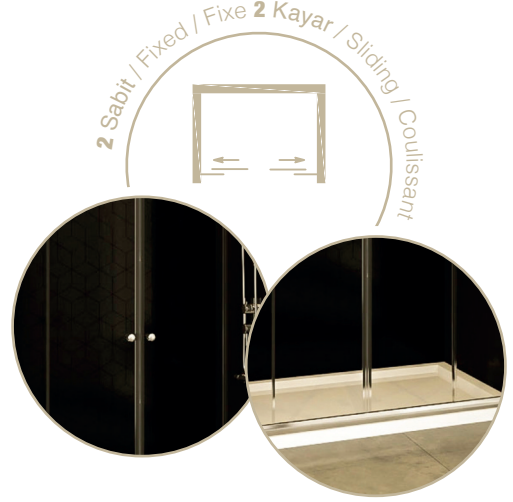

Kabin Yüksekliği
Cabin Height
Hauteur de cabine

190 cm

Küvet Kabin Yüksekliği
Bathtub Cabin Height
Hauteur de cabine de baignoire

150 cm

Temper Cam Kalınlığı Temper Glass Thickness Épaisseur du verre trempé	Cam Renkleri Glass Colors Couleurs de verre	Kumlama Cam Desenleri Sandblast Patterns Motifs de verre sablé	Profil Renkleri Profile Colors Couleurs de profilé
6 mm	Şeffaf - Füme - Bronz Transparent-Smoke Grey-Bronze Transparent-Fumé-Bronze	Ocean - Mystic - Line - Floor	Mat/Parlak Gümüş - Altın - Siyah Lusterless/Bright Silver - Golden - Black Argenté / Aluminium satiné - Doré - Noir

Duş Teknesi Üzeri / Ön Cephe
On Shower Tray / Front Side
Sur plateau de douche / Façade

Ölçü (cm) Size Mesures	Kapı Giriş Mesafesi (cm) Door Entrance Distance Distance d'entrée de porte
131 - 140	50
141 - 150	55
151 - 160	60
161 - 170	65
171 - 180	70
181 - 190	75
191 - 200	80
201 - 210	85
211 - 220	90

Küvet Üzeri / Ön Cephe
On Bathtub / Front Side
Sur baignoire / Façade

Ölçü (cm) Size Mesures	Kapı Giriş Mesafesi (cm) Door Entrance Distance Distance d'entrée de porte
131 - 140	50
141 - 150	55
151 - 160	60
161 - 170	65
171 - 180	70
181 - 190	75
191 - 200	80
201 - 210	85
211 - 220	90