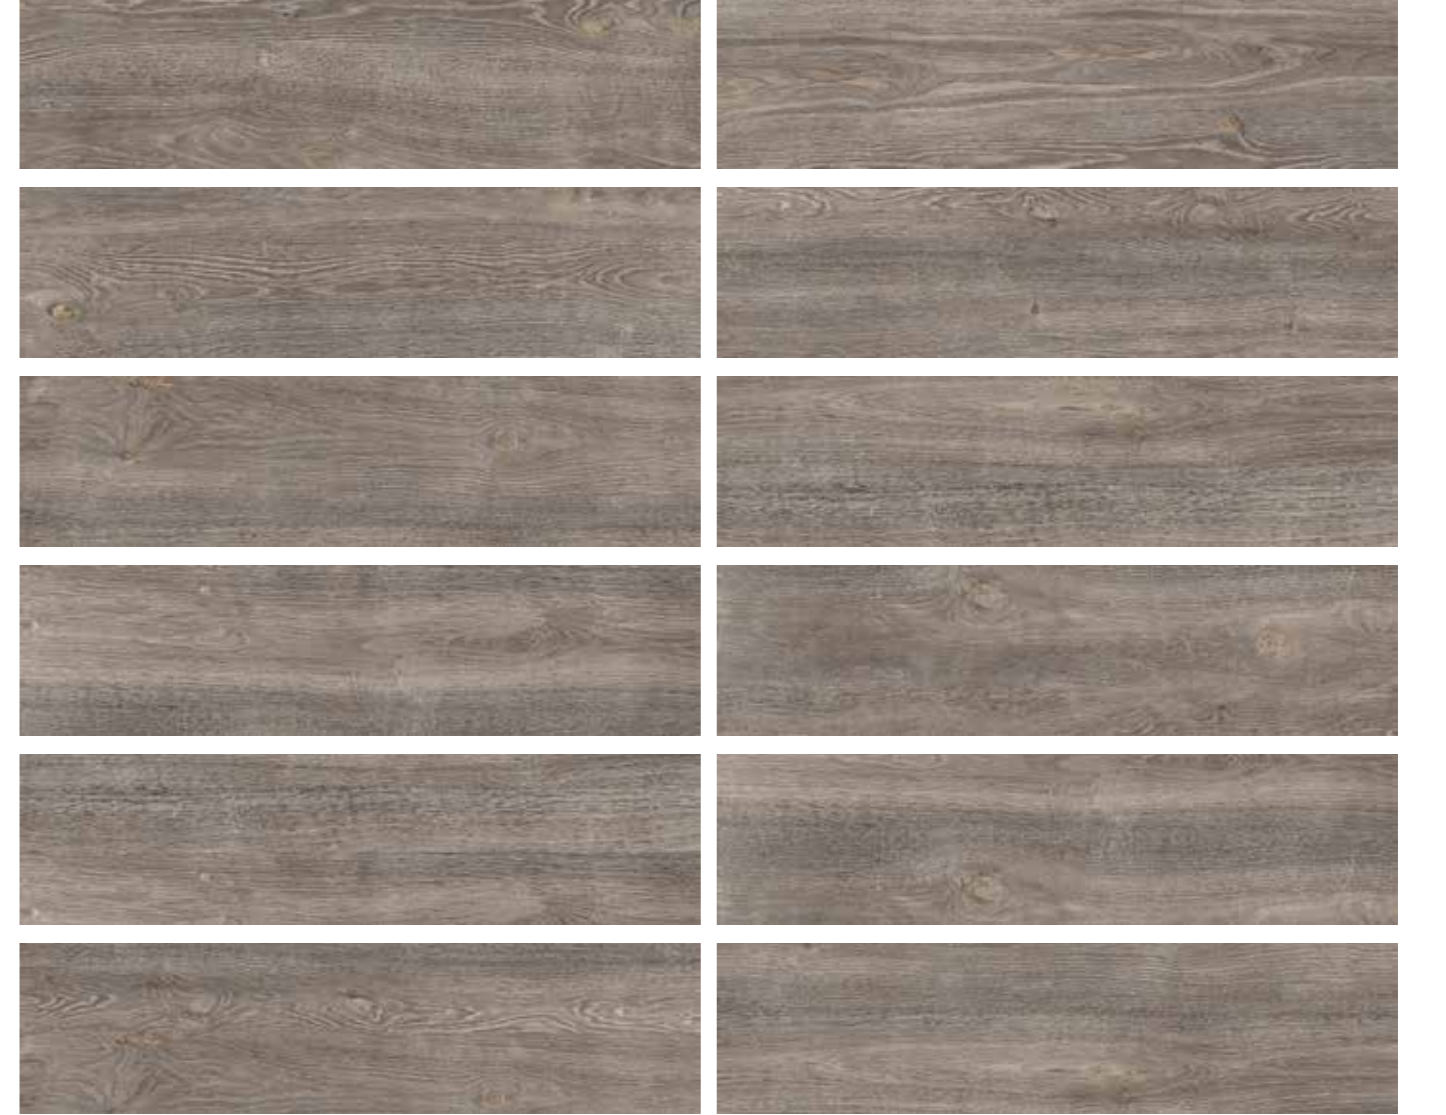

ÜRÜN FACE'LERİ / PRODUCT FACES