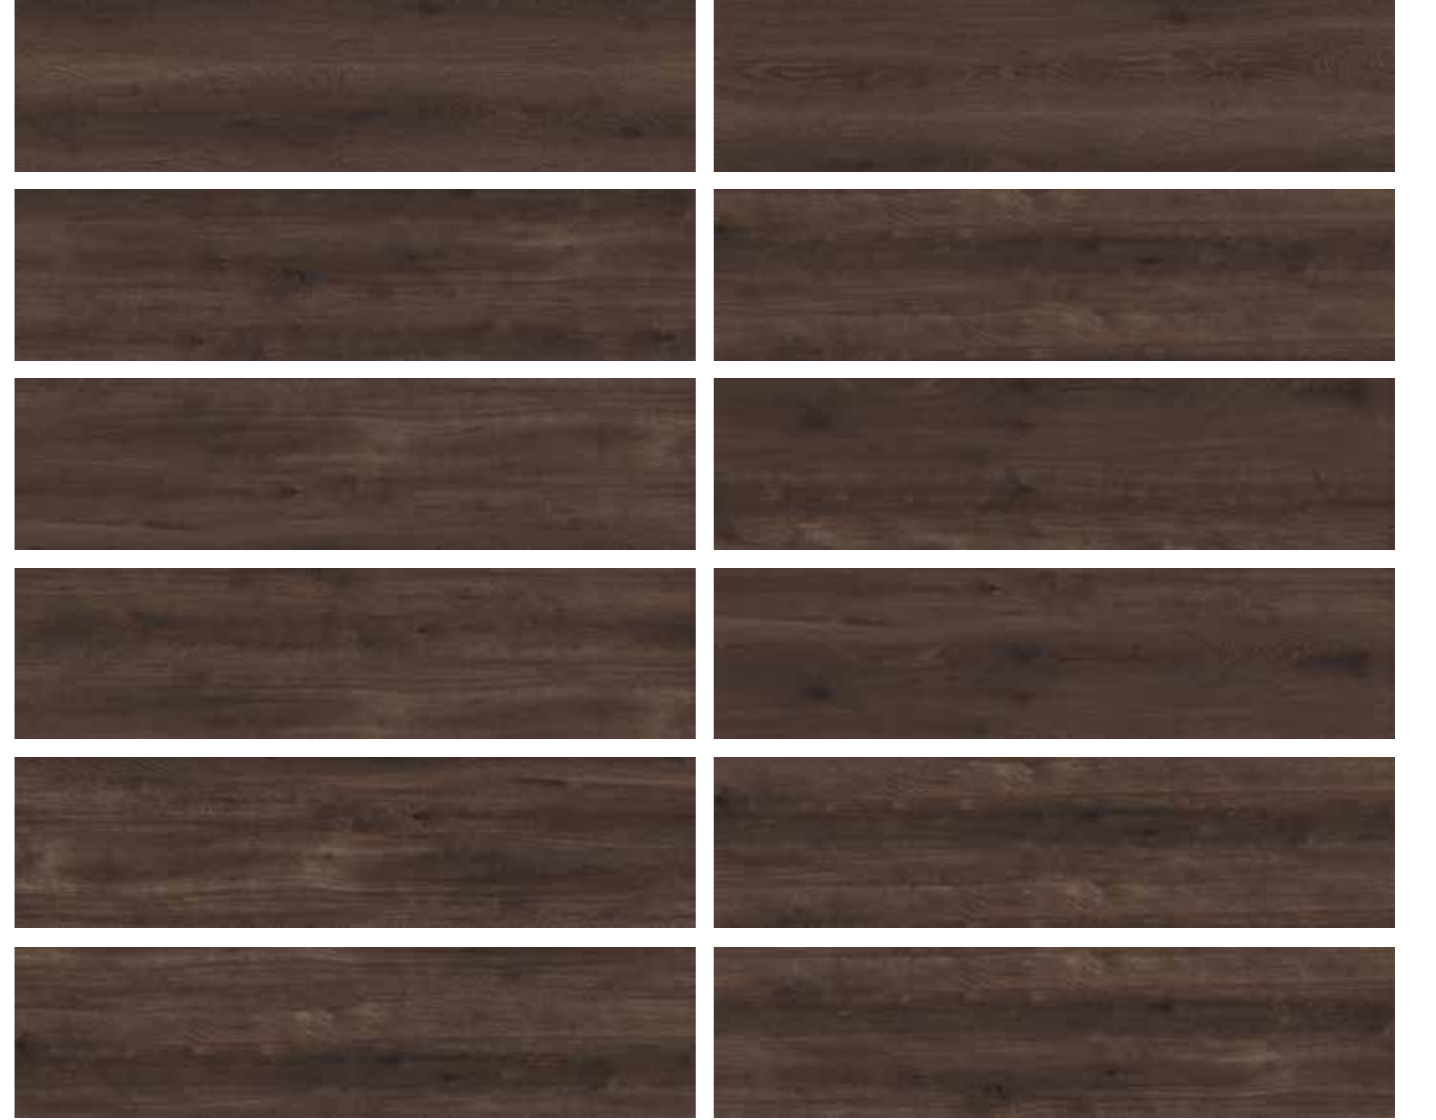

WESTERN ROYAL

MOZAIKLER / MOSAICS

ÜRÜN BOYUTLARI / PRODUCT SIZES

30x120 / 11,8x47,2" PEI:4 - R9

ÜRÜN FACE'LERİ / PRODUCT FACES

Western Natura. Doğal kahverenginin sarıp sarmalayan karakteri, Western Natura'yı her mekanın alçakgönüllü yıldızı haline getiriyor.