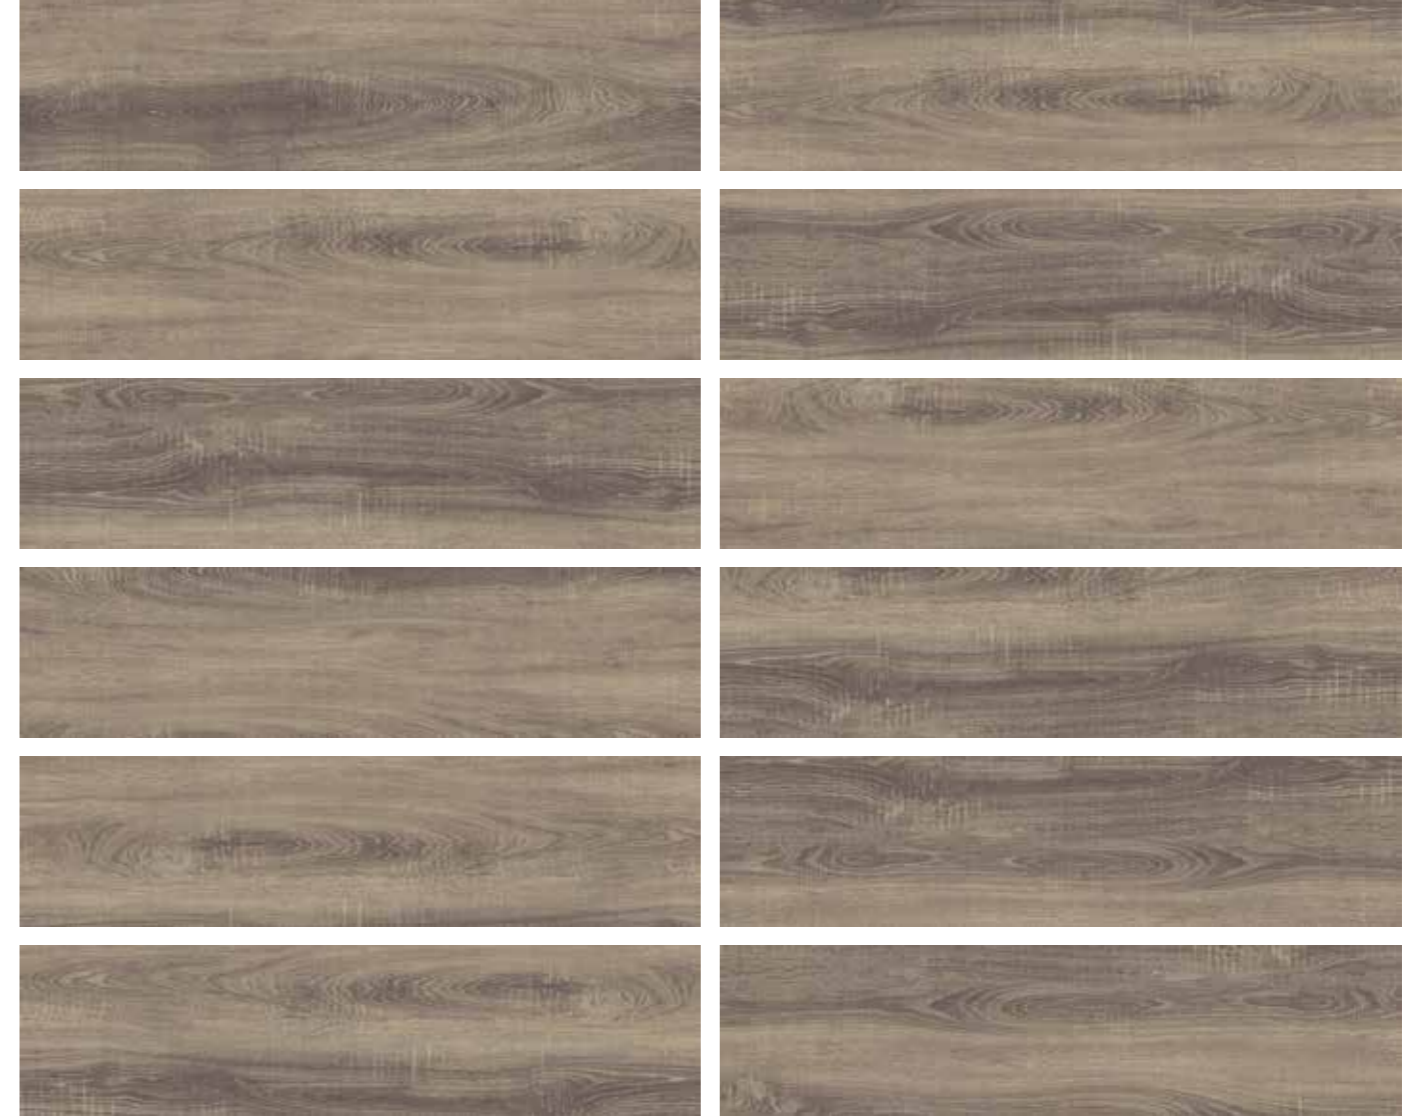

VIRGINIA OAK

MOZAİKLER / MOSAICS

ÜRÜN BOYUTLARI / PRODUCT SIZES

30x120 / 11,8x47,2" PEI:4 - R9

ÜRÜN FACE'LERİ / PRODUCT FACES

WESTERN

Western Honey. Bal sarısı Western Honey, gniđini andıran renk tonuyla her mekana ferahlık ve tanıdıklık hissi sunuyor.