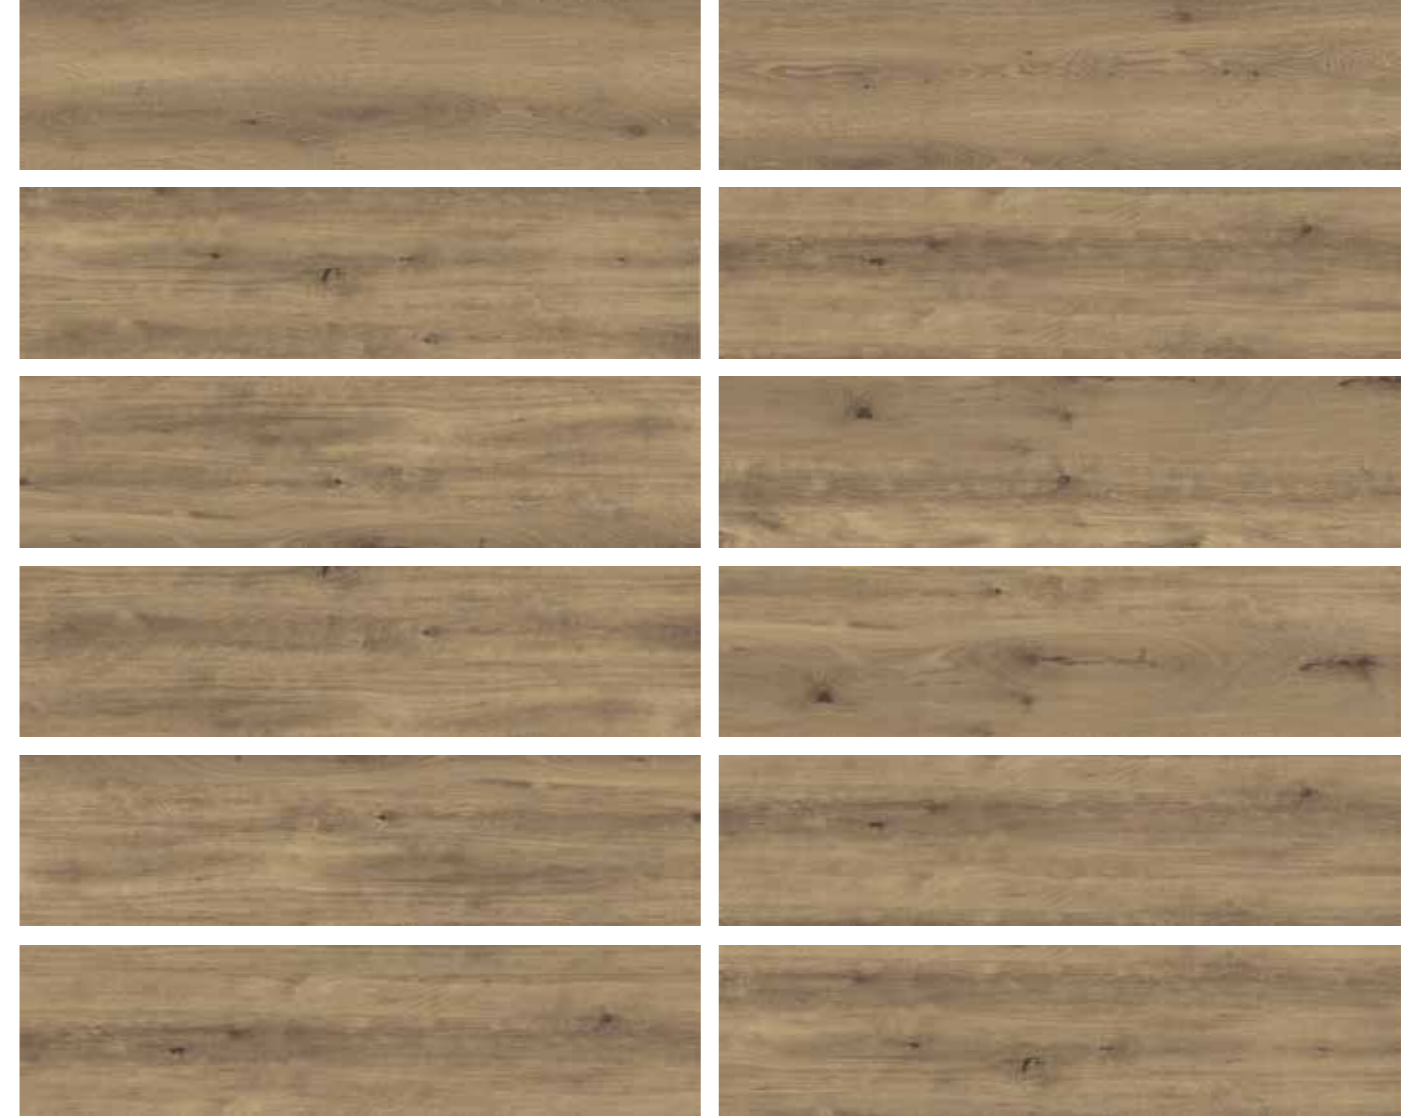

RN FACE'LERİ / PRODUCT FACES