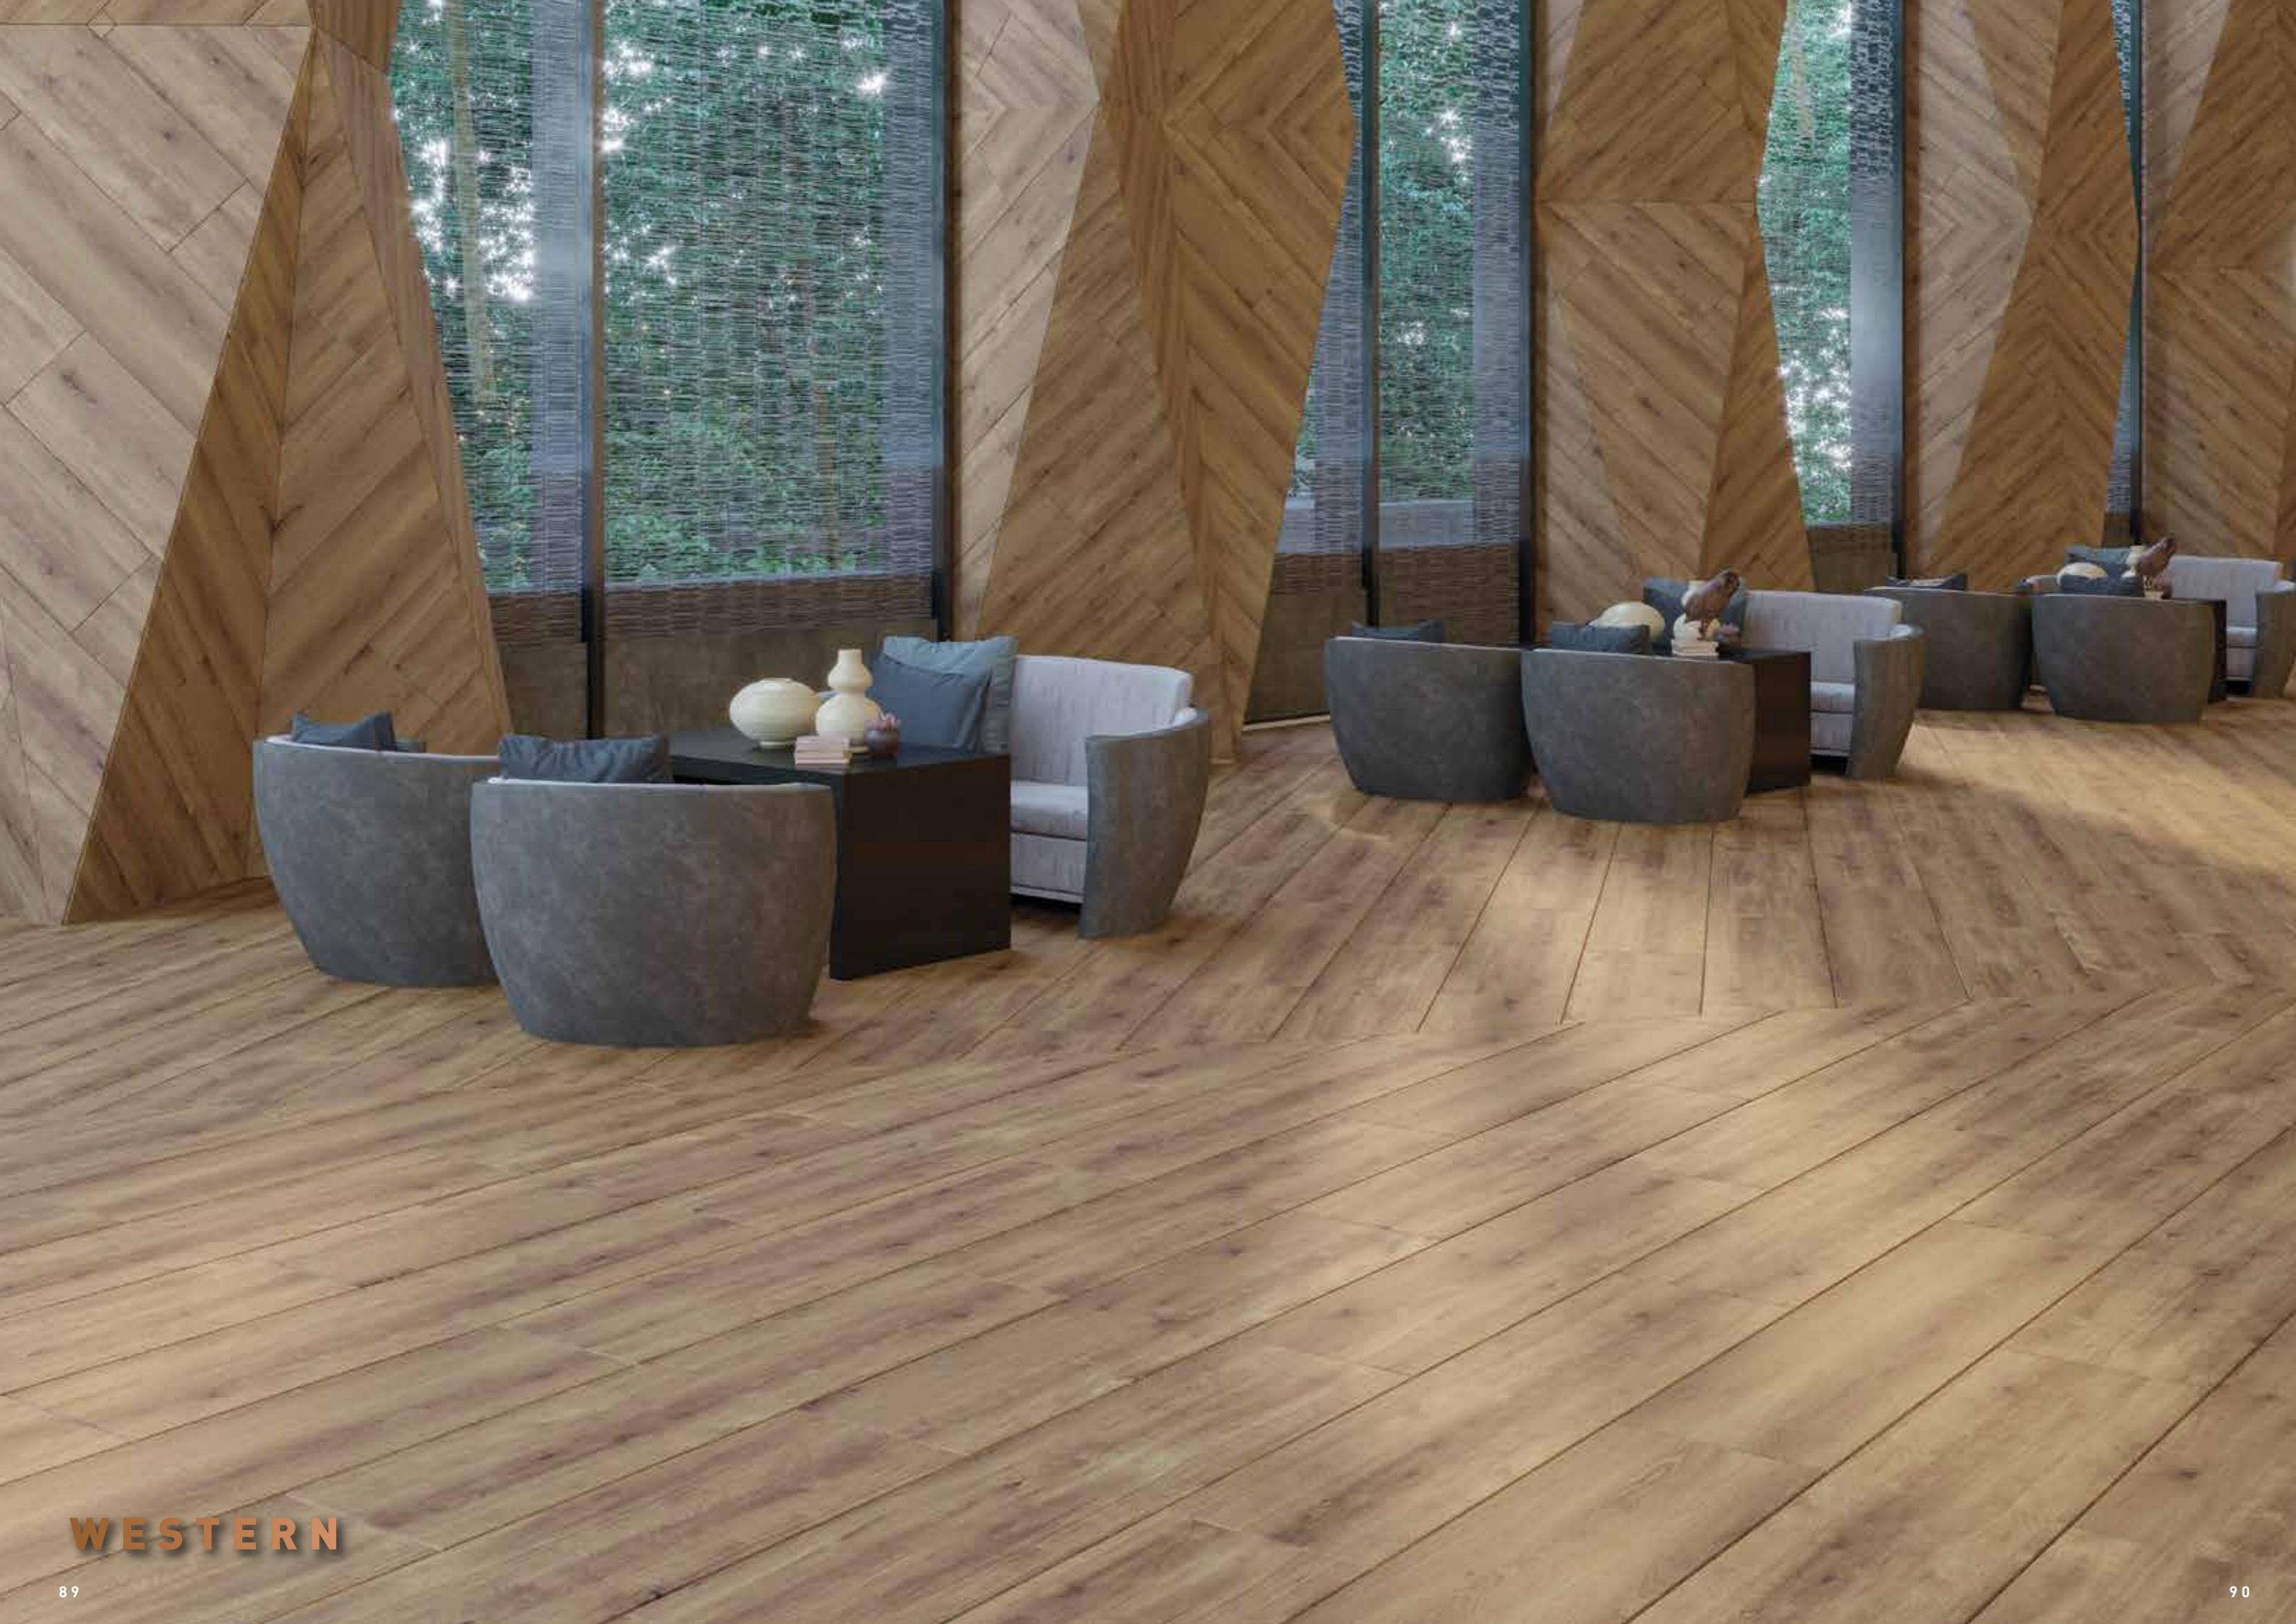

VIRGINIA OAK

MOZAİKLER / MOSAICS

ÜRÜN BOYUTLARI / PRODUCT SIZES

30x120 / 11,8x47,2" PEI:4 - R9

ÜRÜN FACE'LERİ / PRODUCT FACES

WESTERN

Western Honey. Bal sarısı Western Honey, gniđini andıran renk tonuyla her mekana ferahlık ve tanıdıklık hissi sunuyor.