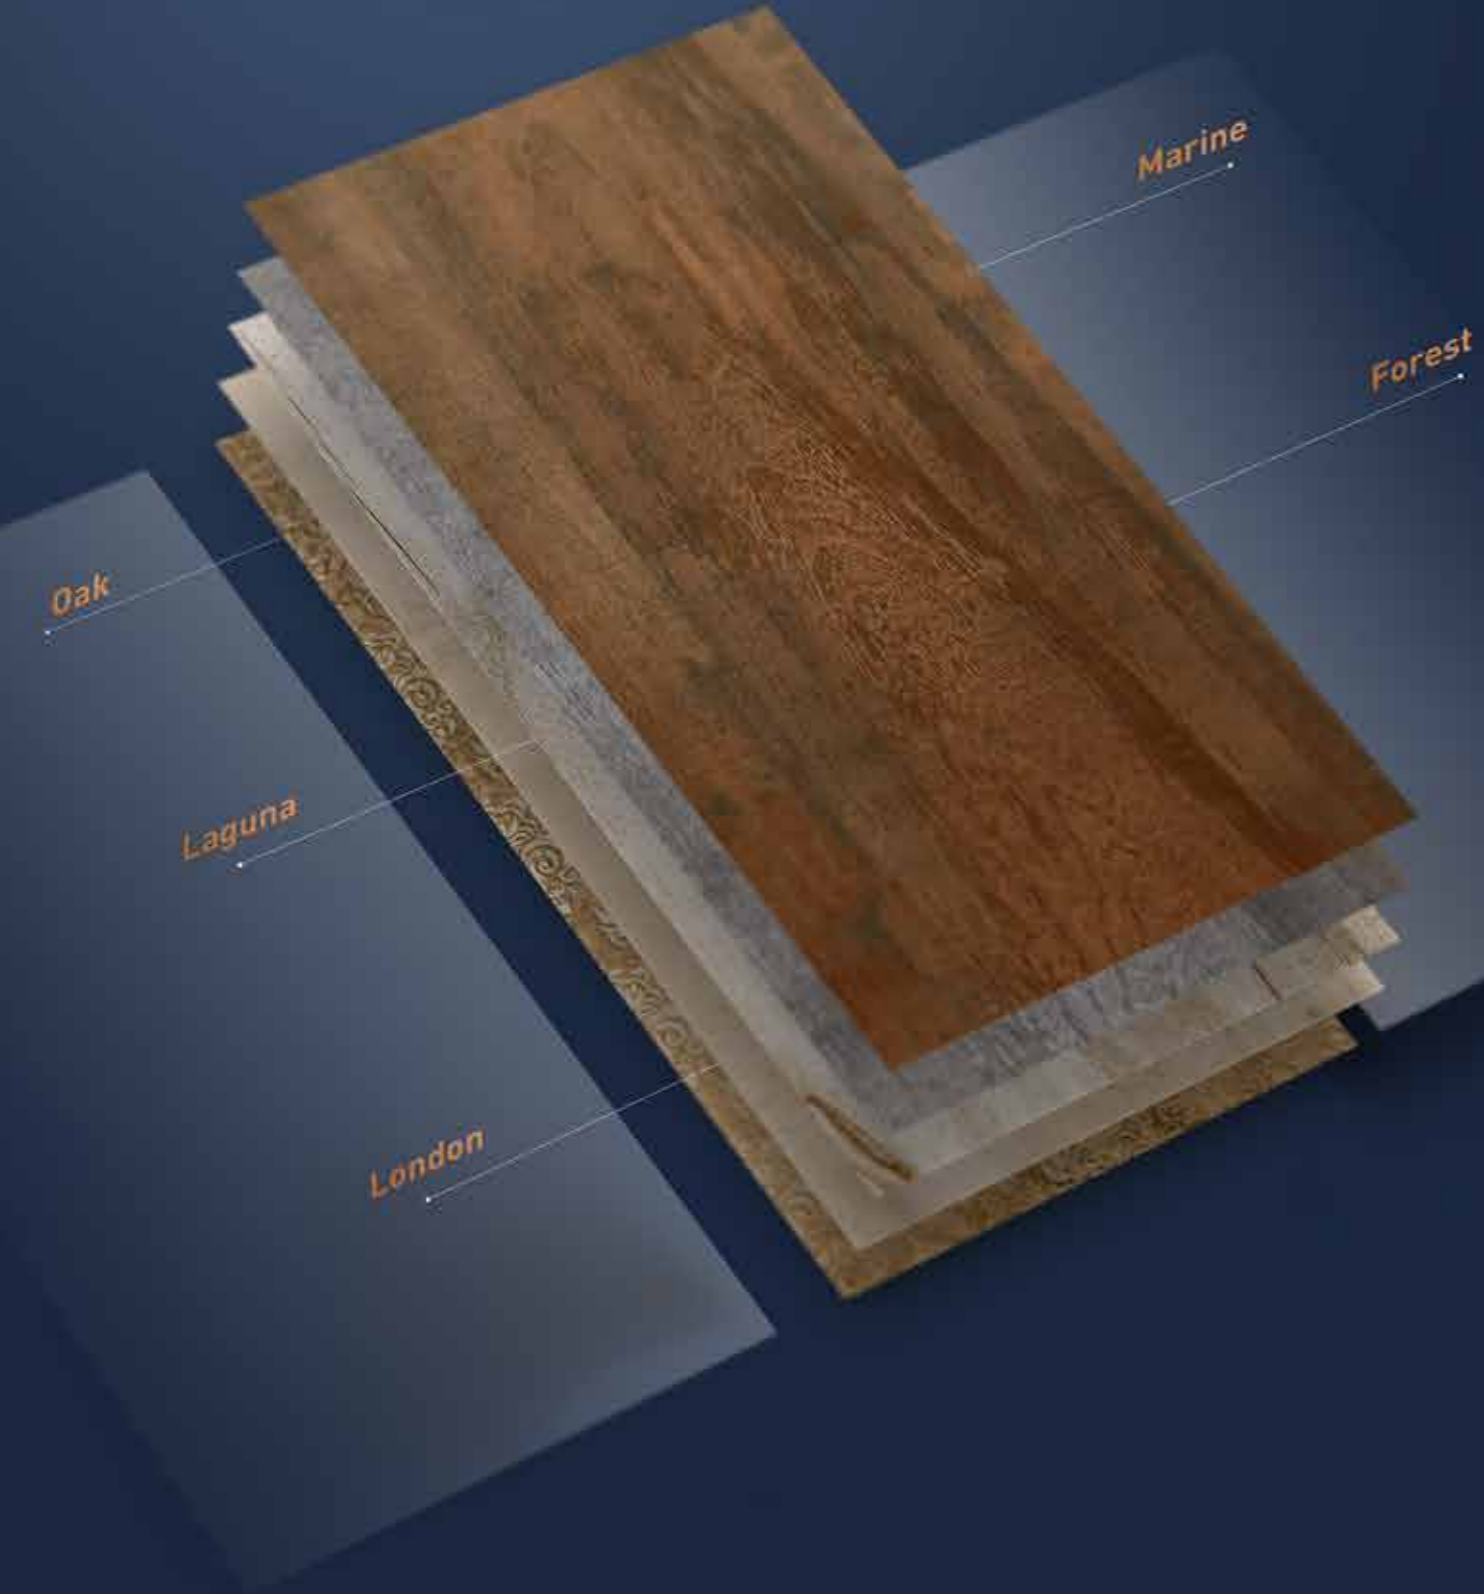

WOOD

Doğal ve sıcak karakterli ahşap, seramikle yeniden can buluyor. Qua Wood serisi, ahşabın kendine özgü dokusunu sıcak ve soğuk tonlarda yorumluyor, mekanlarda yepyeni bir hava yaratıyor. 6.5 mm'lik süper ince granit karolar, ahşap şıklığını Qua teknolojisinin inceliği ve hafifliğiyle birleştiriyor.

COMODO BONE

COMODO BONE

ÜRÜN BOYUTLARI / PRODUCT SIZES

30x120 / 11,8x47,2" PEI:4 - R9

ÜRÜN FACE'LERİ / PRODUCT FACES

Comodo bone. Antik meşe görümlü
Comodo Bone, sarı, gri ve kahverenginin
dengeli bir birleşimini sunuyor.

Laguna Alaska. Buzlu bir göl yüzeyini andıran Laguna Alaska, ahşap dokusunun sıcaklığına gri ve sarının soğuk dokunuşuyla kontrast yaratıyor.

LAGUNA ALASKA

MOZAİKLER / MOSAICS

ÜRÜN BOYUTLARI / PRODUCT SIZES