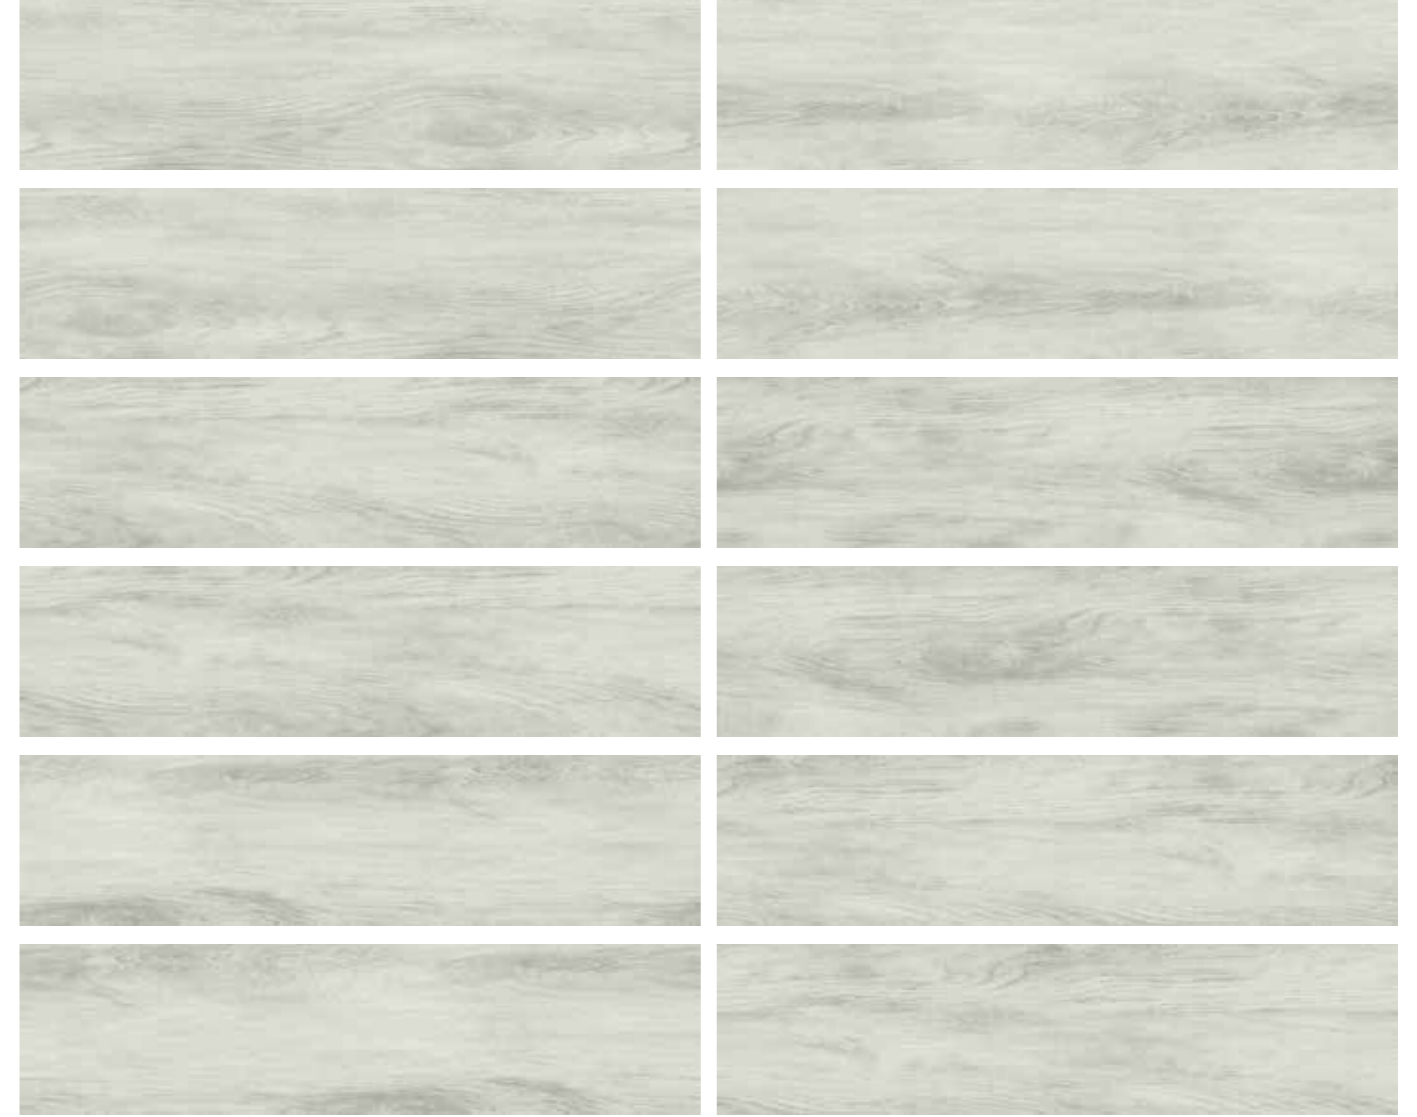

ÜRÜN FACE'LERİ / PRODUCT FACES