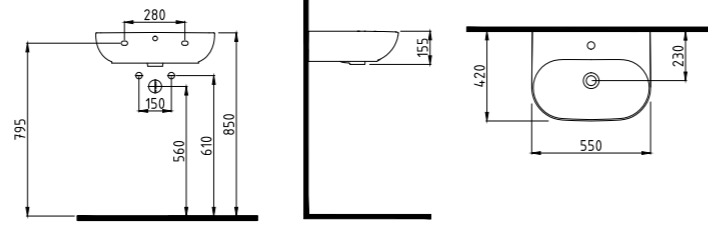

**QUA VENTO** PP-PROPLAST, KLASİK KAPANMA, TAK ÇIKAR  
**VTMP01W3W30QO (monoslim) 160 TL**

GÖVDE ÜSTÜ LAVABO  
BATARYA DELİKLİ  
**MDLS05501FD1W5QA0**  
550x420 mm

Duvara montaj seti dahildir.

Buz Beyaz	<b>500 TL</b>
İpek Mat Beyaz	<b>625 TL</b>
İpek Mat Siyah Parlak Siyah	<b>750 TL</b>