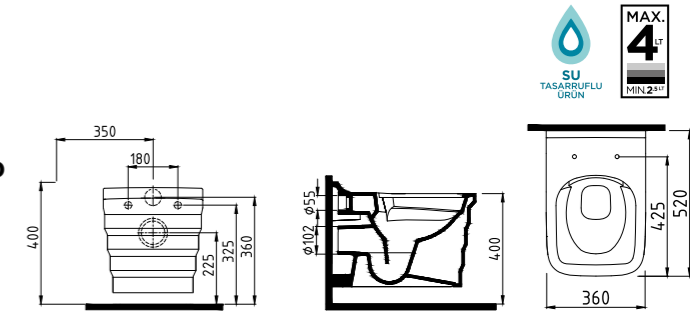

NO-RIM ASMA KLOZET
SHKA052N1VP1W3QA0
(Gizli Montaj)
520x360 mm

UF-DUROPLAST, YAVAŞ KAPANMA, TAK ÇIKAR
70KXY600000 **459 TL**

QUA ASTRO UF-DUROPLAST, YAVAŞ KAPANMA, TAK ÇIKAR, ANTİBAKTERİYEL
ATEU11W3W3HQ0 (élite) **345 TL**