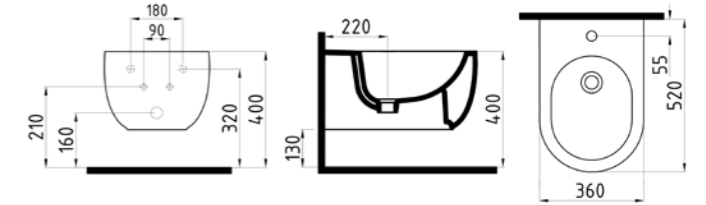

ASMA BİDE
MDBA05201VD1W5QA0
520x360 mm

Buz Beyaz	982 TL
İpek Mat Beyaz	1.228 TL
İpek Mat Siyah Parlak Siyah	1.473 TL

Buz Beyaz	435 TL
İpek Mat Beyaz	544 TL
İpek Mat Siyah Parlak Siyah	653 TL