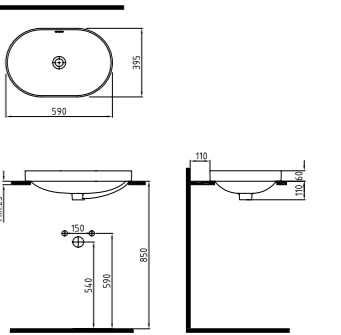

GÖVDE ÜSTÜ LAVABO
BATARYA DELİKSİZ 460 mm
SATEN PLATİN KAPLAMA-
LI HAZNE SATEN PLATİN

FALG04601FD0X8QA0

Saten Platin Kaplama
Saten Beyaz **1.615 TL**