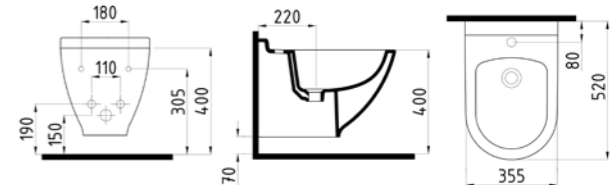

ASMA BİDE
HRBA05201VD1W3QA0
(Gizli Montaj) 520x350 mm

Beyaz **672 TL**

İpek Mat Beyaz
Saten Cobalt Lacivert
Saten Turkuaz
Saten Cappuccino
Saten Bej **840 TL**

Antrasit
Turuncu
Kırmızı
Parlak Siyah
İpek Mat Siyah **1.008 TL**

Altın Kaplama
Platin Kaplama **2.515 TL**

Özel montaj adaptörü dahildir.