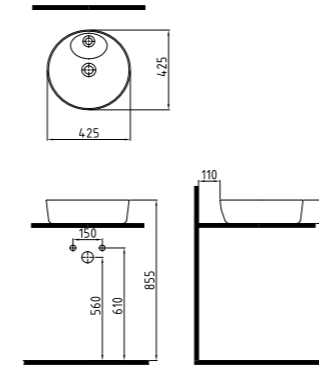

GÖVDE ÜSTÜ LAVABO
BATARYA DELİKLİ 420 mm
ALTIN KAPLAMALI-
HAZNE BEYAZ

FALG04302FD1W4QA0

Altın Kaplama Beyaz **1.158 TL**