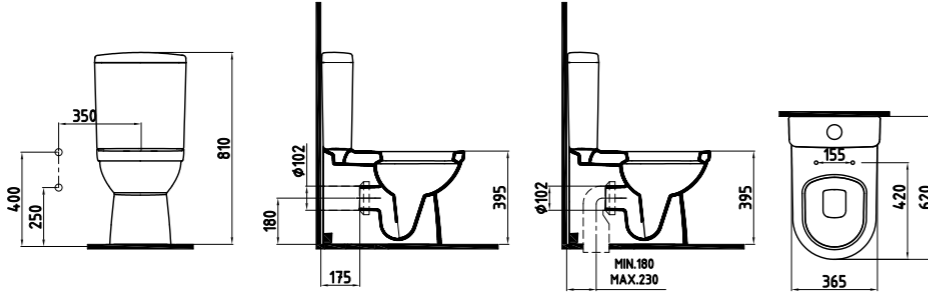

DORADO DUVARA SIFIR
KLOZET 620 mm
CPKD06201VS1W5QAO
Taharet borusu, 90° körüklü
kada, çekirtilmeli montaj seti,
delik iptal tapası, spiral hortum
geçme adaptörü ve
spiral hortum dahildir.
Duroplast klozet kapağı ve iç
takım dahil değildir.

Buz Beyaz **548 TL**

DORADO REZERVUAR
CPRS04101VDAW5QAO
410x370 mm