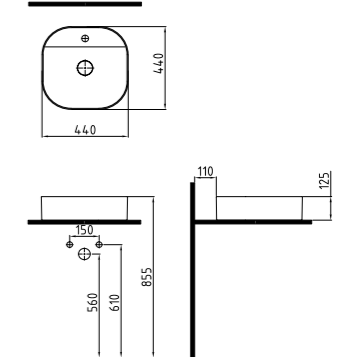

*FLAWLESS lavabo fiyatına pop-up sifonu dahil değildir.
Pop-Up sifon grubu fiyatları 102. sayfada yer almaktadır

*FLAWLESS lavabo fiyatına pop-up sifonu dahil değildir.
Pop-Up sifon grubu fiyatları 102. sayfada yer almaktadır