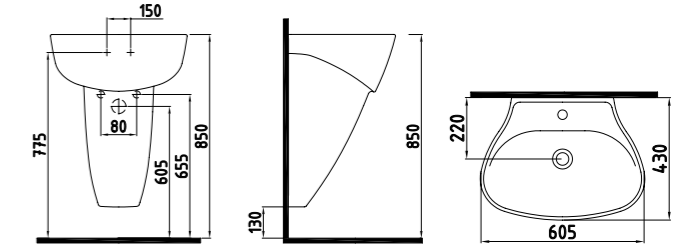

02 MONOBLOK
ASMA LAVABO
BATARYA DELİKLİ
OGLM06002FD1W5QAO
600x430 mm
Duvara montaj seti dahildir.

Beyaz **353 TL**