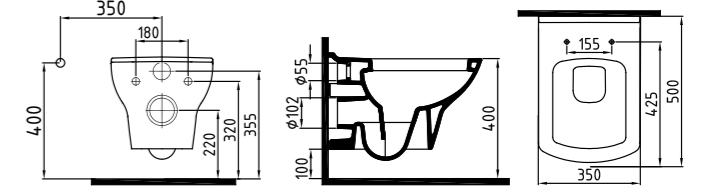

PIAZZA ASMA KLOZET
500 mm
DRKA050AMVP1W5QA0
(Açık Montaj) 500 mm
Taharet borusu, spiral hortum dahildir.

Buz Beyaz **539 TL**