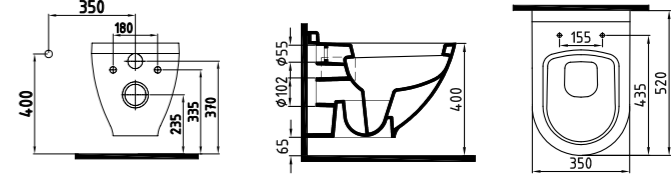

O2 ASMA KLOZET
HRKA052AMVP1W5QA0
(Açık Montaj) 520x350 mm

Beyaz **546 TL**

İpek Mat Beyaz
Saten Cobalt Lacivert
Saten Turkuaz
Saten Cappuccino
Saten Bej **682 TL**

Antrasit
Turuncu
Kırmızı
İpek Mat Siyah
Parlak Siyah **819 TL**
Altın Kaplama
Platin Kaplama **2.137 TL**

Taharet borusu ve spiral hortum dahildir. Gömme rezervuar ve klozet kapağı dahil değildir.