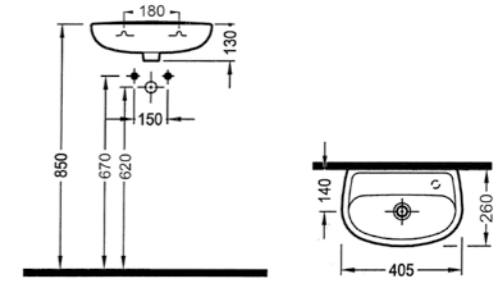

TEK PARÇA LAVABO
ARMATÜR DELİKSİZ
TPLS04101VD0W5QAO
Lavabo montaj seti dahil değildir.

TEK PARÇA LAVABO
ARMATÜR DELİKLİ
TPLS04101VD1W5QAO
405x205 mm
Lavabo montaj seti dahil değildir.

Beyaz **194 TL**