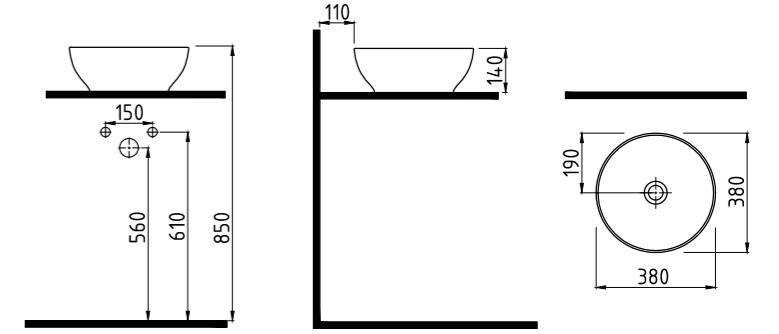

CIVITA
GÖVDE ÜSTÜ LAVABO
BATARYA DELİKSİZ
MTLG03802FDOW5QA0
Ø 380 mm

Taşma deliği yok.

Buz Beyaz **655 TL**

İpek Mat Beyaz
Saten Cobalt
Lacivert
Saten Turkuaz
Saten Cappuccino
Saten Bej **819 TL**

Antrasit
İpek Mat Siyah
Parlak Siyah **983 TL**