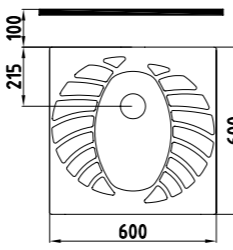

PİSUAR
NPPS05201VSUW3QA0
(Üstten su girişli)

Montaj seti, temiz su bağlantı contası
ve pis su bağlantı sifonu dahildir.

Beyaz **433 TL**