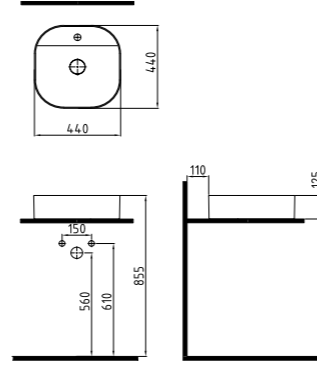

GÖVDE ÜSTÜ LAVABO
BATARYA DELİKSİZ 500 mm
ALTIN KAPLAMALI

FALGO5001FD0G0QA0

Altın Kaplama **1.112 TL**