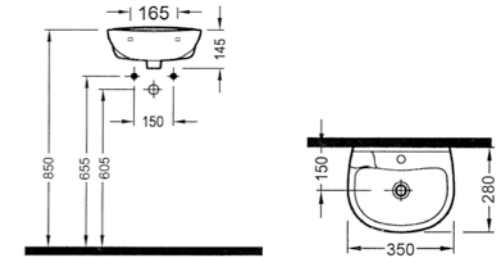

TEK PARÇA LAVABO
ARMATÜR DELİKSİZ
TPLS03601VD0W5QAO
Lavabo montaj seti dahil değildir.

TEK PARÇA LAVABO
ARMATÜR DELİKLİ
TPLS03601VD1W5QAO
360x290 mm
Lavabo montaj seti dahil değildir.

Beyaz **168 TL**