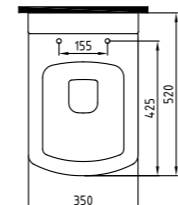

O1 ASMA KLOZET
NPKA052AMVP1W3QA0
(Açık Montaj) 520x350 mm

Taharet borusu ve spiral hortum dahildir. Gömme rezervuar ve klozet kapağı dahil değildir.

Beyaz **687 TL**

İpek Mat Beyaz
Saten Cobalt Lacivert
Saten Turkuaz
Saten Cappuccino
Saten Bej **859 TL**

Antrasit
İpek Mat Siyah
Parlak Siyah
Kırmızı
Turuncu **1.031 TL**