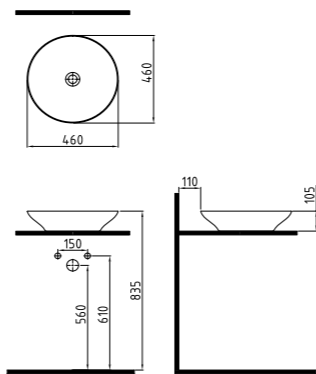

**FALG4601FD0G5QA0**

Rose Gold Kaplama Beyaz **1.158 TL**

GÖVDE ÜSTÜ LAVABO  
BATARYA DELİKSİZ 470 mm  
ALTIN DEKORLU HAZNE  
BEYAZ

**FALG04701FD008QA0**

Altın Dekor Beyaz **1.250 TL**

GÖVDE ÜSTÜ LAVABO  
BATARYA DELİKSİZ 460 mm  
ALTIN KAPLAMALI-HAZNE  
BEYAZ