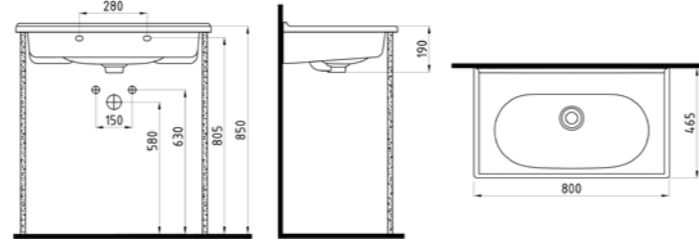

FIORA

YENİ

KONSOLLU LAVABO
FELK080B1FD1W5QA0
800 mm

Buz Beyaz **527 TL**