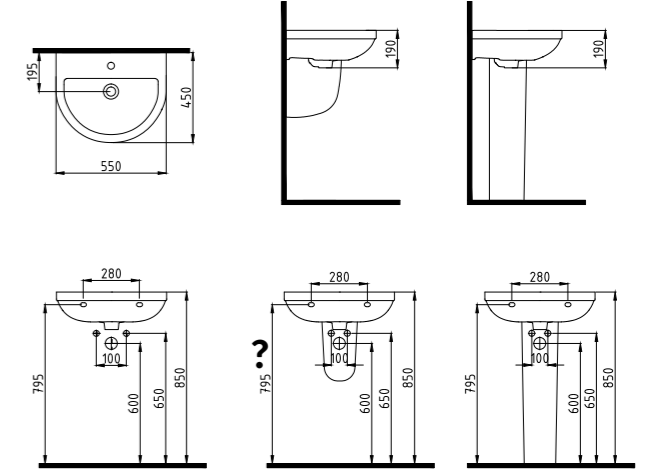

## DORADO

YENİ

DUVAR MONTAJLI  
LAVABO  
**CPLS055B1VD1W5QA0**  
550 mm

Taşma kanallı.

Buz Beyaz **207 TL**

DUVAR MONTAJLI  
LAVABO  
**CPLS060B1VD1W5QA0**  
600 mm

Taşma kanallı.

Buz Beyaz **229 TL**