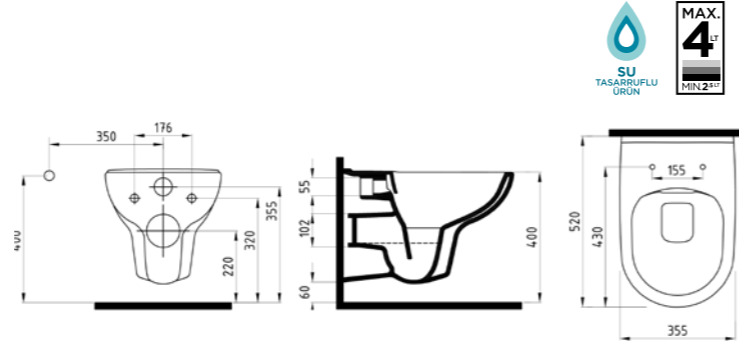

SETTA ASMA KLOZET
NO-RIM
LEKA052H2VP1W5QA0
(Açık Montaj) 520 mm

Buz Beyaz **398 TL**