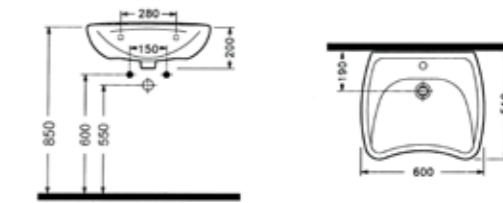

TAKIM LAVABOLARI VE AYAKLAR

YENİ

DORADO
DUVAR MONTAJLI
LAVABO
CPLS055B1VD1W5QAO
550 mm
Taşma kanallı.

Buz Beyaz **207 TL**

DORADO
DUVAR MONTAJLI
LAVABO
CPLS060B1VD1W5QAO
600 mm
Taşma kanalsız.

Buz Beyaz **229 TL**

YENİ

PIAZZA
DUVAR MONTAJLI
LAVABO
DRLS06001VD1W5QAO
600 mm
Tek delikli.

Buz Beyaz **252 TL**

BLOOM LAVABO
ORLS06201VD1W3QAO
620x420 mm
Montaj seti dahildir.

Beyaz **229 TL**

BLOOM LAVABO
ORLS05501VD1W3QAO
550x400 mm
Montaj seti dahildir.

Beyaz **207 TL**

KOLON AYAK
ORAK07101V00W5QAO
710 mm

Taşma kanallı.

Buz Beyaz **186 TL**

ASMA AYAK
LAVABO
ORAA03201V00W5QAO
320 mm
Taşma kanallı.

Buz Beyaz **167 TL**

KOLON AYAK
DRAK07101V00W5QAO
730 mm

Buz Beyaz **186 TL**

ASMA AYAK
DRAA03201V00W5000
320 mm

Buz Beyaz **167 TL**

KOLON AYAK
ORAK07101V00W3QAO
710x190 mm
Yaylı montaj seti dahildir.

Beyaz **186 TL**

ASMA AYAK
ORAA03201V00W3QAO
320x190 mm
Yaylı montaj seti dahildir.

Beyaz **167 TL**

TEK PARÇA LAVABO
ARMATÜR DELİKSİZ
TPLS04101VD0W5QAO
Lavabo montaj seti dahil değildir.

TEK PARÇA LAVABO
ARMATÜR DELİKLİ
TPLS04101VD1W5QAO
405x205 mm
Lavabo montaj seti dahil değildir.

Beyaz **194 TL**

TEK PARÇA LAVABO
ARMATÜR DELİKSİZ
TPLS03601VD0W5QAO
Lavabo montaj seti dahil değildir.

TEK PARÇA LAVABO
ARMATÜR DELİKLİ
TPLS03601VD1W5QAO
360x290 mm
Lavabo montaj seti dahil değildir.

Beyaz **168 TL**

TEK PARÇA LAVABO
ARMATÜR DELİKSİZ
TPLS04501VD0W5QAO
Lavabo montaj seti dahil değildir.

TEK PARÇA LAVABO
ARMATÜR DELİKLİ
TPLS04501VD1W5QAO
455x355 mm
Lavabo montaj seti dahil değildir.

Beyaz **194 TL**

BEDENSEL ENGELLİ
LAVABO
TPLE06001VD1W3QAO
600x510 mm
Montaj seti dahildir.

Beyaz **480 TL**