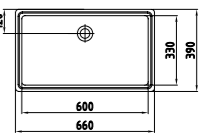

TEZGAH ÜSTÜ LAVABO  
BATARYA DELİKSİZ  
**INLU04301FDOW5QA0**  
430x430 mm

Taşma kanalsız.

Beyaz **317 TL**

TEZGAH ALTI LAVABO  
**INLA06101FDOW5QA0**  
600x330 mm

Taşma kanalsız.

Buz Beyaz **317 TL**

GÖVDE ÜSTÜ LAVABO  
BATARYA DELİKLİ  
**INLG05001VD1W5QA0**  
500x450 mm