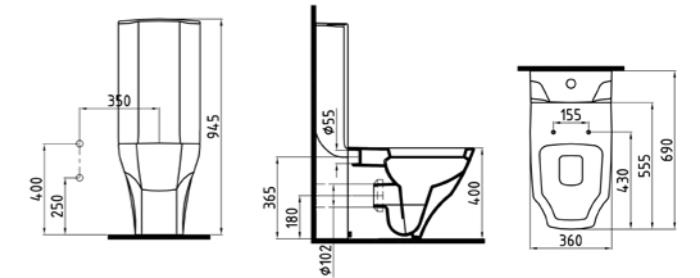

**KILIF REZERVUAR
FRRY09501FDOW3QA0**
950x360 mm

Beyaz **957 TL**

Plastik rezervuarlı iç takım seti
dahil değildir.

**ASMA KLOZET
FRKA056GMVP1W3QA0**
(Gizli Montaj) 560x360 mm

Beyaz **887 TL**

Taharet borusu, özel metal montaj
adaptörü, spiral hortum dahildir.
Gömme rezervuar ve klozet kapağı
dahil değildir.