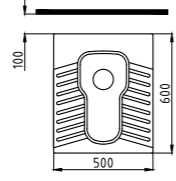

## HELA TAŞLARI

ÇEVRE YIKAMALI  
HELA TAŞI  
**TPHT05002VSAW3QA0**  
500x600 mm

Hela taşı temiz su giriş contası  
dahildir. Arkadan su girişli model-01

Beyaz **306 TL**

ÇEVRE YIKAMALI  
AY HELA TAŞI  
**TPHT05001VSAW3QA0**  
500x600 mm