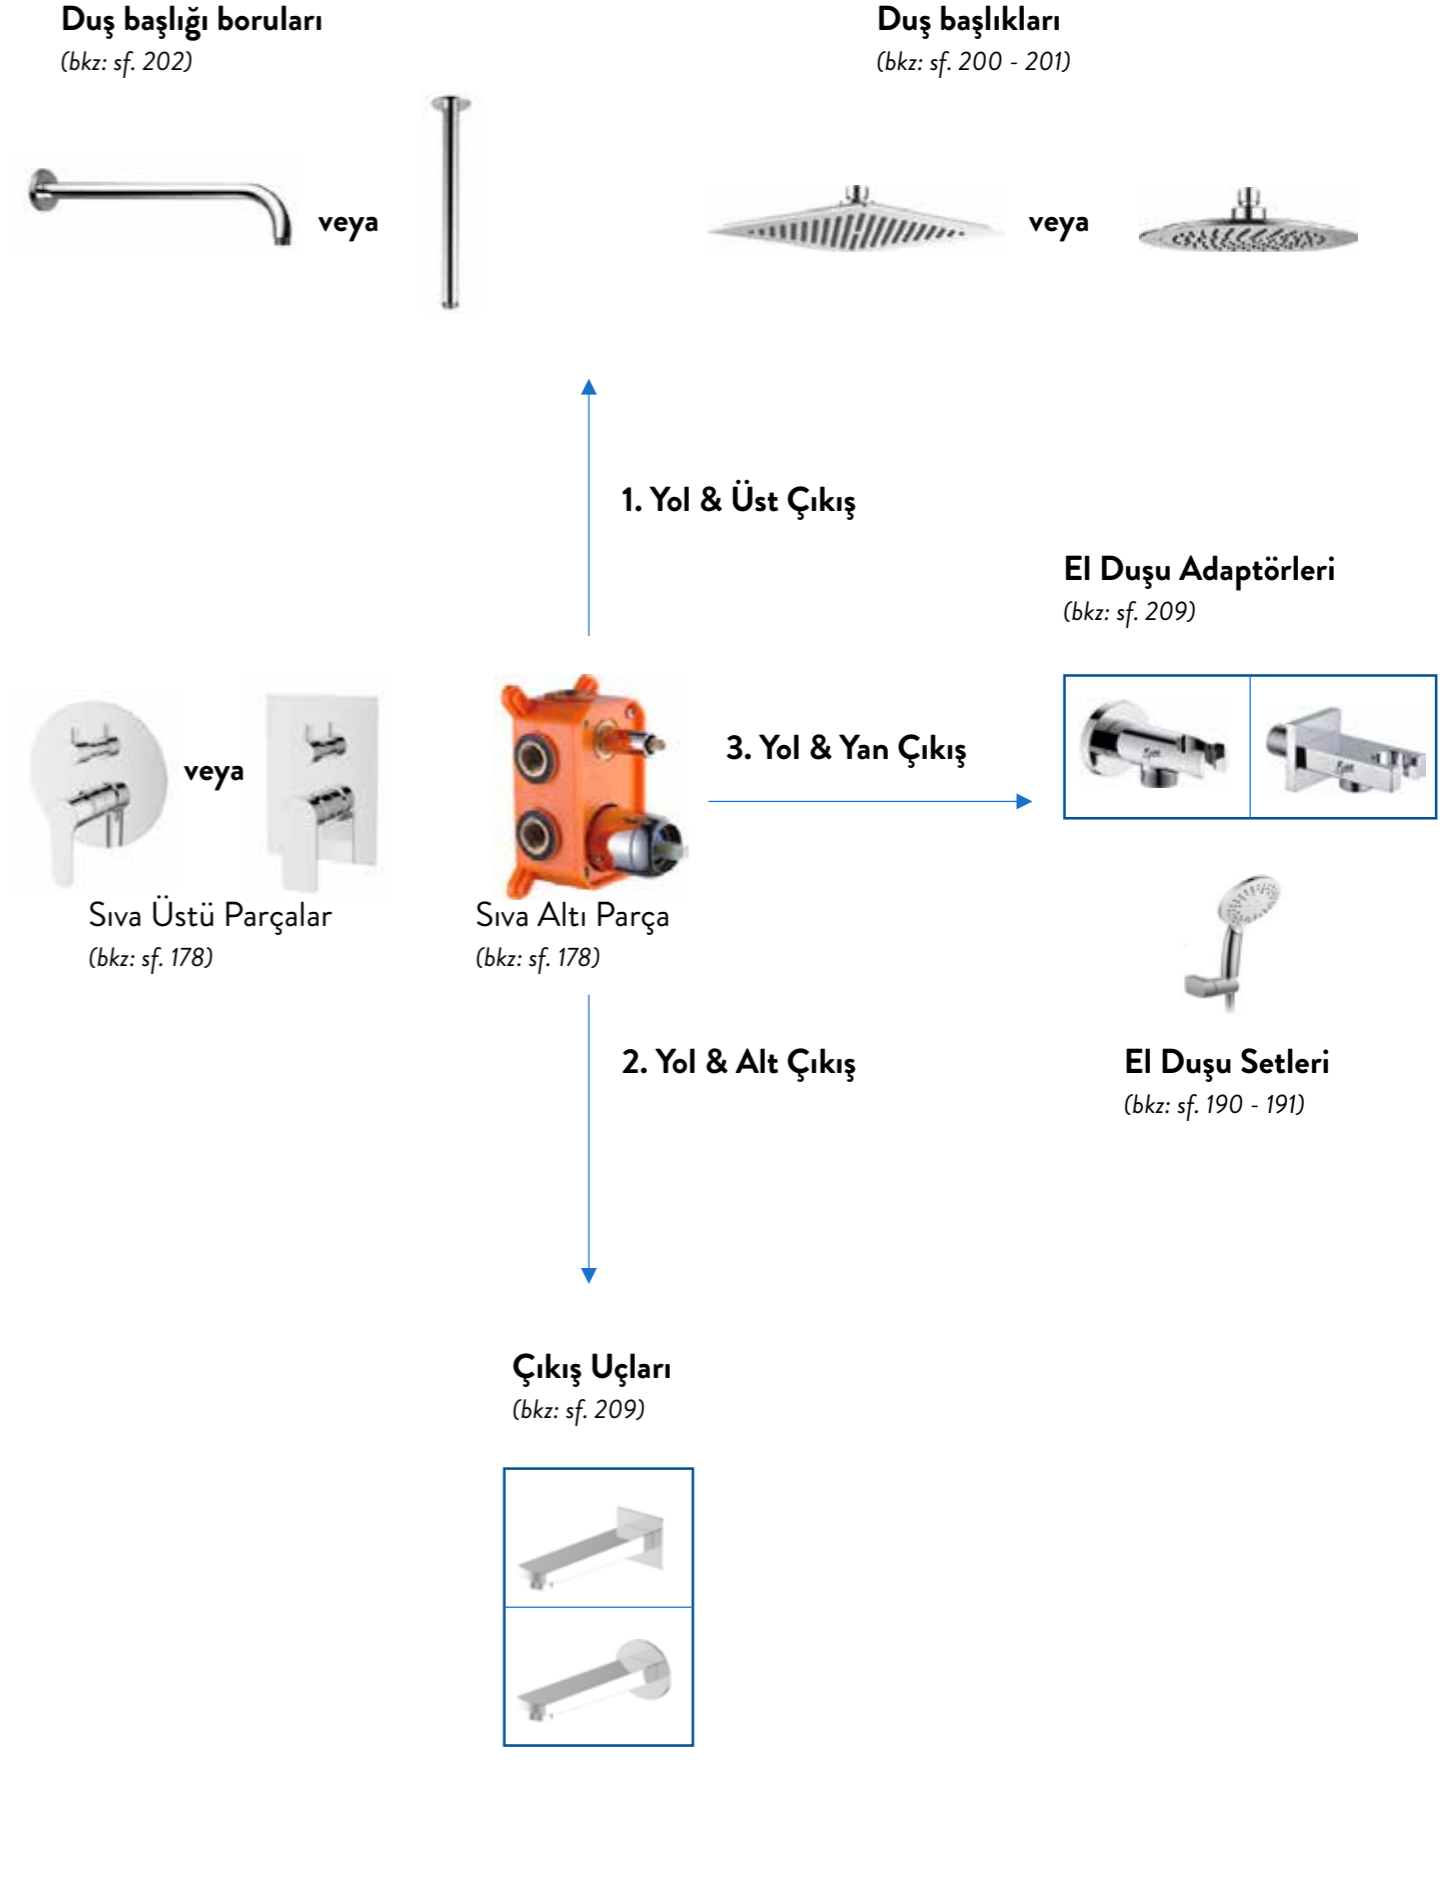

3 YOLLU WATERFLOWBOX ANKASTRE YIKANMA SİSTEMİ ÖRNEK KURULUM ŞEMASI