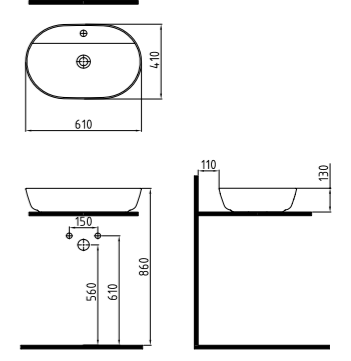

GÖVDE ÜSTÜ LAVABO  
BATARYA DELİKLİ 420 mm  
SATEN BEYAZ

**FALG04302FD1W4QA0**

Saten Beyaz **1.021 TL**

GÖVDE ÜSTÜ LAVABO  
BATARYA DELİKLİ 600 mm  
PLATİN KAPLAMALI-  
HAZNE BEYAZ

**FALG06001FD1X2QA0**

Platin Kaplama Beyaz **1.295 TL**