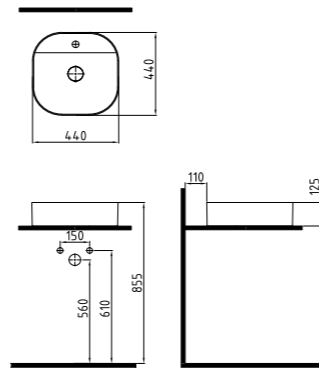

GÖVDE ÜSTÜ LAVABO
BATARYA DELİKSİZ 600 mm
SATEN ROSE GOLD
KAPLAMALI HAZNE
SATEN ROSE GOLD

FALGO6002FD0G8QA0

Rose Gold Saten Beyaz **1.615 TL**