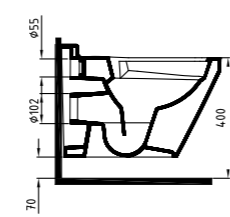

N1 NO-RİM ASMA KLOZET
NPKA052N1VP1W3QA0
(Gizli Montaj) 520x350 mm

Taharet borusu, özel metal montaj adaptörü, spiral hortum dahildir. Gömme rezervuar ve klozet kapağı dahil değildir.

Beyaz **923 TL**

İpek Mat Beyaz
Saten Cobalt Lacivert
Saten Turkuaz
Saten Cappuccino
Saten Bej **1.154 TL**

Antrasit
İpek Mat Siyah
Parlak Siyah
Kırmızı
Turuncu **1.385 TL**