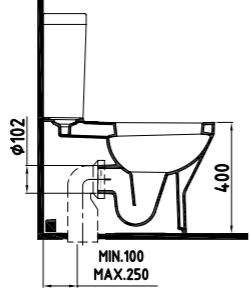

DUVARA SIFIR KLOZET
NPKD06301VS1W3QA0
630x355 mm

Taharet borusu, 90° körüklü koda, çektirmeli montaj seti, delik iptal tapası, spiral hortum geçme adaptörü, spiral hortum dahildir. Duroplast klozet kapağı ve iç takım dahil değildir.

Beyaz **753 TL**

İpek Mat Beyaz
Saten Cobalt Lacivert
Saten Turkuaz
Saten Cappuccino
Saten Bej **941 TL**

Antrasit
İpek Mat Siyah
Parlak Siyah
Kırmızı
Turuncu **1.130 TL**

REZERVUAR
NPRS05001VDW3QA0
380x390 mm

İç takım dahil değildir.

Beyaz **309 TL**

İpek Mat Beyaz
Saten Cobalt Lacivert
Saten Turkuaz
Saten Cappuccino
Saten Bej **386 TL**

Antrasit
İpek Mat Siyah
Parlak Siyah
Kırmızı
Turuncu **464 TL**