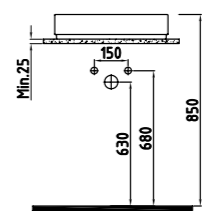

GÖVDE ÜSTÜ LAVABO
BATARYA DELİKLİ
INLG05001VD1W5QA0
500x450 mm

Taşma kanalsız.

Buz Beyaz **500 TL**