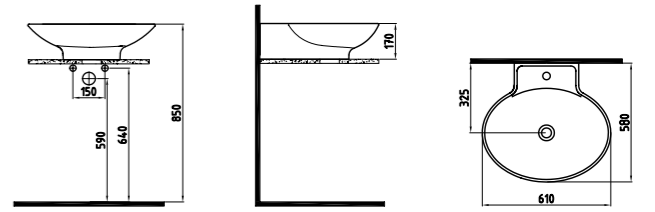

GÖVDE ÜSTÜ LAVABO
BATARYA DELİKLİ
HLRG06101FD1W5QAO
610x580 mm

Taşma kanallı.
Lavabo montaj seti dahildir.

Beyaz **606 TL**