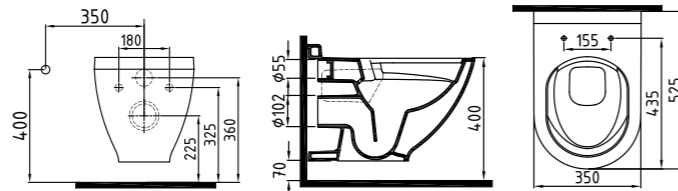

N2- NO-RIM
ASMA KLOZET
HRKA052N2VP1W3QA0
(Açık Montaj) 520x350 mm

Taharet borusu ve spiral hortum dahildir. Gömme rezervuar ve klozet kapağı dahil değildir.

Beyaz **655 TL**