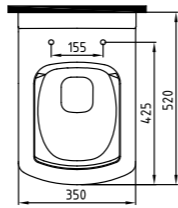

N1 NO-RİM ASMA KLOZET
NPKA052N1VP1W3QA0
(Gizli Montaj) 520x350 mm

Taharet borusu, özel metal montaj adaptörü, spiral hortum dahildir. Gömme rezervuar ve klozet kapağı dahil değildir.

Beyaz **923 TL**

İpek Mat Beyaz
Saten Cobalt Lacivert
Saten Turkuaz
Saten Cappuccino
Saten Bej **1.154 TL**

Antrasit
İpek Mat Siyah
Parlak Siyah
Kırmızı
Turuncu **1.385 TL**