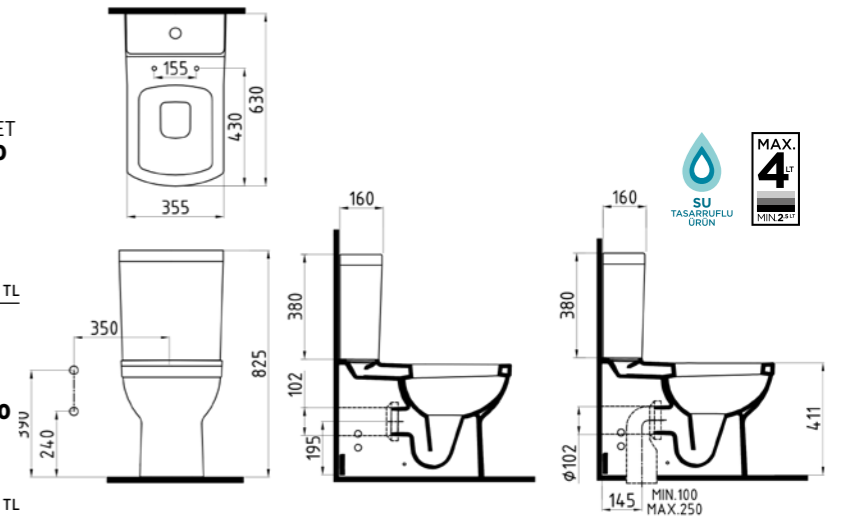

Buz Beyaz **539 TL**

**DUVARA SIFIR KLOZET**  
**DRKD063B1VS1W5QA0**  
630 mm

Taharet borulu

Buz Beyaz **581 TL**

**REZERVUAR**  
**DRRS039B1VDAW5QA0**  
390 mm

Buz Beyaz **275 TL**