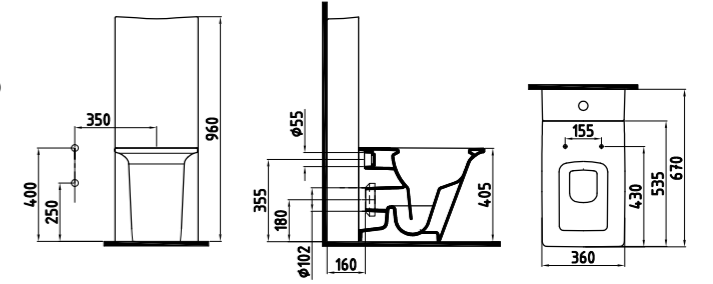

KILIF REZERVUAR
LTRY09601FDOW3QA0
960x360 mm