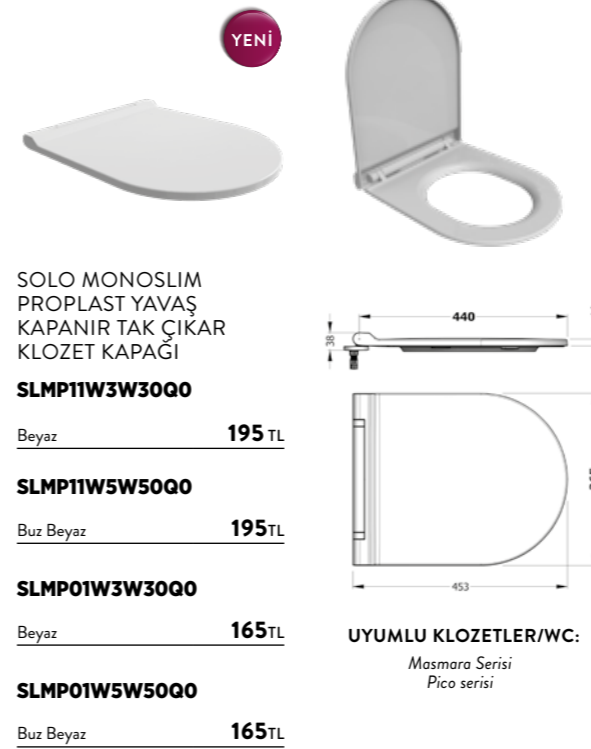

SOLO

SOLO MONOSLIM
PROPLAST YAVAŞ
KAPANIR TAK ÇIKAR
KLOZET KAPAĞI

SLMP11W3W3Q00

Beyaz **195 TL**

SLMP11W5W5Q00

Buz Beyaz **195 TL**

SLMP01W3W3Q00

Beyaz **165 TL**

SLMP01W5W5Q00

Buz Beyaz **165 TL**

UYUMLU KLOZETLER/WC:

Masmara Serisi
Pico serisi