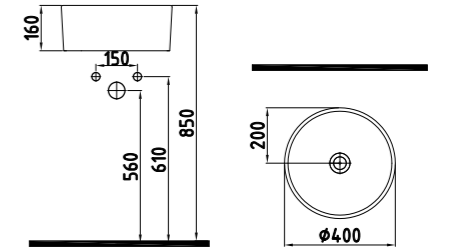

GÖVDE ÜSTÜ LAVABO
BATARYA DELİKSİZ
HRLG04001FD006QAO
Ø400 mm

Siyah Üstü Platin-
Hazne Siyah **2.950 TL**