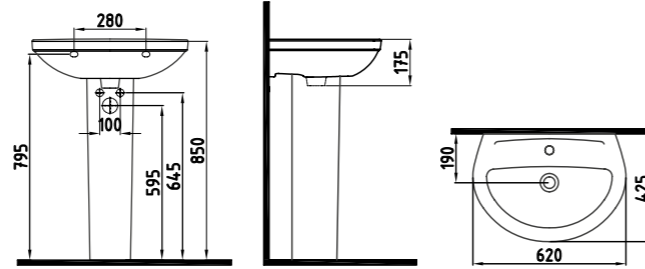

KOLON AYAK
ORAK07101V00W3QA0
(Orion-Venüs takıma uyumlu)
710x190 mm