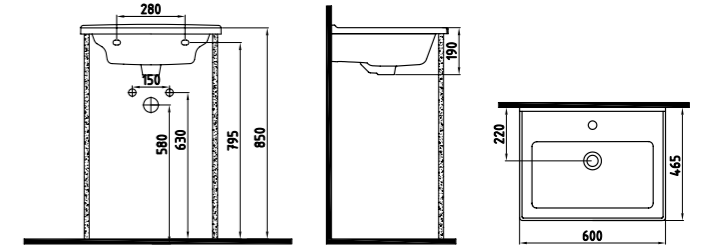

**QUA ELITE UF-DUROPLAST, KLASİK KAPANMA, TAK ÇIKAR**  
**16KXM4900000 234 TL**

KONSOLLU LAVABO  
BATARYA DELİKLİ  
**NPLK06001FD1W5QA0**  
600x460 mm

Lavabo montaj seti dahildir.

Beyaz **431 TL**

KONSOLLU LAVABO  
BATARYA DELİKLİ  
**NPLK08001FD1W5QA0**  
800x460 mm