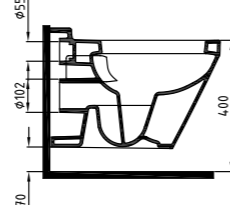

O1 ASMA KLOZET
NPKA052AMVP1W3QA0
(Açık Montaj) 520x350 mm

Taharet borusu ve spiral hortum dahildir. Gömme rezervuar ve klozet kapağı dahil değildir.

Beyaz **687 TL**

İpek Mat Beyaz
Saten Cobalt Lacivert
Saten Turkuaz
Saten Cappuccino
Saten Bej **859 TL**

Antrasit
İpek Mat Siyah
Parlak Siyah
Kırmızı
Turuncu **1.031 TL**