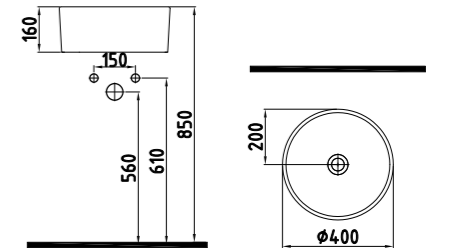

GÖVDE ÜSTÜ LAVABO
BATARYA DELİKSİZ
HRLG04001FD007QAO
Ø400 mm

Platin Üstü Siyah-
Hazne Platin **3.130 TL**