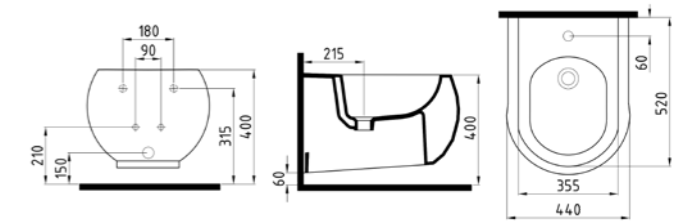

UYUMLU KLOZET KAPAKLARI

QUA VENTO UF-DUROPLAST, YAVAŞ KAPANMA, TAK ÇIKAR, ANTİBAKTERİYEL
VTEU11W3W3HQ (elite) 320 TL
VTMU11W3W3HQ (monoslim) 320 TL