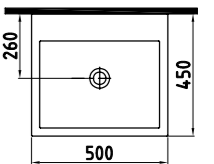

Taşma kanalsız.

Buz Beyaz **500 TL**

GÖVDE ÜSTÜ İNCE
BANTLI KARE LAVABO
BATARYA DELİKLİ
INLG04601FD1W5QA0
465x465 mm