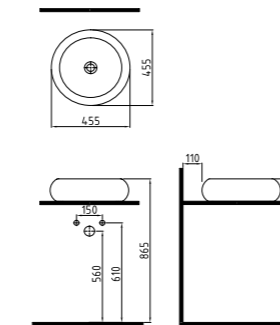

*FLAWLESS lavabo fiyatına pop-up sifonu dahil değildir.
Pop-Up sifon grubu fiyatları 102. sayfada yer almaktadır

*FLAWLESS lavabo fiyatına pop-up sifonu dahil değildir.
Pop-Up sifon grubu fiyatları 102. sayfada yer almaktadır