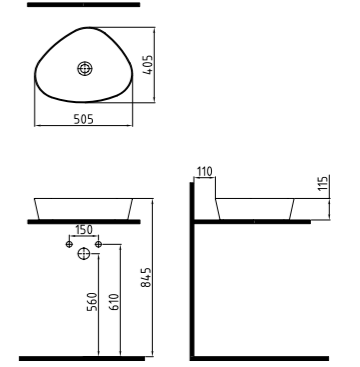

GÖVDE ÜSTÜ LAVABO
BATARYA DELİKLİ 440 mm
SATEN BEYAZ

FALGO4401FD1W4QA0

Saten Beyaz **1.021 TL**