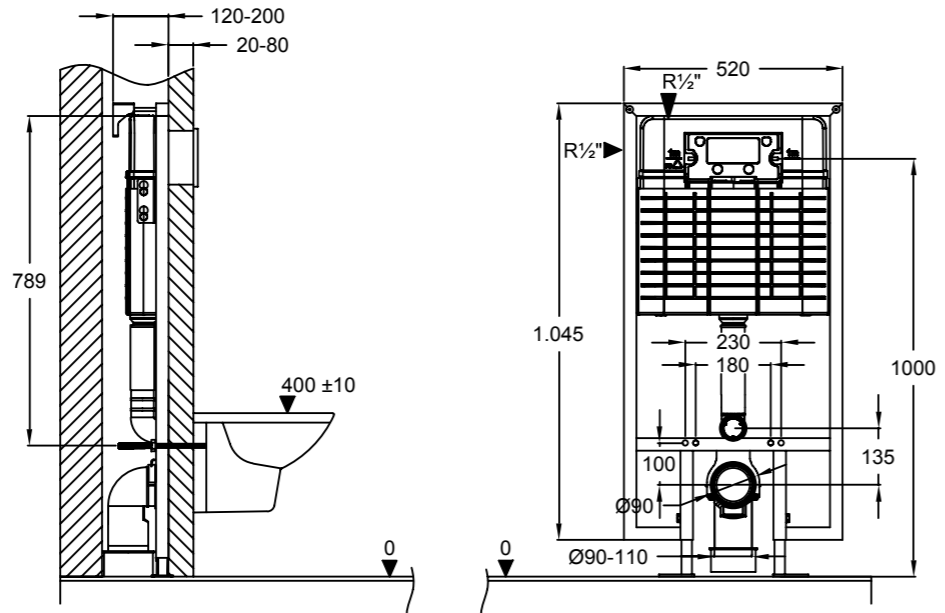

771 TL

NIAGARA
PROFİL AYAKLI GÖMME
REZERVUAR
T2Y02