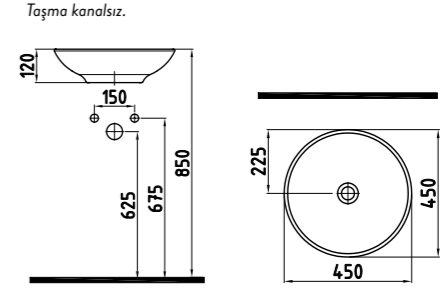

GÖVDE ÜSTÜ
ÇANAK LAVABO
BATARYA DELİKSİZ
HR LG04501FDOW5QAO
Ø450 mm

Beyaz **655 TL**

İpek Mat Beyaz
Saten Cobalt Lacivert
Saten Turkuaz
Saten Cappuccino
Saten Bej **819 TL**

Antrasit
İpek Mat Siyah
Parlak Siyah **983 TL**

Altın Kaplama
Platin Kaplama **2.216 TL**