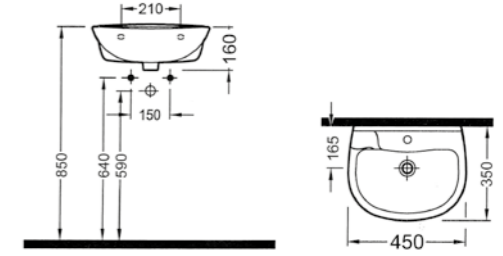

TEK PARÇA LAVABO
ARMATÜR DELİKSİZ
TPLS04501VD0W5QAO
Lavabo montaj seti dahil değildir.

TEK PARÇA LAVABO
ARMATÜR DELİKLİ
TPLS04501VD1W5QAO
455x355 mm
Lavabo montaj seti dahil değildir.

Beyaz **194 TL**