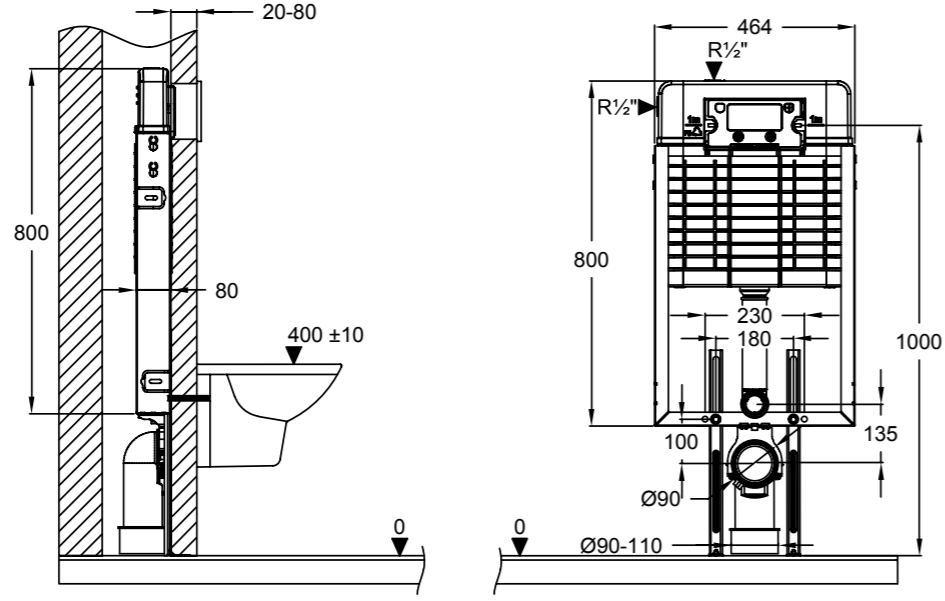

NIAGARA
METAL AYAKLI GÖMME
REZERVUAR
T2T02

554 TL

NIAGARA
SIRTSIRTA GÖMME
REZERVUAR
T2S02