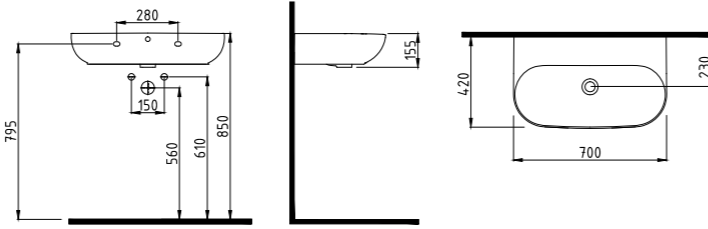

GÖVDE ÜSTÜ LAVABO
BATARYA DELİKLİ
MDLS07001FD1W5QA0
700x420 mm

Duvara montaj seti dahildir.

Buz Beyaz	700 TL
İpek Mat Beyaz	875 TL
İpek Mat Siyah Parlak Siyah	1.050 TL