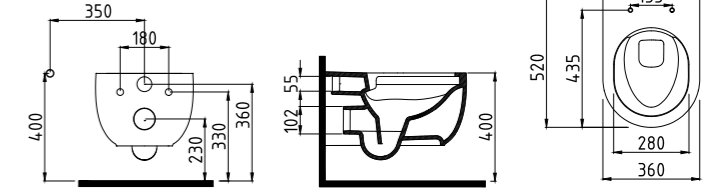

NO-RİM
ASMA KLOZET 52 cm
MDKA052N1VP1W5QA0
520x360 mm

Buz Beyazı	800 TL
İpek Mat Beyazı	1.000 TL
İpek Mat Siyah Parlak Siyah	1.200 TL