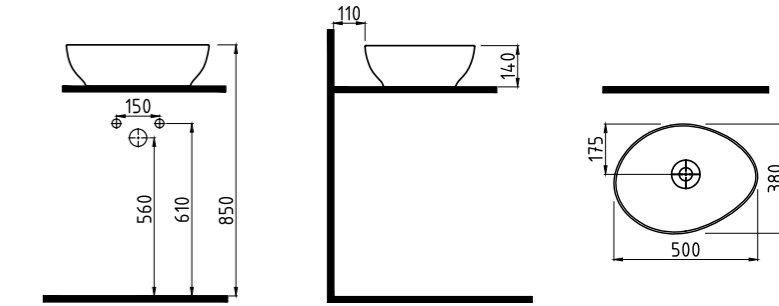

CIVITA
GÖVDE ÜSTÜ LAVABO
BATARYA DELİKSİZ
MTLG05004FDOW5QA0
500x380 mm

Taşma deliği yok.

Buz Beyaz **696 TL**

İpek Mat Beyaz
Saten Cobalt
Lacivert
Saten Turkuaz
Saten Cappuccino
Saten Bej **870 TL**

Antrasit
İpek Mat Siyah
Parlak Siyah **1.044 TL**