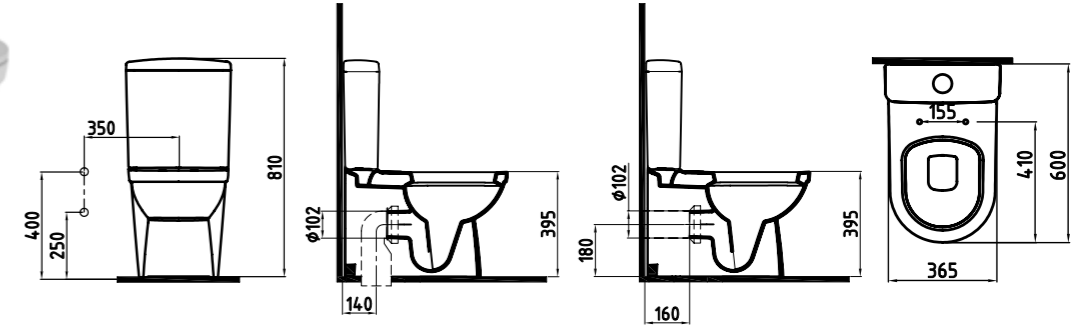

UYUMLU KLOZET KAPAKLARI

BIEN RICO UF-DUROPLAST, YAVAŞ KAPANMA, TAK ÇIKAR, ANTİBAKTERİYEL
RCEU11W3W3HB0 (elite) 315 TL RCMU11W3W3HB0 (monoslim) 315 TL

BIEN RICO PP-PROPLAST, YAVAŞ KAPANMA, TAK ÇIKAR
RCMP11W3W3OB0 (monoslim) 185 TL

BIEN RICO PP-PROPLAST, KLASİK KAPANMA, TAK ÇIKAR
RCMP01W3W3OB0 (monoslim) 155 TL