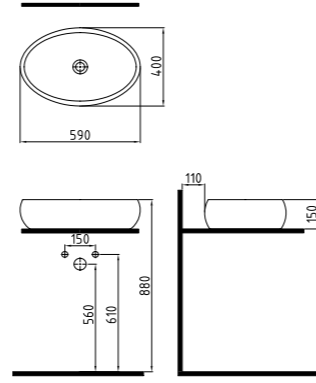

GÖVDE ÜSTÜ LAVABO
BATARYA DELİKSİZ 470 mm
SATEN BEYAZ

FALG04701FD0W4QA0

Saten Beyaz **1.158 TL**