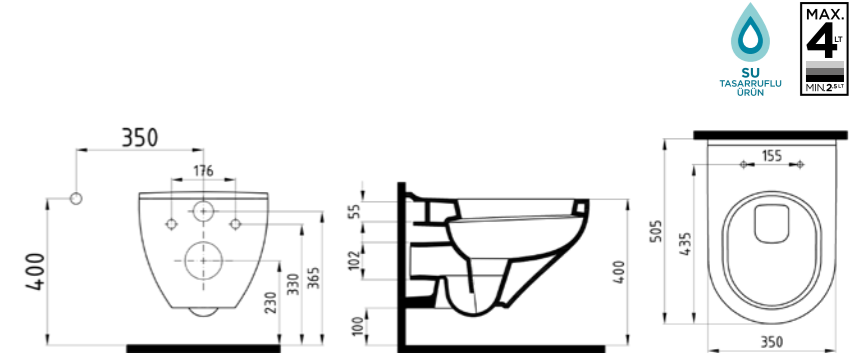

Buz Beyaz **655 TL**

ROTTA  
ASMA KLOZET 500 mm  
**IOKA050AMVP1W5QAO**  
(Açık Montaj)

Taharet borusu ve spiral hortum dahildir. Gömme rezervuar ve klozet kapağı dahil değildir.

Buz Beyaz **546 TL**

**UYUMLU KLOZET KAPAKLARI**