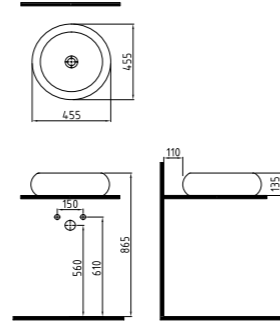

**FALG06003FDOW3QA0**

Taşma kanallı.

Beyaz **594 TL**

GÖVDE ÜSTÜ LAVABO  
BATARYA DELİKSİZ 460 mm  
SATEN PLATİN KAPLAMA-  
LI HAZNE SATEN PLATİN

**FALG04601FD0X8QA0**

Saten Platin Kaplama  
Saten Beyaz **1.615 TL**