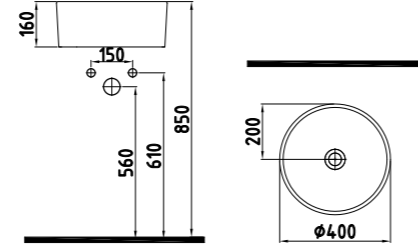

Taşma kanalsız.

Beyaz **655 TL**

İpek Mat Beyaz
Saten Cobalt Lacivert
Saten Turkuaz
Saten Cappuccino
Saten Bej **819 TL**

Antrasit
İpek Mat Siyah
Parlak Siyah **983 TL**

Altın Kaplama
Platin Kaplama **2.216 TL**

GÖVDE ÜSTÜ LAVABO
BATARYA DELİKSİZ
HRLG04001FD001QAO
Ø400 mm