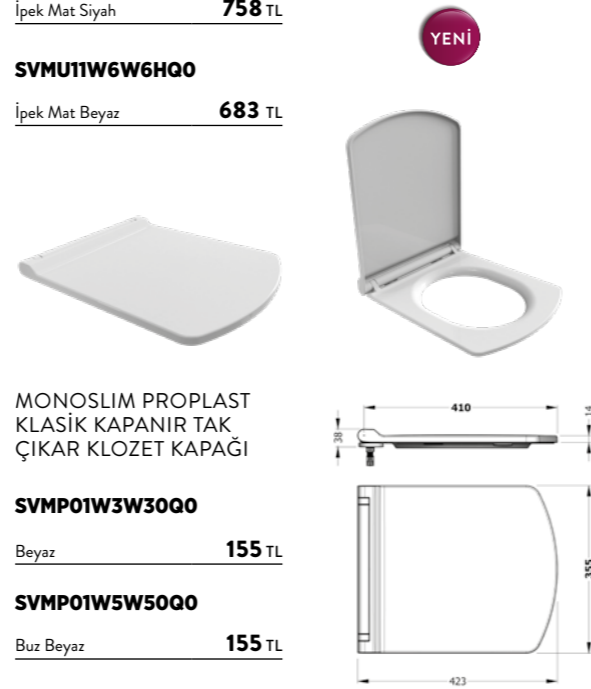

**SVMU11W6W6HQ0**

İpek Mat Beyaz **683 TL**

MONOSLIM PROPLAST  
YAVAŞ KAPANIR TAK  
ÇIKAR KLOZET KAPAĞI

**SVMP11W3W3Q00**

Beyaz **185 TL**

**SVMP11W5W5Q00**

Buz Beyaz **185 TL**

MONOSLIM PROPLAST  
KLAŞİK KAPANIR TAK  
ÇIKAR KLOZET KAPAĞI