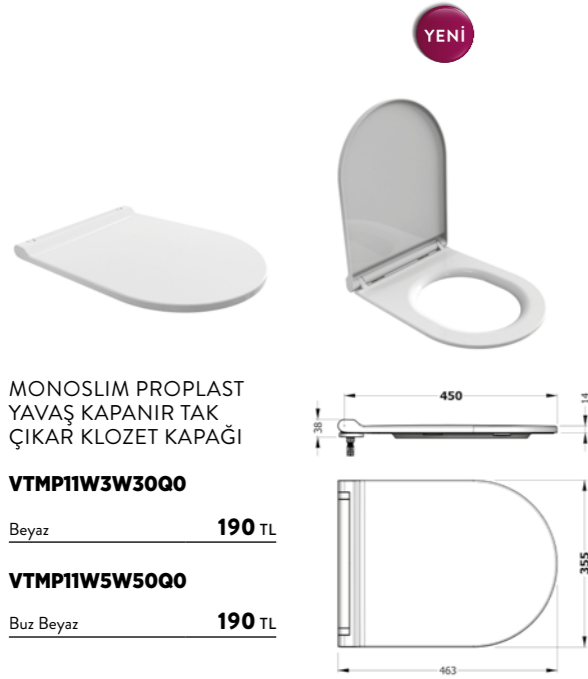

UYUMLU KLOZETLER/WC:

Forte Serisi
Cosmic Serisi
Fusion Serisi
Kinoa Serisi
Padova Serisi
Pietra Serisi
Herri Serisi

UYUMLU KLOZETLER/WC:

Bloom Serisi
Dorado Serisi
Rotta Serisi
Setta Serisi