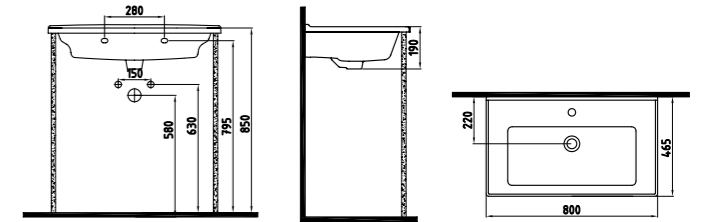

KONSOLLU LAVABO
BATARYA DELİKLİ
NPLK08001FD1W5QA0
800x460 mm

Lavabo montaj seti dahildir.

Beyaz **527 TL**