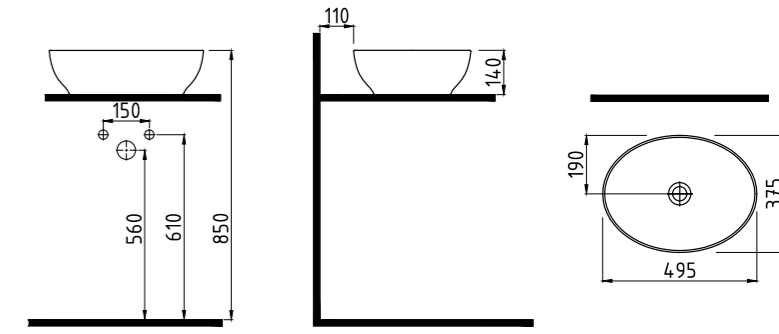

CIVITA
GÖVDE ÜSTÜ LAVABO
BATARYA DELİKSİZ
MTLG05002FDOW5QA0
495x375 mm

Taşma deliği yok.

Buz Beyaz **696 TL**

İpek Mat Beyaz
Saten Cobalt
Lacivert
Saten Turkuaz
Saten Cappuccino
Saten Bej **870 TL**

Antrasit
İpek Mat Siyah
Parlak Siyah **1.044 TL**