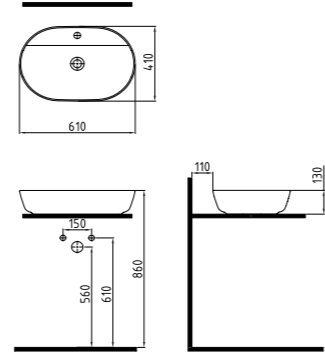

GÖVDE ÜSTÜ LAVABO
BATARYA DELİKLİ 430 mm
ALTIN KAPLAMALI
FALGO4301FD1GOQAO

Altın Kaplama **1.112 TL**