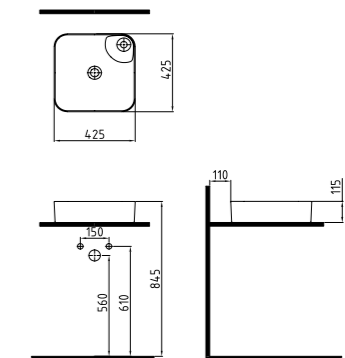

*FLAWLESS lavabo fiyatına pop-up sifonu dahil değildir.
Pop-Up sifon grubu fiyatları 102. sayfada yer almaktadır

*FLAWLESS lavabo fiyatına pop-up sifonu dahil değildir.
Pop-Up sifon grubu fiyatları 102. sayfada yer almaktadır