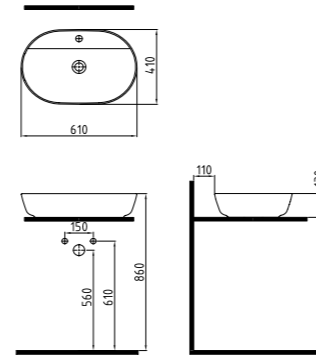

GÖVDE ÜSTÜ LAVABO
BATARYA DELİKLİ 600 mm
SATEN BEYAZ

FALG04302FD1G2QA0

Saten Beyaz **1.181 TL**