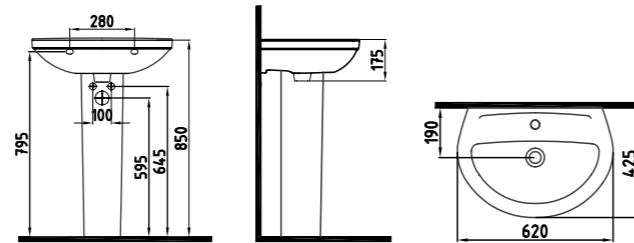

NO-RİM
DUVARA SIFIR KLOZET
VNKD064N1VSIW3QA0
640x365 mm