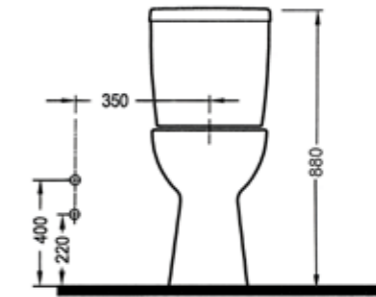

## DUVARA SIFIR KLOZETLER

DORADO DUVARA SIFIR  
KLOZET 62 cm  
**CPKD06201VS1W5QAO**

Taharet borusu, 90° körüklü  
kada, çekirmeli montaj seti,  
delik iptal tapası, spiral hortum  
geçme adaptörü ve  
spiral hortum dahildir.  
Duroplast klozet kapağı ve iç  
takım dahil değildir.