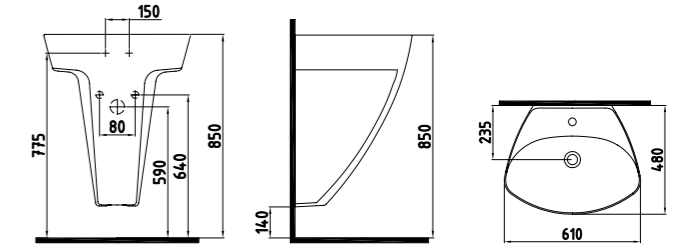

MONOBLOK
ASMA LAVABO
BATARYA DELİKLİ
MNLM06001FD1W5QAO
600x440 mm

Duvara montaj seti dahildir.

Beyaz **2.582 TL**

İpek Mat Beyaz
Saten Cobalt Lacivert
Saten Turkuaz
Saten Cappuccino
Saten Bej **3.228 TL**

Antrasit
Saten Siyah
Parlak Siyah **3.873 TL**