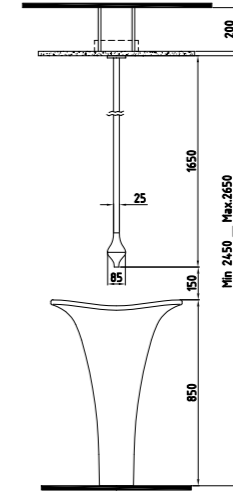

FOTOSELLİ TAVANDAN
ARMATÜR
14MT170CR200
(SOĞUK - SICAK SU)
1700x85 mm

*Tavana asma montaj seti, fotosel
bağlantı grubu fiyata dahildir.*

*(4 adet ve üzeri siparişlerde ücretsiz
montaj hizmeti verilmektedir.)*

KROME **11.773 TL**