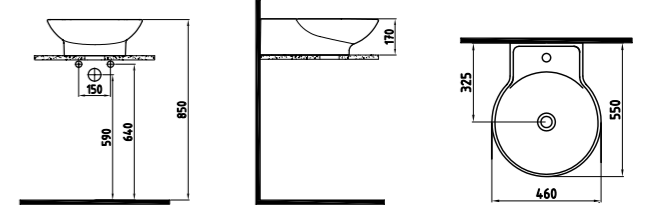

GÖVDE ÜSTÜ LAVABO
BATARYA DELİKLİ
HLRG04601FD1W5QAO
460x550 mm

Taşma kanallı.
Lavabo montaj seti dahildir.

Beyaz **606 TL**