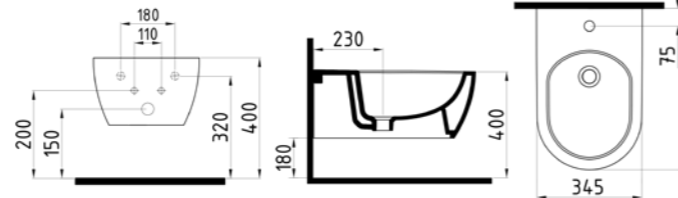

N3- NO-RIM
ASMA KLOZET
HRKA052N3VP1W3QA0
(Gizli Montaj) 530x350 mm

Taharet borusu, özel metal montaj adaptörü, spiral hortum dahildir. Gömme rezervuar ve klozet kapağı dahil değildir.

Beyaz **846 TL**