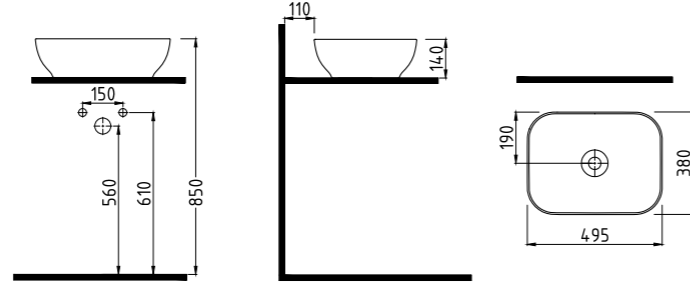

Antrasit  
İpek Mat Siyah  
Parlak Siyah **1.044 TL**

YENİ

CIVITA  
GÖVDE ÜSTÜ LAVABO  
BATARYA DELİKSİZ  
**MTLG05003FDOW5QAO**  
495x380 mm

Taşma deliği yok.

Buz Beyaz **696 TL**

YENİ

CIVITA  
GÖVDE ÜSTÜ LAVABO  
BATARYA DELİKSİZ  
**MTLG05003FDOP3QAO**  
495x380 mm