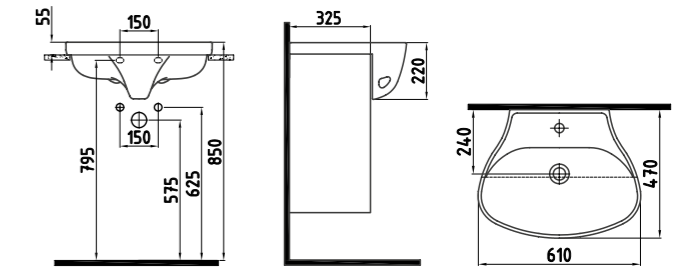

YARIM TEZGAH LAVABO
BATARYA DELİKLİ
OGLY06001FD1W5QAO
610x465 mm
Duvara montaj seti dahildir.

Beyaz **696 TL**