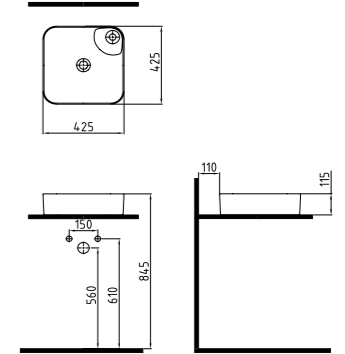

GÖVDE ÜSTÜ LAVABO
BATARYA DELİKLİ 430 mm
SATEN BEYAZ

FALG04302FD1G2QA0

Saten Beyaz **1.021 TL**