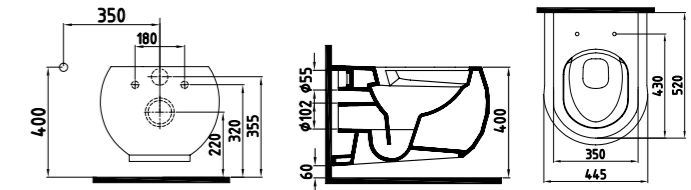

Beyaz	<b>1.116 TL</b>
İpek Mat Beyaz	<b>1.395 TL</b>
Parlak Siyah	
İpek Mat Siyah	<b>1.674 TL</b>
Altın Kaplama	
Platin Kaplama	<b>3.848 TL</b>

Taharet borusu, özel metal montaj adaptörü, spiral hortum dahildir. Gömme rezervuar ve klozet kapağı dahil değildir.