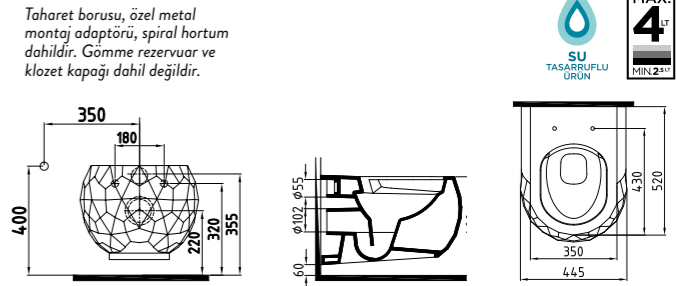

ASMA BİDE  
**PNBA05201VD1W3GAO**  
(Gizli Montaj) 520x350 mm

Beyaz	<b>1.014 TL</b>
İpek Mat Beyaz	<b>1.267 TL</b>
Parlak Siyah	
İpek Mat Siyah	<b>1.521 TL</b>
Altın Kaplama	
Platin Kaplama	<b>3.542 TL</b>