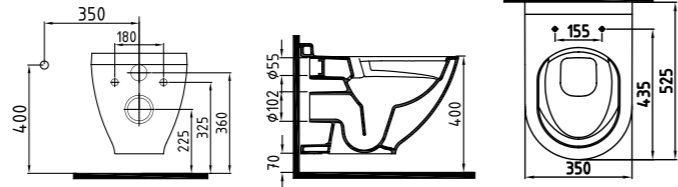

N1- NO-RIM
ASMA KLOZET
HRKA052N1VP1W3QA0
(Gizli Montaj) 520x350 mm

Beyaz **875 TL**

İpek Mat Beyaz
Saten Cobalt Lacivert
Saten Turkuaz
Saten Cappuccino
Saten Bej **1.094 TL**

Antrasit
Turuncu
Kırmızı
İpek Mat Siyah
Parlak Siyah **1.312 TL**
Altın Kaplama
Platin Kaplama **3.125 TL**

Taharet borusu, özel metal montaj adaptörü, spiral hortum dahildir. Gömme rezervuar ve klozet kapağı dahil değildir.