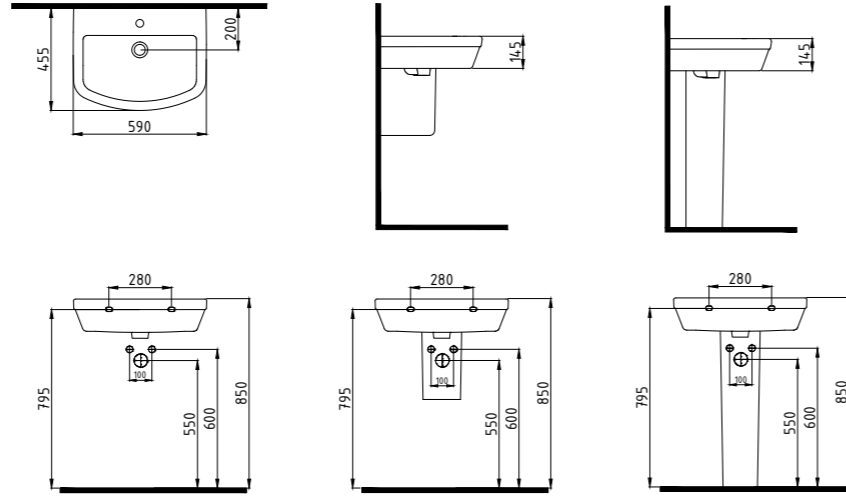

## PIAZZA

**DUVAR MONTAJLI LAVABO**  
**DRLS06001VD1W5QA0**  
600 mm

Tek delikli.

Buz Beyaz **252 TL**

**YARIM AYAK LAVABO**  
**DRAA03201V00W5QA0**  
320 mm

Buz Beyaz **167 TL**

**KOLON AYAK LAVABO**  
**DRAK07101V00W5QA0**  
730 mm