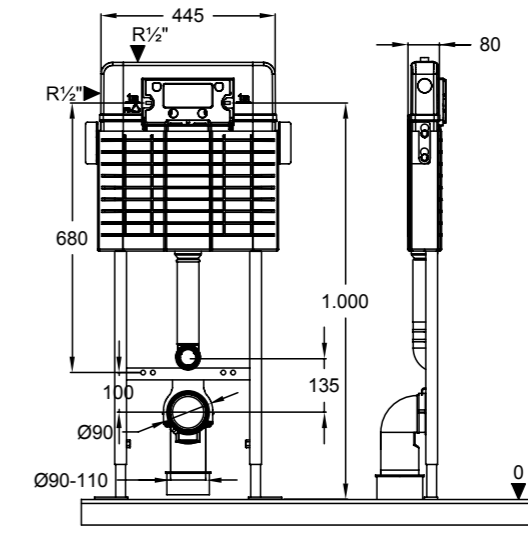

NIAGARA
METAL AYAKLI GÖMME
REZERVUAR
T2T02

554 TL

NIAGARA
SIRTSIRTA GÖMME
REZERVUAR
T2S02

1.781 TL

NIAGARA
ALÇIPAN UYUMLU
YERE HIZLI MONTAJ
GÖMME REZERVUAR
T2D02

771 TL

NIAGARA
PROFİL AYAKLI GÖMME
REZERVUAR
T2Y02

633 TL