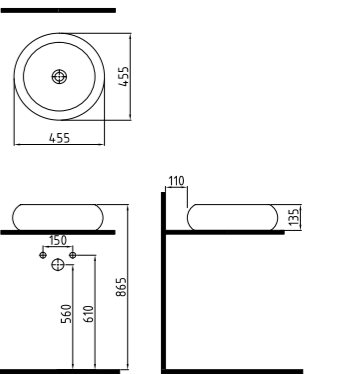

*FLAWLESS lavabo fiyatına pop-up sifonu dahil değildir.
Pop-Up sifon grubu fiyatları 102. sayfada yer almaktadır

*FLAWLESS lavabo fiyatına pop-up sifonu dahil değildir.
Pop-Up sifon grubu fiyatları 102. sayfada yer almaktadır