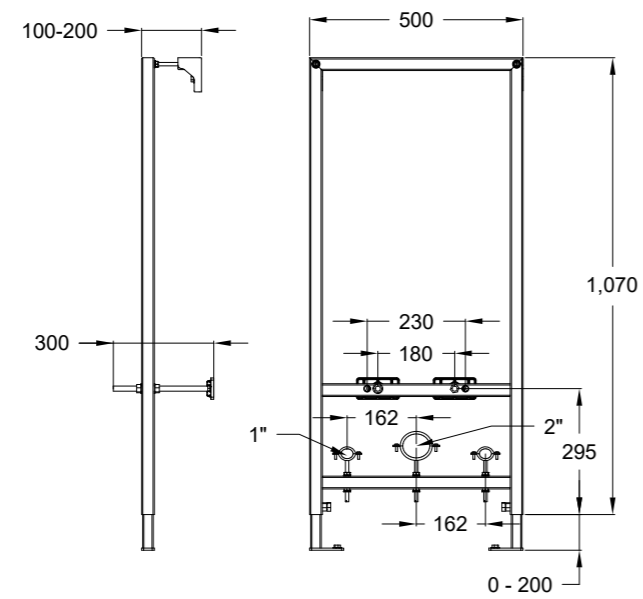

## KONTROL PANNELERİ

BALTIC ÇİFT KADEMELİ  
KONTROL PANELİ BEYAZ  
**P5B22**

Beyaz **113 TL**

BALTIC ÇİFT KADEMELİ  
KONTROL PANELİ MAT  
KROME  
**P5K12**

Mat KROME **118 TL**

BALTIC ÇİFT KADEMELİ  
KONTROL PANELİ SOFT  
SİYAH  
**P5B82**