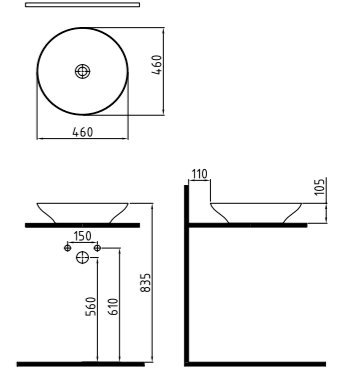

GÖVDE ÜSTÜ LAVABO  
BATARYA DELİKSİZ 600 mm  
ALTIN DEKORLU

**FALG06002FD0G7QA0**

Altın Dekor Beyaz **1.158 TL**

GÖVDE ÜSTÜ LAVABO  
BATARYA DELİKSİZ 470 mm  
SATEN BEYAZ

**FALG04701FD0W4QA0**

Saten Beyaz **1.158 TL**