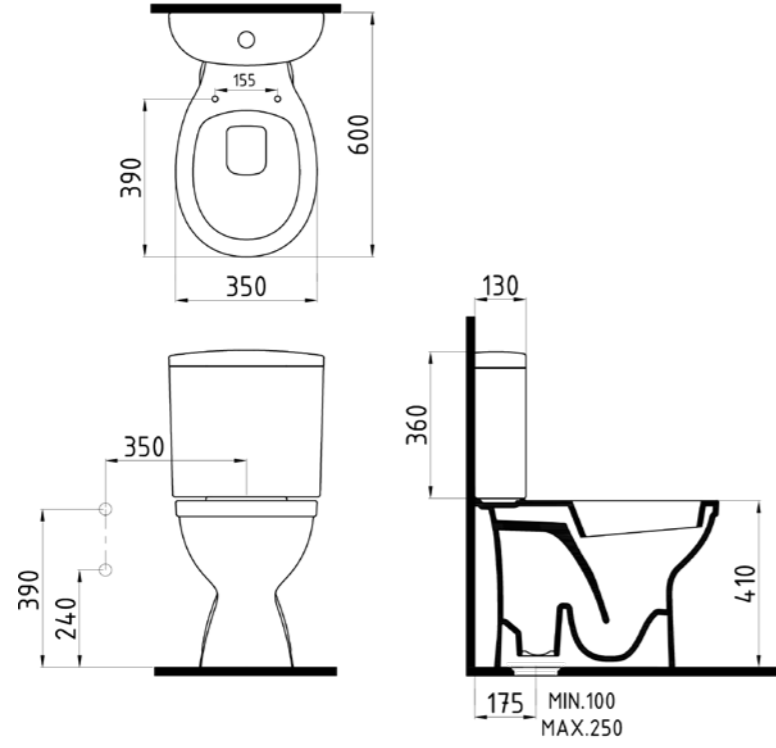

UYUMLU KLOZET KAPAKLARI

QUA ADESSO PP-PROPLAST, YAVAŞ KAPANMA, TAK ÇIKAR
ASMP11W5W50Q0 (monoslim) 175 TL

QUA ADESSO PP-PROPLAST, KLASİK KAPANMA, TAK ÇIKAR
ASMP01W5W5HQ0 (monoslim) 145 TL