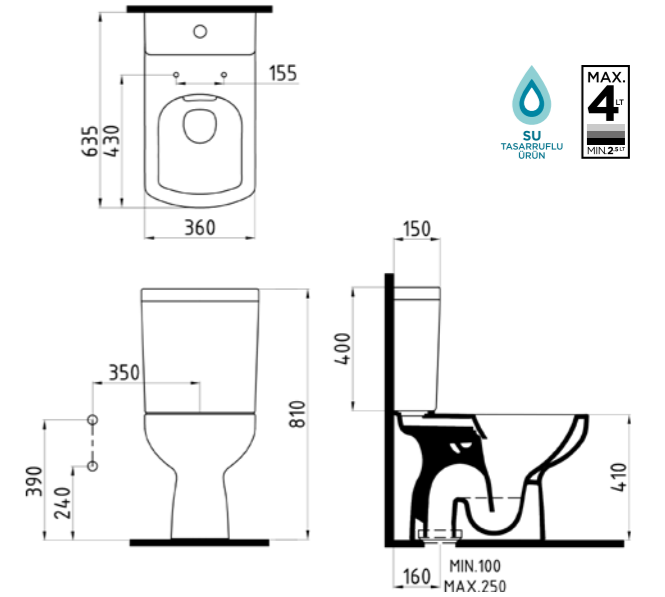

UYUMLU KLOZET KAPAKLARI

QUA RICO UF-DUROPLAST, YAVAŞ KAPANMA, TAK ÇIKAR, ANTİBAKTERİYEL
RCEU11W5W5HQ0 (elite) 315 TL RCMU11W5W5HQ0 (monoslim) 315 TL

QUA RICO PP-PROPLAST, YAVAŞ KAPANMA, TAK ÇIKAR
RCMP11W5W5OQ0 (monoslim) 185 TL

QUA RICO PP-PROPLAST, KLASİK KAPANMA, TAK ÇIKAR
RCMP01W5W5OQ0 (monoslim) 155 TL

UYUMLU KLOZET KAPAKLARI

QUA SALVO UF-DUROPLAST, YAVAŞ KAPANMA, TAK ÇIKAR, ANTİBAKTERİYEL
SVEU11W5W5HQ0 (elite) 315 TL SVMU11W5W5HQ0 (monoslim) 315 TL

QUA SALVO PP-PROPLAST, YAVAŞ KAPANMA, TAK ÇIKAR
SVMP11W5W5OQ0 (monoslim) 185 TL

QUA SALVO PP-PROPLAST, KLASİK KAPANMA, TAK ÇIKAR
SVMP01W5W5OQ0 (monoslim) 155 TL