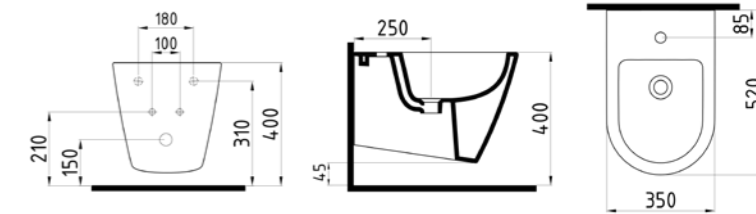

Buz Beyaz **1.066 TL**

YENİ

**ASMA BİDE**  
**ALBA05201VD1W5QA0**  
520 mm  
Duvara montaj seti dahildir.

Buz Beyaz **841 TL**

**UYUMLU KLOZET KAPAKLARI**

**QUA VENTO** UF-DUROPLAST, YAVAŞ KAPANMA, TAK ÇIKAR, ANTİBAKTERİYEL  
**VTEU11W5W5HQ0 (elite) 320 TL**  
**VTMU11W5W5HQ0 (monoslim) 320 TL**