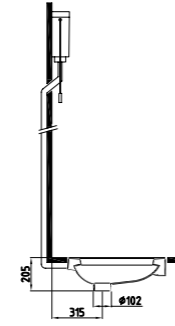

ÇEVRE YIKAMALI
AY HELA TAŞI
TPHT06001VSAW3QA0
600x600 mm

Montaj seti, temiz su bağlantı contası
ve pis su bağlantı sifonu dahildir.

Beyaz **433 TL**