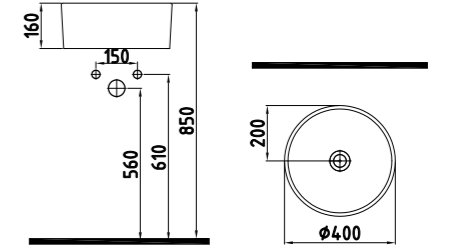

GÖVDE ÜSTÜ LAVABO
BATARYA DELİKSİZ
HRLG04001FD005QAO
Ø400 mm

Siyah Üstü Altın-
Hazne Altın **3.130 TL**