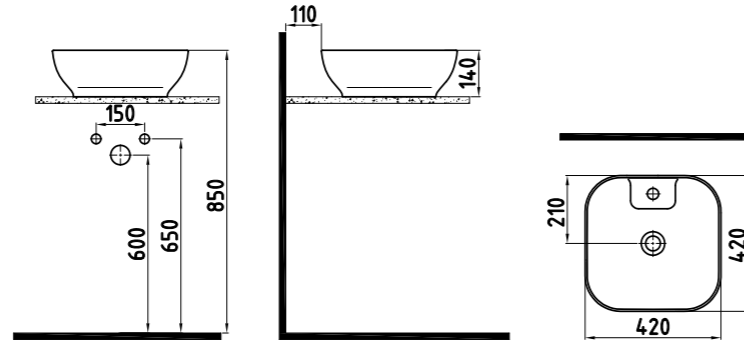

CIVITA
GÖVDE ÜSTÜ LAVABO
BATARYA DELİKLİ
MTLG04201FD1W5QA0
420x420 mm

Taşma deliği yok.

Buz Beyaz **679 TL**

İpek Mat Beyaz
Saten Cobalt Lacivert
Saten Turkuaz
Saten Cappuccino
Saten Bej **848 TL**

Antrasit
İpek Mat Siyah
Parlak Siyah **1.018 TL**