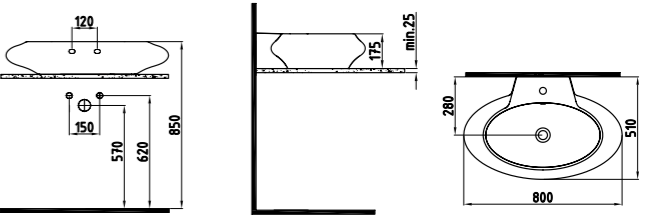

GÖVDE ÜSTÜ LAVABO
BATARYA DELİKLİ
HLRG08001FD1W5QAO
800x510 mm

Taşma kanallı.
Lavabo montaj seti dahildir.

Beyaz **1.007 TL**

GÖVDE ÜSTÜ KARE
LAVABO
BATARYA DELİKSİZ
HLRG04301FD0W5QAO
430x430 mm