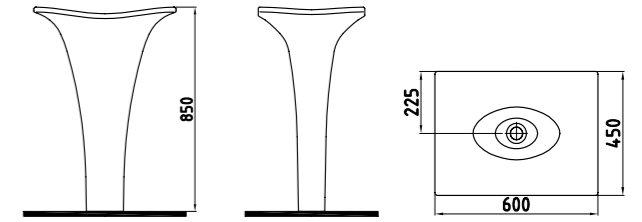

YERDEN MONOBLOK
BATARYA DELİKSİZ
LTLF06001FDOW5QA0
600x450 mm

Montaj seti dahildir.

Beyaz **2.261 TL**