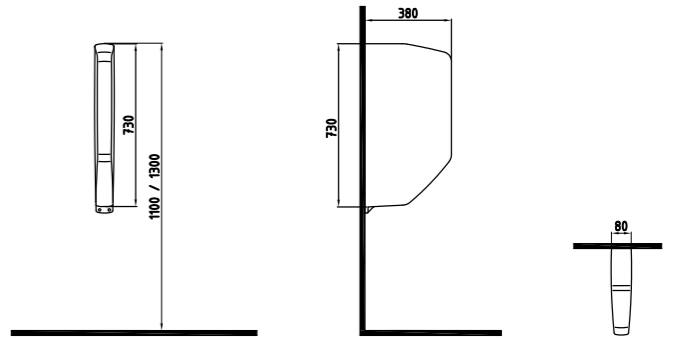

Montaj seti dahildir.

Beyaz **240 TL**

**PİSUAR ARA BÖLME**  
**NPPA07301V00W3QA0**  
730x380 mm

Montaj seti dahildir.

Beyaz **408 TL**

**UYUMLU KLOZET KAPAKLARI**

**QUA SALVO UF-DUROPLAST, YAVAŞ KAPANMA, TAK ÇIKAR, ANTİBAKTERİYEL**  
**SVEU11W3W3HQ0 (elite) 315 TL SVMU11W3W3HBO (monoslim) 315 TL**