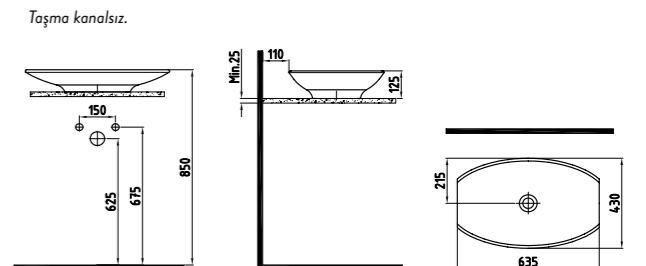

GÖVDE ÜSTÜ KESİK,
OVAL LAVABO
BATARYA DELİKSİZ
HR LG06301FDOW5QAO
630x430 mm

Beyaz **655 TL**