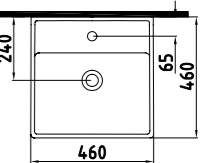

# KLO- ZET- LER

SOLAR  
NO-RIM ASMA KLOZET  
**KRKA060N1VP1W3QAO**  
(Gizli Montaj) 600x350 mm

Taharet borusu, özel metal montaj adaptörü, spiral hortum dahildir. Gömme rezervuar ve klozet kapağı dahil değildir.