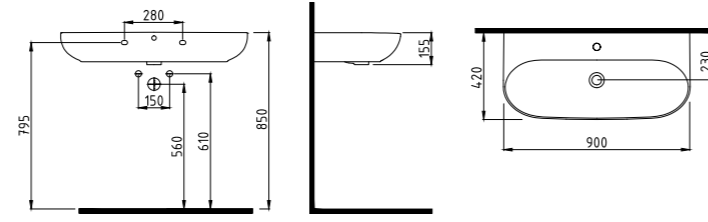

GÖVDE ÜSTÜ LAVABO
BATARYA DELİKLİ
MDLS09001FD1W5QA0
900x420 mm

Taharet borusu, özel metal montaj adaptörü, spiral hortum dahildir. Gömme rezervuar ve klozet kapağı dahil değildir.

Buz Beyaz	900 TL
İpek Mat Beyaz	1.125 TL
İpek Mat Siyah Parlak Siyah	1.350 TL