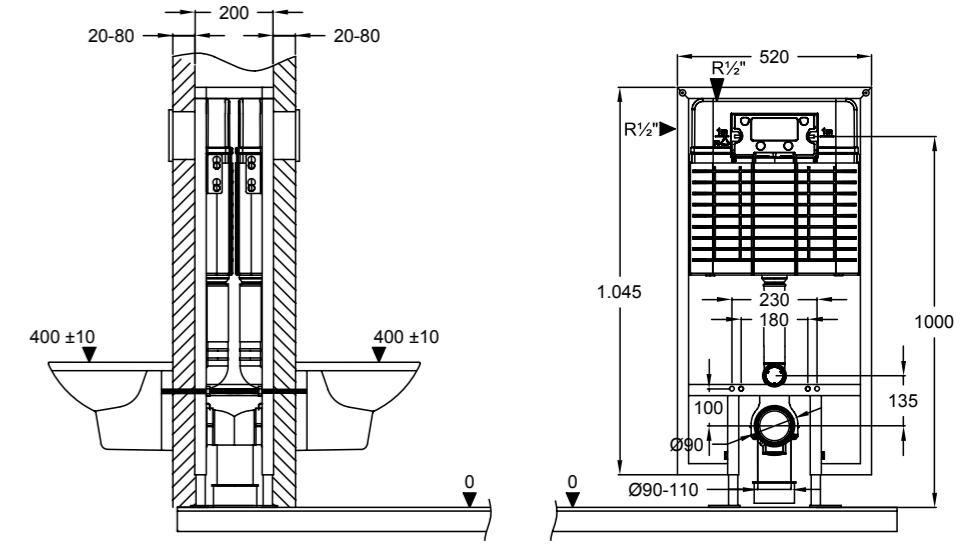

1.781 TL

NIAGARA
ALÇIPAN UYUMLU
YERE HIZLI MONTAJ
GÖMME REZERVUAR
T2D02