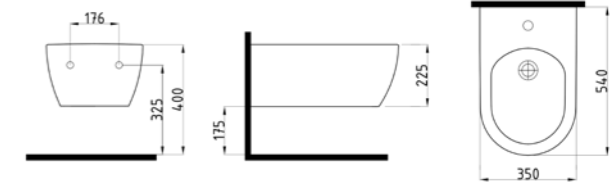

YENİ
N3 ASMA BİDE TEK DELİKLİ
HRBA05203VD1W3QA0
520 mm

Beyaz **841 TL**

Özel montaj adaptörü dahildir.