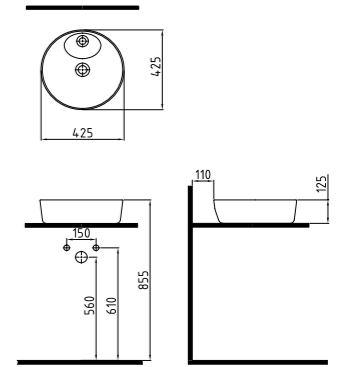

FLAWLESS
GÖVDE ÜSTÜ LAVABO
BATARYA DELİKLİ
FALGO4401FD1BWQAO
Ø440 mm

Saten Siyah
Saten Beyaz **1.084 TL**