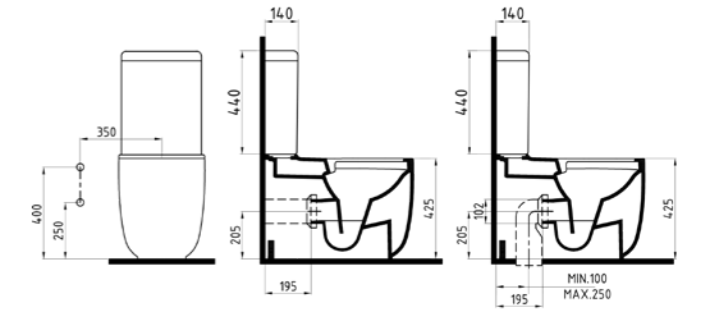

MASMARA REZERVUAR
MDRS04601VDAW5QA0
460 mm

UYUMLU KLOZET KAPAĞI

QUA AMARO UF-DUROPLAST, YAVAŞ KAPANMA, TAK ÇIKAR, ANTİBAKTERİYEL
ARSU11W5W5HQ0 (slim) **335 TL**

QUA SOLO PP-PROPLAST, YAVAŞ KAPANMA, TAK ÇIKAR
SLMP11W5W5Q00 (monoslim) **195 TL**

QUA SOLO PP-PROPLAST, KLASİK KAPANMA, TAK ÇIKAR
SLMP01W5W5Q00 (monoslim) **165 TL**

QUA SOLO KLZ. KPK. - 2020 Ağustos ayında sipariş verilebilir.