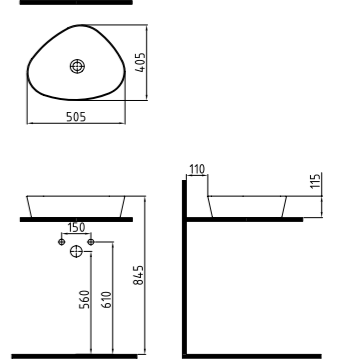

GÖVDE ÜSTÜ LAVABO
BATARYA DELİKLİ 440 mm
PLATİN KAPLAMALI-
HAZNE BEYAZ

FALGO4401FD1X2QA0

Platin Kaplama Beyaz **1.112 TL**