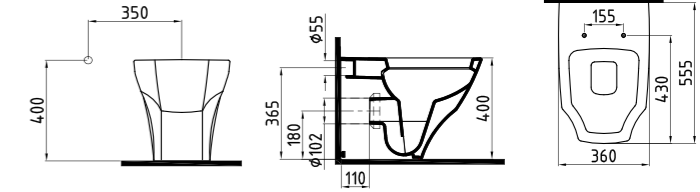

Taharet borusu, spiral taharet ve  
ara musluk hortumu, kesilebilir  
"S" dirsek, çekirmeli zemine  
montaj seti dahildir.  
Beyaz **912 TL**

**KILIF REZERVUAR  
FRRY09501FDOW3QA0**  
950x360 mm

Beyaz **957 TL**