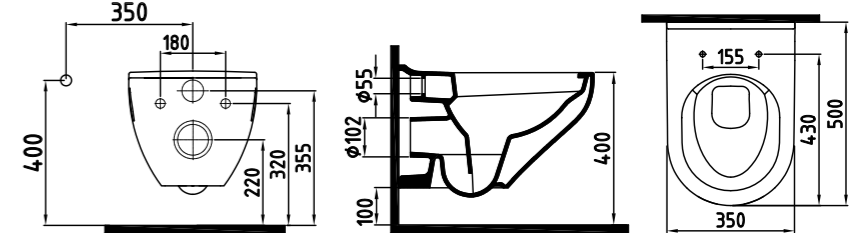

ROTTA NO-RIM
ASMA KLOZET 500 mm
IOKA050N2VP1W5QAO

Taharet borusu ve spiral hortum dahildir. Gömme rezervuar ve klozet kapağı dahil değildir.

Buz Beyaz **655 TL**