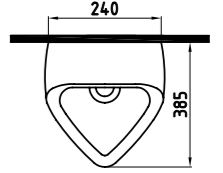

YÜKSEKLİK  
HEIGHT  
8-10 YAŞ  
AGE 8-10 520  
11-14 YAŞ  
AGE 11-14 570  
15 YAŞ VE ÜZERİ  
AGE 15 AND ABOVE 620

PİSUAR ARA BÖLME  
**NPPA07301V00W3QA0**  
730x380 mm

Montaj seti dahildir.

Alpin Beyaz **408 TL**