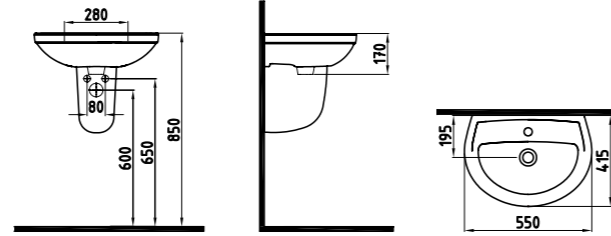

LAVABO
ORLS06201VD1W3QA0
(Kolon ayak ve asma ayak ile kullanılabilir)
(Cosmic-Bloom takıma uyumlu)
620x420 mm

Montaj seti dahildir.

Beyaz **229 TL**

KOLON AYAK
ORAK07101V00W3QA0
(Cosmic-Bloom takıma uyumlu)
710x190 mm

Yaylı montaj seti dahildir.

Beyaz **186 TL**