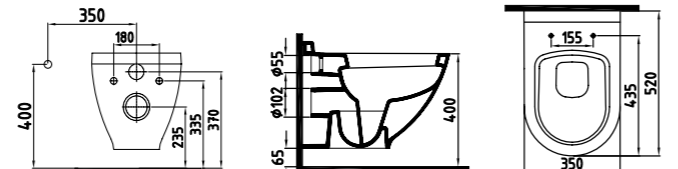

O1 ASMA KLOZET
HRKA052GMVP1W3QA0
(Gizli Montaj) 520x350 mm

Beyaz **772 TL**

İpek Mat Beyaz
Saten Cobalt
Lacivert
Saten Turkuaz
Saten Cappuccino
Saten Bej **965 TL**

Antrasit
Turuncu
Kırmızı
İpek Mat Siyah
Parlak Siyah **1.157 TL**
Altın Kaplama
Platin Kaplama **2.815 TL**

Taharet borusu, özel metal montaj adaptörü, spiral hortum dahildir. Gömme rezervuar ve klozet kapağı dahil değildir.