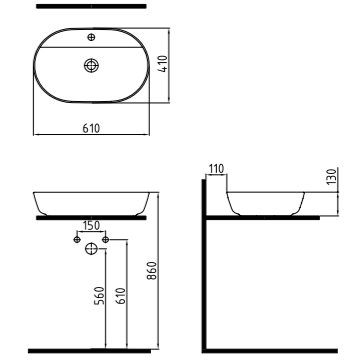

GÖVDE ÜSTÜ LAVABO
BATARYA DELİKLİ 600 mm
ALTIN KAPLAMALI-
HAZNE BEYAZ

FALG04301FD1W4QA0

Altın Kaplama Beyaz **1.295 TL**