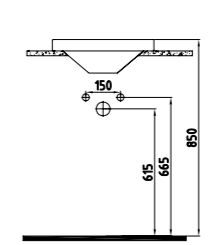

TEZGAH ÜSTÜ LAVABO
BATARYA DELİKSİZ
INLU04301FDOW5QA0
430x430 mm

Taşma kanalsız.

Beyaz **317 TL**