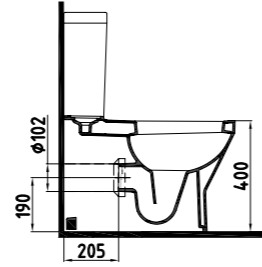

DUVARA SIFIR KLOZET
NPKD06301VS1W3QA0
630x355 mm

Taharet borusu, 90° körüklü koda, çektirmeli montaj seti, delik iptal tapası, spiral hortum geçme adaptörü, spiral hortum dahildir. Duroplast klozet kapağı ve iç takım dahil değildir.

Beyaz **753 TL**

İpek Mat Beyaz
Saten Cobalt Lacivert
Saten Turkuaz
Saten Cappuccino
Saten Bej **941 TL**

Antrasit
İpek Mat Siyah
Parlak Siyah
Kırmızı
Turuncu **1.130 TL**

REZERVUAR
NPRS05001VDW3QA0
380x390 mm

İç takım dahil değildir.

Beyaz **309 TL**

İpek Mat Beyaz
Saten Cobalt Lacivert
Saten Turkuaz
Saten Cappuccino
Saten Bej **386 TL**

Antrasit
İpek Mat Siyah
Parlak Siyah
Kırmızı
Turuncu **464 TL**