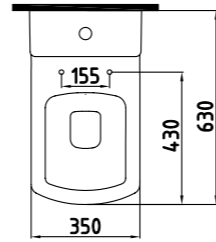

DUVARA SIFIR KLOZET
NPKD06301VS1W3QA0
630x355 mm

Taharet borusu, 90° körüklü koda, çektirmeli montaj seti, delik iptal tapası, spiral hortum geçme adaptörü, spiral hortum dahildir. Duroplast klozet kapağı ve iç takım dahil değildir.

Beyaz **753 TL**

İpek Mat Beyaz
Saten Cobalt Lacivert
Saten Turkuaz
Saten Cappuccino
Saten Bej **941 TL**

Antrasit
İpek Mat Siyah
Parlak Siyah
Kırmızı
Turuncu **1.130 TL**

REZERVUAR
NPRS05001VDW3QA0
380x390 mm

İç takım dahil değildir.

Beyaz **309 TL**

İpek Mat Beyaz
Saten Cobalt Lacivert
Saten Turkuaz
Saten Cappuccino
Saten Bej **386 TL**

Antrasit
İpek Mat Siyah
Parlak Siyah
Kırmızı
Turuncu **464 TL**