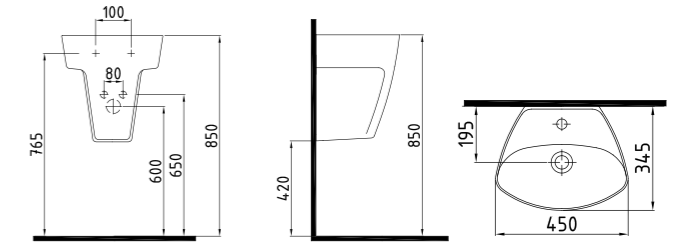

Antrasit  
İpek Mat Siyah  
Parlak Siyah **1.472 TL**

NO-RIM ASMA KLOZET  
**MNKA052N1VP1W3QA0**  
(Gizli Montaj) 520x345 mm  
Taharet borusu, özel metal montaj adaptörü, spiral hortum dahildir. Gömme rezervuar ve klozet kapağı dahil değildir.