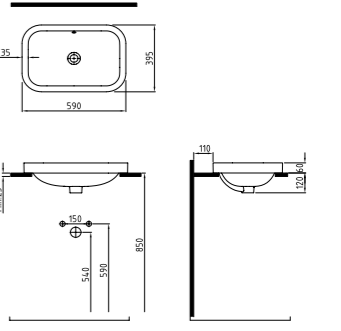

**FALG05301FDOW3QA0**

Beyaz **846 TL**

TEZGAHA GÖMME  
LAVABO  
BATARYA DELİKSİZ 560 mm  
SATANDART BEYAZ

**FALG05601FDOW3QA0**

Taşma kanallı.

Beyaz **594 TL**

TEZGAHA GÖMME  
LAVABO  
BATARYA DELİKSİZ 600 mm  
SATANDART BEYAZ