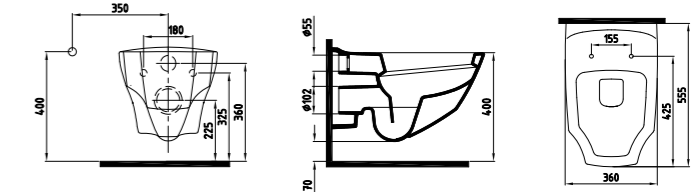

**PLASTİK REZERVUARLI
İÇ TAKIM SETİ
YKRIT0022002**
(Çift Kademeli) 420x270 mm

Yerden rezervuarlar için, üstten
basmalı 4/2,5 litre.

Beyaz

Beyaz **928 TL**

UYUMLU KLOZET KAPAKLARI

QUA ELITE UF-DUROPLAST, YAVAŞ KAPANMA, TAK ÇIKAR
16KXY4900000 396 TL

QUA ELITE UF-DUROPLAST, KLASİK KAPANMA, TAK ÇIKAR
16KXM4900000 234 TL