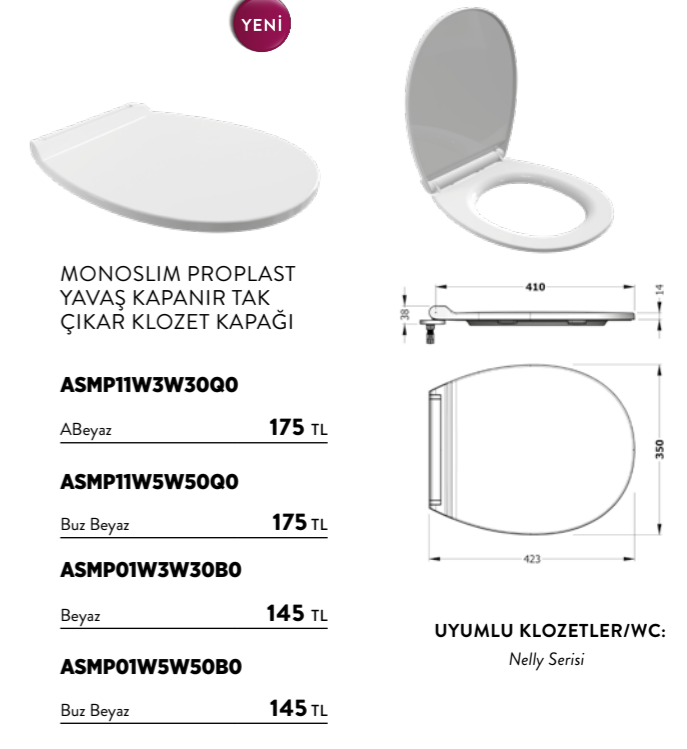

ADESSO

MONOSLIM PROPLAST
YAVAŞ KAPANIR TAK
ÇIKAR KLOZET KAPAĞI

ASMP11W3W3Q00

ABeyaz **175 TL**

ASMP11W5W5Q00

Buz Beyaz **175 TL**

ASMP01W3W3Q00

Beyaz **145 TL**

ASMP01W5W5Q00

Buz Beyaz **145 TL**

UYUMLU KLOZETLER/WC:

Nelly Serisi