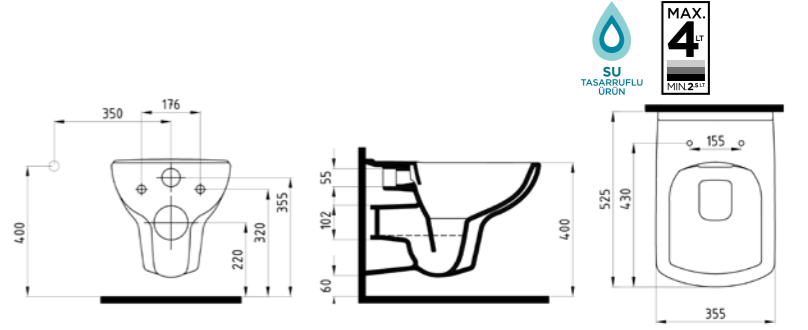

GARDA ASMA
KLOZET NO-RIM
GYKA052H2VP1W5QA0
(Açık Montaj) 525 mm

Buz Beyaz **295 TL**

REZERVUAR
ORRS04101VDW3QA0
410x370 mm

İç takım dahil değildir.

Beyaz **265 TL**