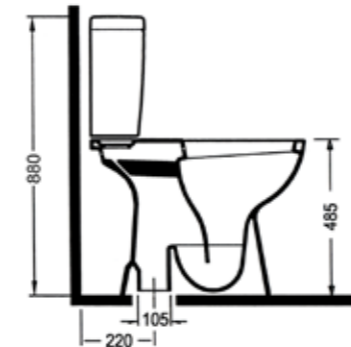

## DUVARA SIFIR KLOZETLER

DORADO DUVARA SIFIR  
KLOZET 62 cm  
**CPKD06201VS1W5QAO**

Taharet borusu, 90° körüklü  
kada, çekirmeli montaj seti,  
delik iptal tapası, spiral hortum  
geçme adaptörü ve  
spiral hortum dahildir.  
Duroplast klozet kapağı ve iç  
takım dahil değildir.