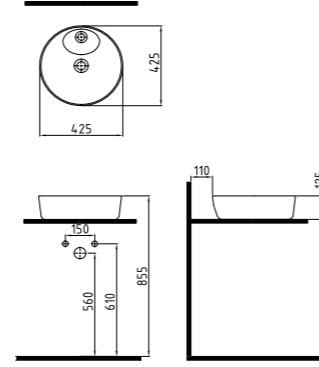

GÖVDE ÜSTÜ LAVABO
BATARYA DELİKLİ 420 mm
ROSE GOLD KAPLAMALI-
HAZNE BEYAZ

FALG04302FD1G5QA0

Rose Gold Kaplama Beyaz **1.158 TL**