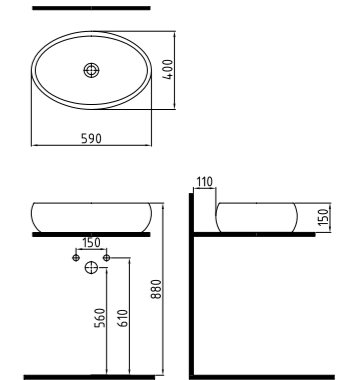

*FLAWLESS lavabo fiyatına pop-up sifonu dahil değildir.
Pop-Up sifon grubu fiyatları 102. sayfada yer almaktadır

*FLAWLESS lavabo fiyatına pop-up sifonu dahil değildir.
Pop-Up sifon grubu fiyatları 102. sayfada yer almaktadır