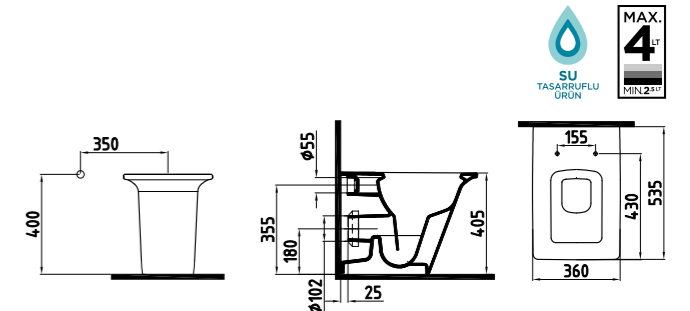

DUVARA SIFIR KOMBİ
KLOZET
LTKK05401VPOW3QA0
540x360 mm

Taharet borusu, spiral taharet ve ara musluk hortumu, kesilebilir "S" dirsek, Çektirmeli zemine montaj seti dahildir.

Beyaz **935 TL**