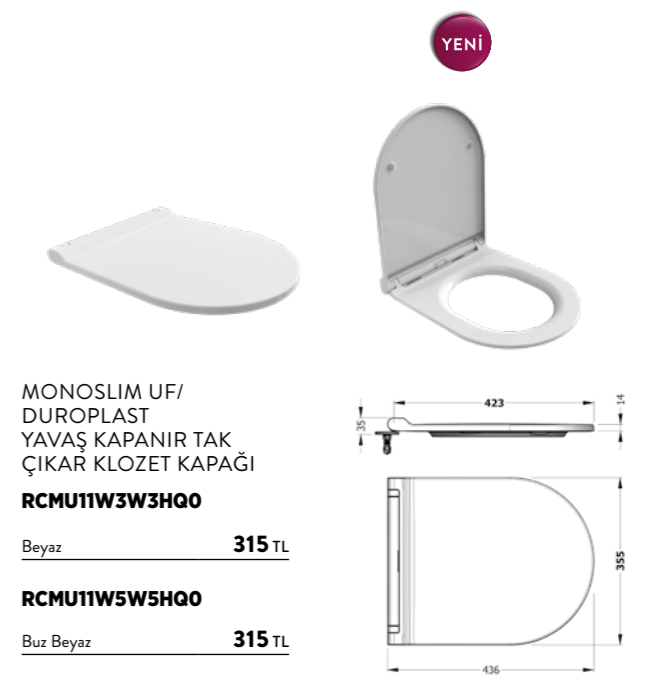

UYUMLU KLOZETLER/WC:

Forte Serisi
Cosmic Serisi
Fusion Serisi
Kinoa Serisi
Padova Serisi
Pietra Serisi
Herri Serisi

UYUMLU KLOZETLER/WC:

Bloom Serisi
Dorado Serisi
Rotta Serisi
Setta Serisi