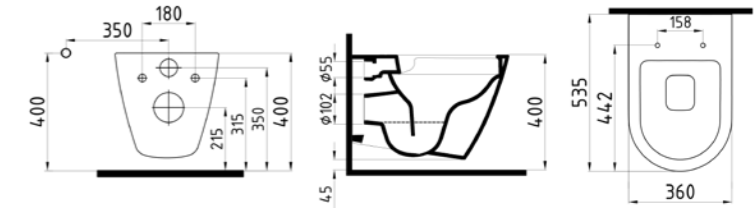

ASMA KLOZET NO-RIM
ALKA052N1VP1W5QA0
520 mm
Gizli Montaj