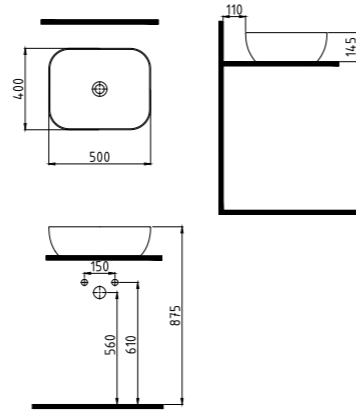

GÖVDE ÜSTÜ LAVABO
BATARYA DELİKLİ 430 mm
ROSE GOLD KAPLAMALI
FALGO4301FD1G3QAO

Rose Gold Kaplama **1.112 TL**