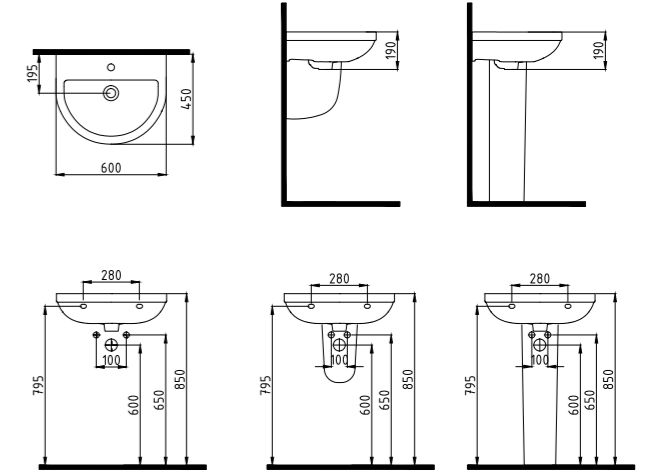

## DORADO

YENİ

DUVAR MONTAJLI  
LAVABO  
**CPLS055B1VD1W5QA0**  
550 mm

Taşma kanallı.

Buz Beyaz **207 TL**

DUVAR MONTAJLI  
LAVABO  
**CPLS060B1VD1W5QA0**  
600 mm

Taşma kanallı.

Buz Beyaz **229 TL**