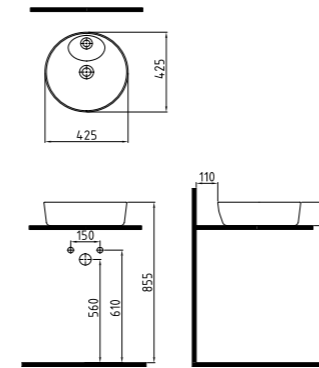

GÖVDE ÜSTÜ LAVABO
BATARYA DELİKLİ 420 mm
PLATİN KAPLAMALI-
HAZNE BEYAZ

FALG04302FD1X2QA0

Platin Kaplama Beyaz **1.158 TL**