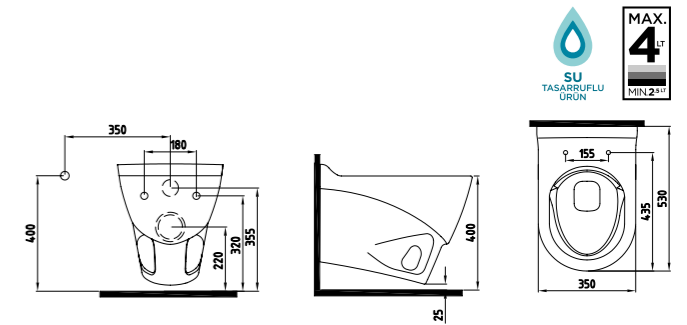

Beyaz **696 TL**