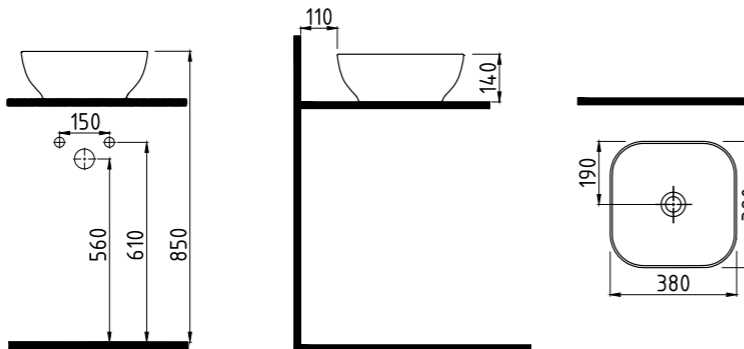

CIVITA
GÖVDE ÜSTÜ LAVABO
BATARYA DELİKSİZ
MTLG03801FDOW5QA0
380x380 mm

Taşma deliği yok.

Buz Beyaz **655 TL**

İpek Mat Beyaz
Saten Cobalt Lacivert
Saten Turkuaz
Saten Cappuccino
Saten Bej **819 TL**

Antrasit
İpek Mat Siyah
Parlak Siyah **983 TL**