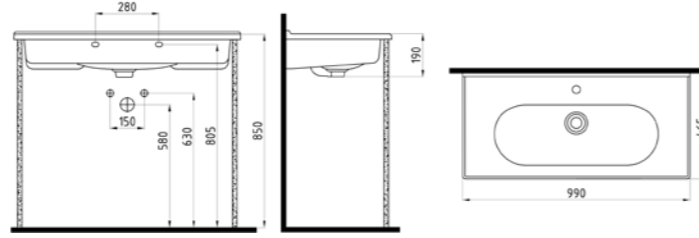

## FIORA

YENİ

KONSOLLU LAVABO  
**FELK080B1FD1W5QA0**  
800 mm

Buz Beyaz **527 TL**

YENİ

KONSOLLU LAVABO  
**FELK100B1FD1W5QA0**  
1000 mm

Buz Beyaz **665 TL**

YENİ