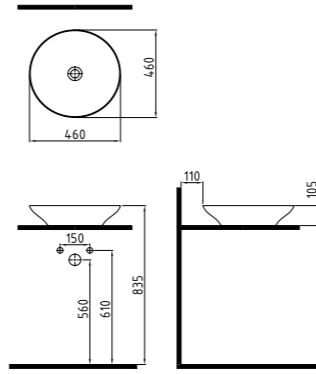

GÖVDE ÜSTÜ LAVABO
BATARYA DELİKSİZ 460 mm
ROSE GOLD KAPLAMA-LI
HAZNE BEYAZ

FALG4601FD0G5QA0

Rose Gold Kaplama Beyaz **1.158 TL**