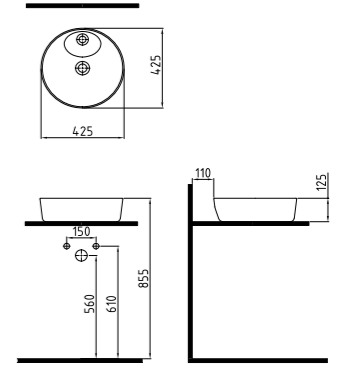

FLAWLESS
GÖVDE ÜSTÜ LAVABO
BATARYA DELİKSİZ
FALGO5101FDOBWQAO
Ø510 mm

Saten Siyah
Saten Beyaz **1.226 TL**