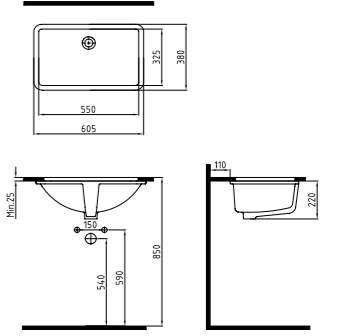

TEZGAHA GÖMME
LAVABO
BATARYA DELİKSİZ 560 mm
SATANDART BEYAZ

FALG05601FDOW3QA0

Taşma kanallı.

Beyaz **594 TL**