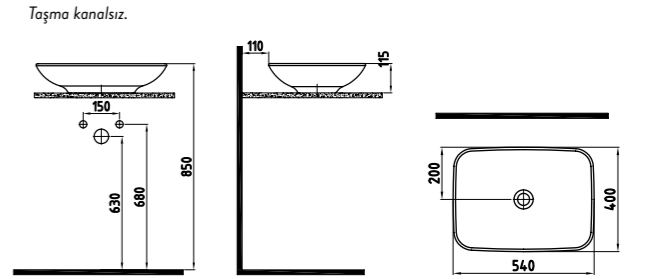

GÖVDE ÜSTÜ
DİKDÖRTGEN LAVABO
BATARYA DELİKSİZ
HR LG05401FDOW5QAO
540x400 mm

Beyaz **655 TL**

İpek Mat Beyaz
Saten Cobalt Lacivert
Saten Turkuaz
Saten Cappuccino
Saten Bej **819 TL**

Antrasit
İpek Mat Siyah
Parlak Siyah **983 TL**

Altın Kaplama
Platin Kaplama **2.216 TL**