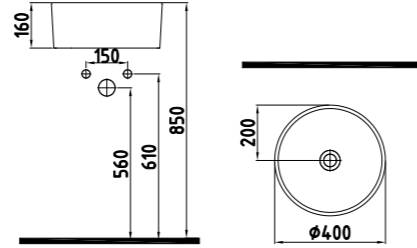

GÖVDE ÜSTÜ LAVABO
BATARYA DELİKSİZ
HRLG04001FD001QAO
Ø400 mm

İçi Beyaz-Altın **2.950 TL**