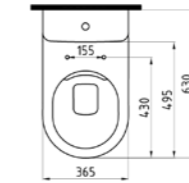

Duvara montaj seti dahildir.

Buz Beyaz	500 TL
İpek Mat Beyaz	625 TL
İpek Mat Siyah Parlak Siyah	750 TL

Duvara montaj seti dahildir.

Buz Beyaz	600 TL
İpek Mat Beyaz	750 TL
İpek Mat Siyah Parlak Siyah	900 TL

Duvara montaj seti dahildir.

Buz Beyaz	700 TL
İpek Mat Beyaz	875 TL
İpek Mat Siyah Parlak Siyah	1.050 TL

Taharet borusu, özel metal montaj adaptörü, spiral hortum dahildir. Gömme rezervuar ve klozet kapağı dahil değildir.

Buz Beyaz	900 TL
İpek Mat Beyaz	1.125 TL
İpek Mat Siyah Parlak Siyah	1.350 TL

Buz Beyazı	800 TL
İpek Mat Beyazı	1.000 TL
İpek Mat Siyah Parlak Siyah	1.200 TL

Buz Beyaz	982 TL
İpek Mat Beyaz	1.228 TL
İpek Mat Siyah Parlak Siyah	1.473 TL

Buz Beyaz	435 TL
İpek Mat Beyaz	544 TL
İpek Mat Siyah Parlak Siyah	653 TL

UYUMLU KLOZET KAPAĞI

QUA AMARO UF-DUROPLAST, YAVAŞ KAPANMA, TAK ÇIKAR, ANTİBAKTERİYEL
ARSU11W5W5HQ0 (slim) **335 TL**

QUA SOLO PP-PROPLAST, YAVAŞ KAPANMA, TAK ÇIKAR
SLMP11W5W5Q00 (monoslim) **195 TL**

QUA SOLO PP-PROPLAST, KLASİK KAPANMA, TAK ÇIKAR
SLMP01W5W5Q00 (monoslim) **165 TL**

QUA SOLO KLZ. KPK. - 2020 Ağustos ayında sipariş verilebilir.