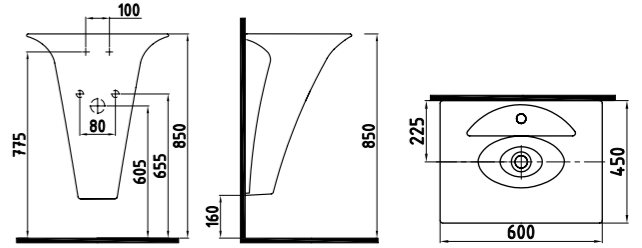

Beyaz **7.908 TL**

MONOBLOK ASMA LAVABO  
BATARYA DELİKSİZ  
**LTLM06001FDOW5QA0**

MONOBLOK ASMA LAVABO  
BATARYA DELİKLİ  
**LTLM06001FD1W5QA0**  
600x450 mm

Montaj seti dahildir.

Beyaz **2.261 TL**

GÖVDE ÜSTÜ LAVABO  
BATARYA DELİKSİZ  
**LTLG06001FDOW5QA0**  
600x375 mm