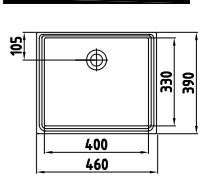

Taşma kanallı.

Buz Beyaz **224 TL**

TEZGAH ÜSTÜ LAVABO
BATARYA DELİKSİZ
INLU04301FDOW5QA0
430x430 mm