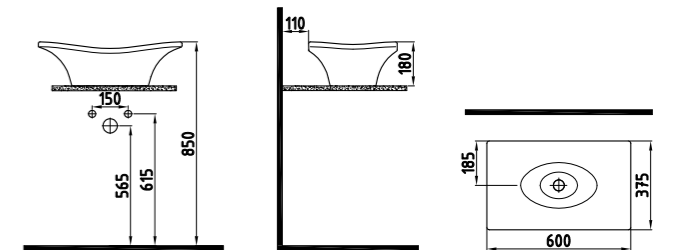

TEZGAH ÜSTÜ LAVABO
BATARYA DELİKSİZ
LTLU06001FDOW5QA0
600x450 mm

Beyaz **861 TL**