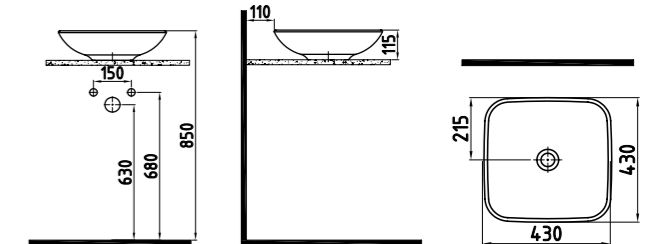

Taşma kanalsız.

Beyaz **655 TL**

İpek Mat Beyaz
Saten Cobalt Lacivert
Saten Turkuaz
Saten Cappuccino
Saten Bej **819 TL**

Antrasit
İpek Mat Siyah
Parlak Siyah **983 TL**

Altın Kaplama
Platin Kaplama **2.216 TL**