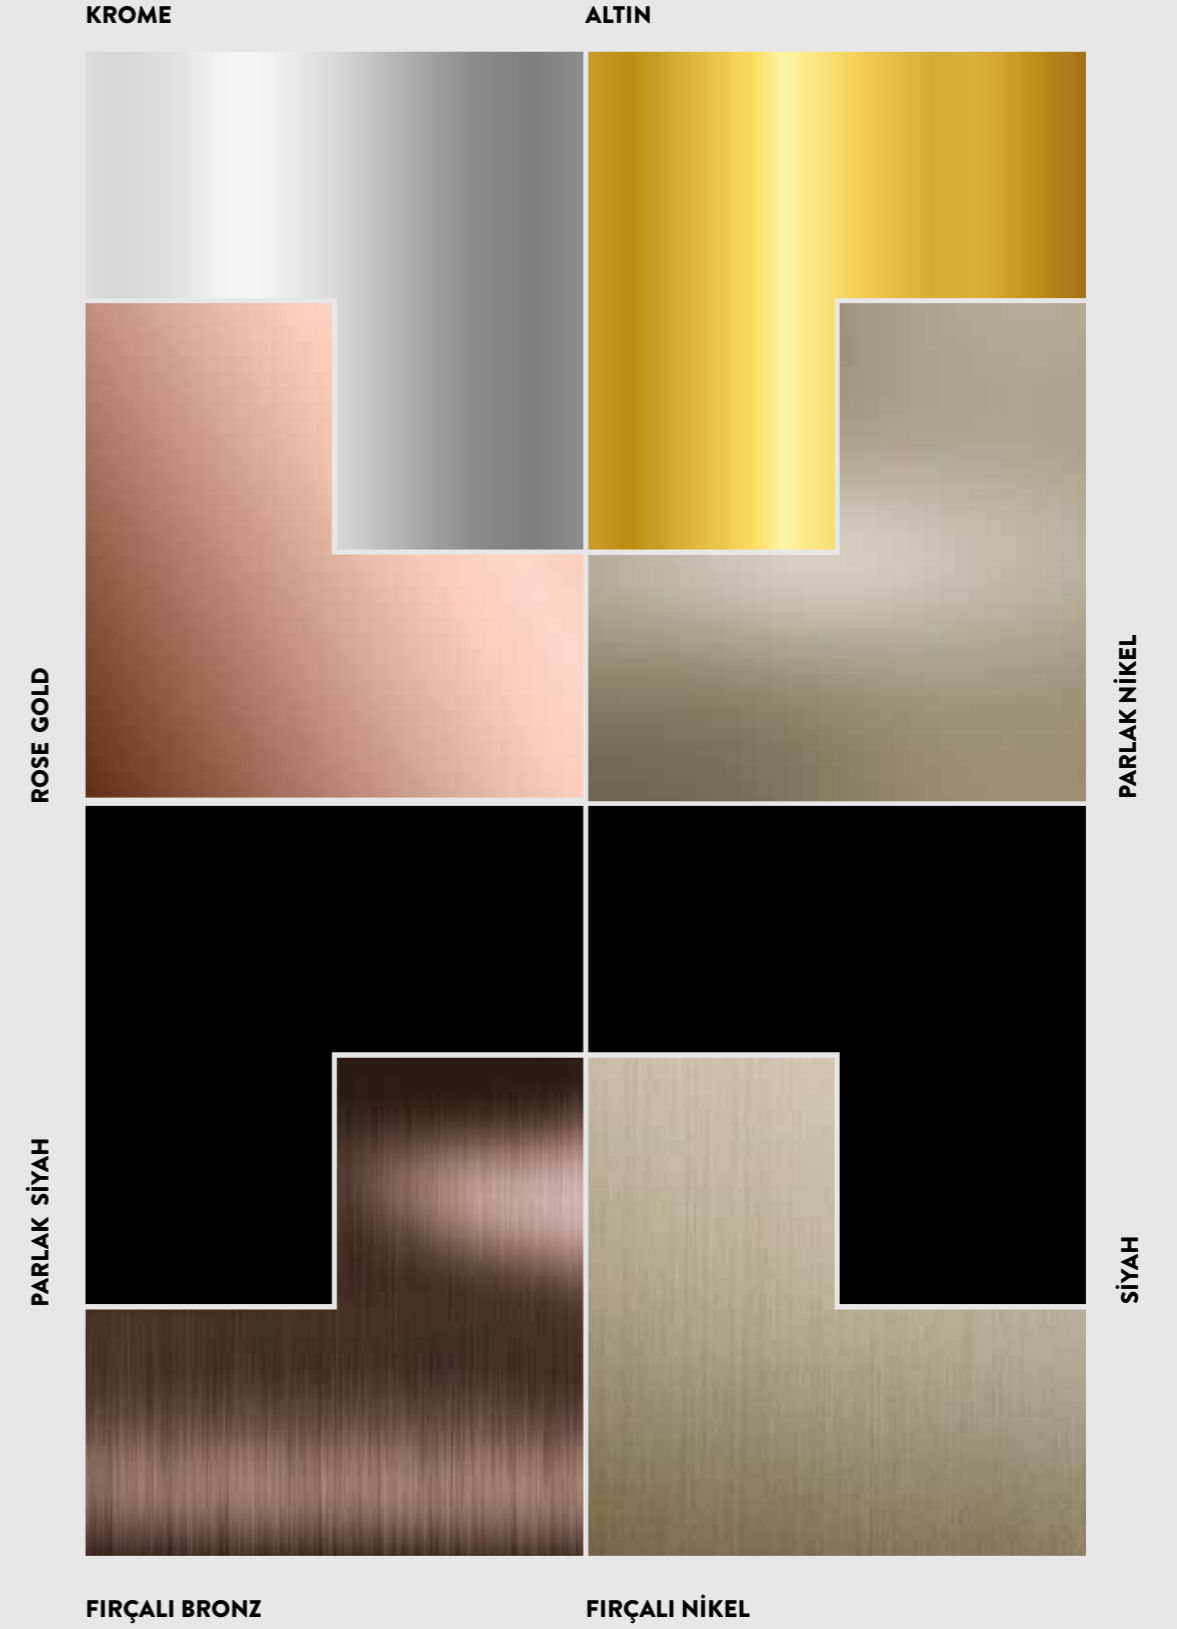

ARMATÜR RENK SKALASI