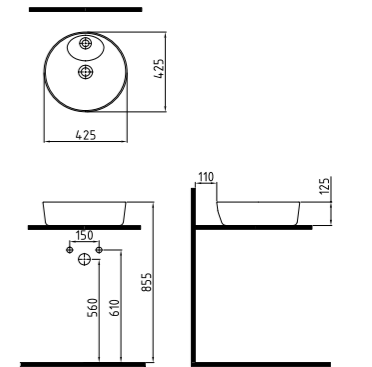

*FLAWLESS lavabo fiyatına pop-up sifonu dahil değildir.
Pop-Up sifon grubu fiyatları 102. sayfada yer almaktadır

*FLAWLESS lavabo fiyatına pop-up sifonu dahil değildir.
Pop-Up sifon grubu fiyatları 102. sayfada yer almaktadır