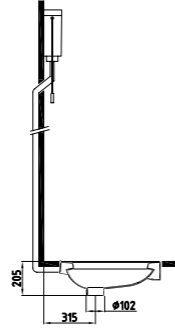

ÇEVRE YIKAMALI
AY HELA TAŞI
TPHT05001VSAW3QA0
500x600 mm

Hela taşı temiz su giriş contası
dahildir. Arkadan su girişli model-01

Beyaz **368 TL**