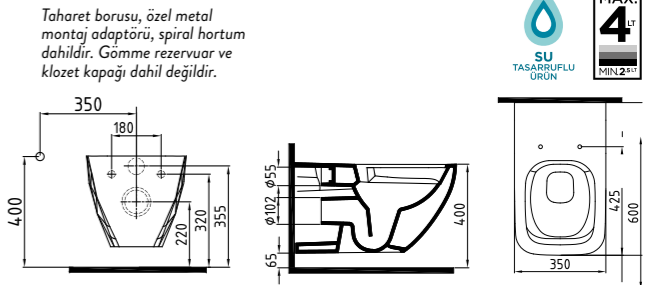

UYUMLU KLOZET KAPAĞI

UF-DUROPLAST, YAVAŞ KAPANMA, TAK ÇIKAR
70KXY6000000 459 TL

QUA ASTRO UF-DUROPLAST, YAVAŞ KAPANMA, TAK ÇIKAR, ANTİBAKTERİYEL
ATEU11W3W3HQ0 (elite) 345 TL