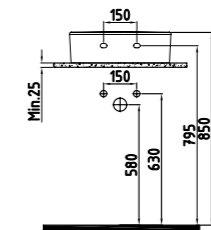

Taşma kanalsız.

Buz Beyaz **500 TL**

GÖVDE ÜSTÜ İNCE  
BANTLI KARE LAVABO  
BATARYA DELİKLİ  
**INLG04601FD1W5QA0**  
465x465 mm

Taşma kanallı.

Buz Beyaz **500 TL**