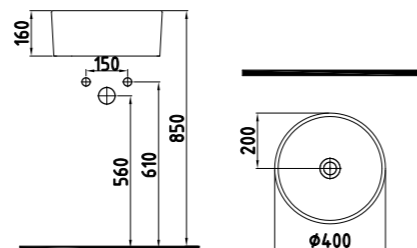

GÖVDE ÜSTÜ LAVABO
BATARYA DELİKSİZ
HRLG04001FD004QAO
Ø400 mm

Siyah Üstü Altın-
Hazne Siyah **2.950 TL**