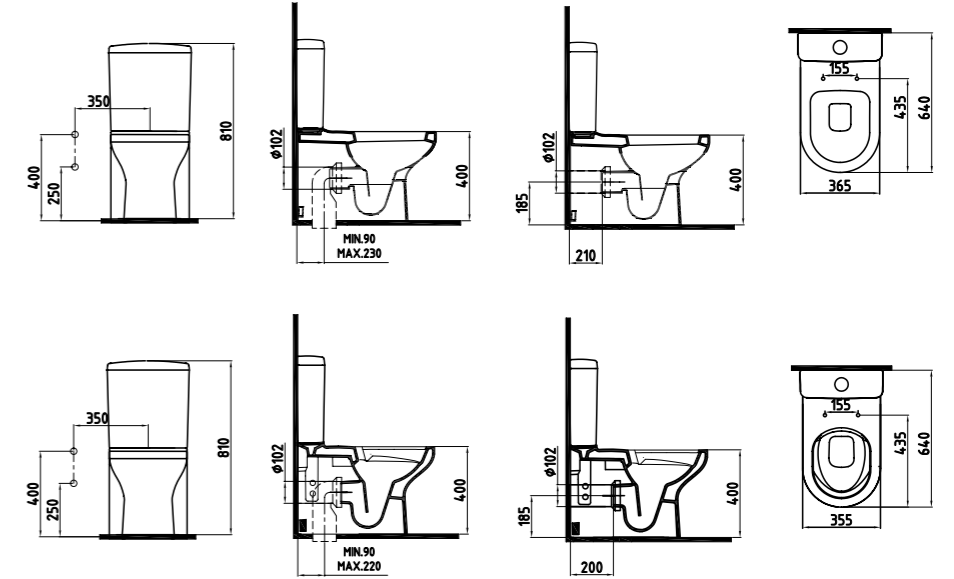

Taharet borusu, 90° körüklü kada, çektirmeli montaj seti, delik iptal tapası, spiral hortum geçme adaptörü, spiral hortum dahildir. Duroplast klozet kapağı dahil değildir.

Beyaz **734 TL**

01 DUVARA SIFIR KLOZET
VNKD06401VSIW3QA0
640x365 mm

Taharet borusu, 90° körüklü kada, çektirmeli montaj seti, delik iptal tapası, spiral hortum geçme adaptörü, spiral hortum dahildir. Duroplast klozet kapağı dahil değildir.

Beyaz **625 TL**

REZERVUAR
ORRS04101VDAW3QA0
410x370 mm

İç takım dahil değildir.

Beyaz **265 TL**