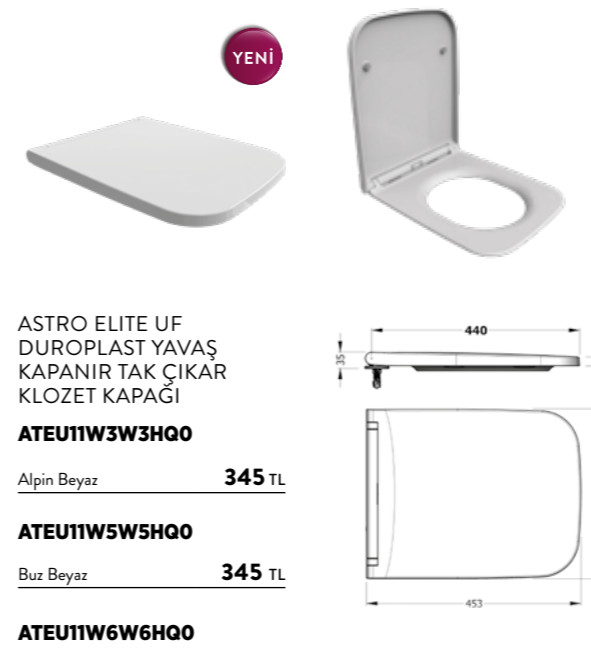

ASTRO

ASTRO ELITE UF
DUROPLAST YAVAŞ
KAPANIR TAK ÇIKAR
KLOZET KAPAĞI

ATEU11W3W3HQ0

Alpin Beyaz **345 TL**

ATEU11W5W5HQ0

Buz Beyaz **345 TL**

ATEU11W6W6HQ0

İpek Mat Beyaz **745 TL**

ATEU11B7B7HQ0

İpek Mat Siyah **795 TL**

ATEU11B9B9HQ0

Parlak Siyah **520 TL**

UYUMLU KLOZETLER/WC:

Solar Serisi
Renno Serisi