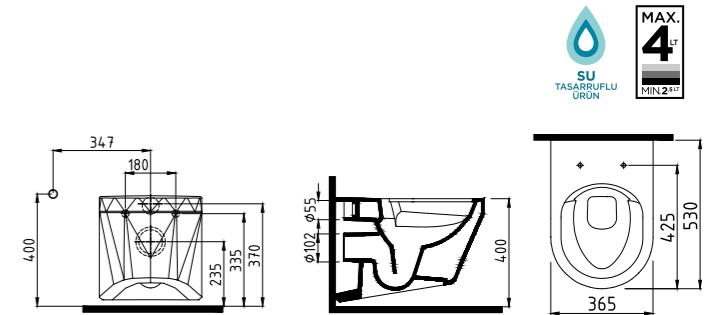

NO-RİM ASMA KLOZET
MLKA052N1VPIW3GA0
(Gizli Montaj)
520x360 mm

QUA AMARO UF-DUROPLAST, YAVAŞ KAPANMA, TAK ÇIKAR, ANTİBAKTERİYEL
ARSU11W3W3HQ0 (slim) 335 TL