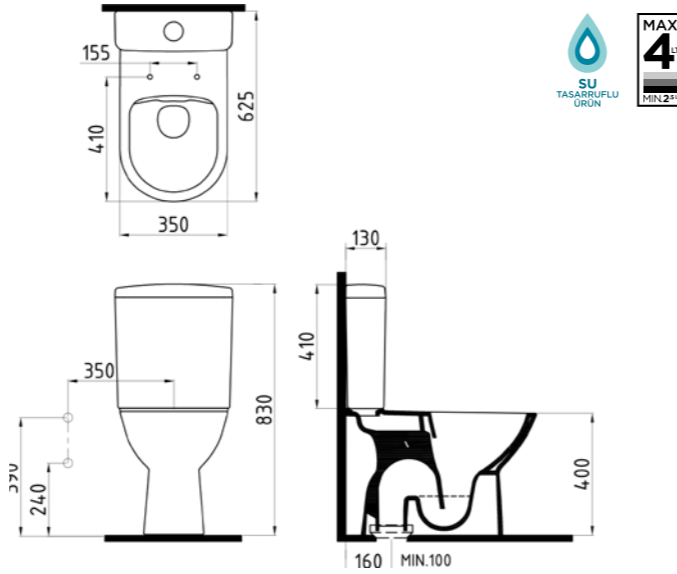

Buz Beyaz **398 TL**

SETTA NO-RIM TAKIM  
KLOZETİ  
**LEKR063H1VS1W5QA0**  
(Taharet Borulu) 630 mm

Buz Beyaz **295 TL**

REZERVUAR  
**ORRS04101VDW3QA0**  
410x370 mm

İç takım dahil değildir.

Beyaz **265 TL**