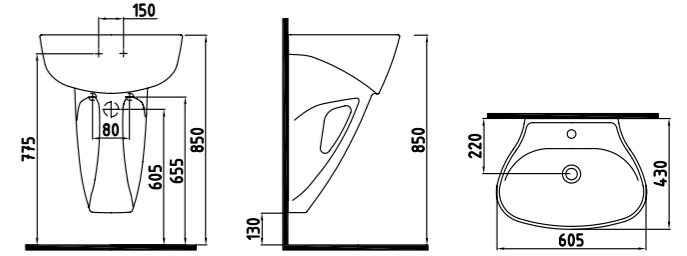

01 MONOBLOK
ASMA LAVABO
BATARYA DELİKLİ
OGLM06001FD1W5QAO
600x430 mm
*Plastik rezervuarlı iç takım seti
dahil değildir.*

Beyaz **2.083 TL**