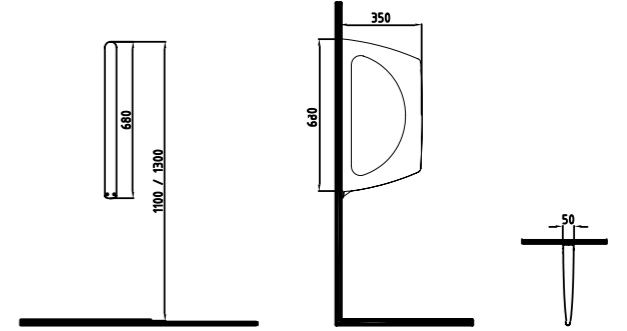

PİSUAR ARA BÖLME
NPPA06801V00W3QA0
680x350 mm

Montaj seti dahildir.

Beyaz **240 TL**