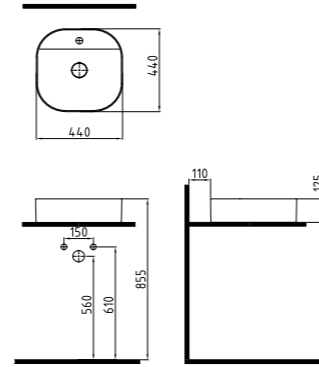

GÖVDE ÜSTÜ LAVABO
BATARYA DELİKSİZ 500 mm
SATEN BEYAZ

FALGO5001FD0W4QA0

Saten Beyaz **1.021 TL**