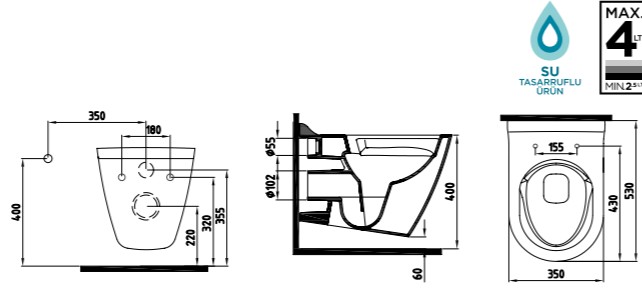

Beyaz **912 TL**

Saten Bej **1.140 TL**

İpek Mat Siyah **1.368 TL**

İpek Mat Beyaz **1.140 TL**

Saten Cobalt Lacivert **1.140 TL**

Parlak Siyah **1.368 TL**

Antrasit **1.368 TL**

Saten Turkuaz **1.140 TL**

Saten Cappuccino **1.140 TL**

Kırmızı **1.368 TL**

Turuncu **1.368 TL**

UYUMLU KLOZET KAPAKLARI

QUA VENTO UF-DUROPLAST, YAVAŞ KAPANMA, TAK ÇIKAR, ANTİBAKTERİYEL
VTEU11W5W3HQ0 (elite) 320 TL
VTMU11W5W3HQ0 (monoslim) 320 TL

QUA VENTO PP-PROPLAST, YAVAŞ KAPANMA, TAK ÇIKAR
VTMP11W5W3OQ0 (monoslim) 190 TL

QUA VENTO PP-PROPLAST, KLASİK KAPANMA, TAK ÇIKAR
VTMP01W5W3OQ0 (monoslim) 160 TL