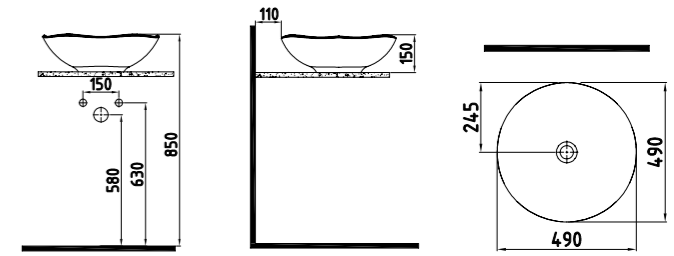

GÖVDE ÜSTÜ LAVABO
FLLG04901FDOW5GAO
Ø490 mm

Beyaz	803 TL
İpek Mat Beyaz	1.004 TL
Parlak Siyah	
İpek Mat Siyah	1.205 TL
Altın Kaplama	
Platin Kaplama	2.659 TL