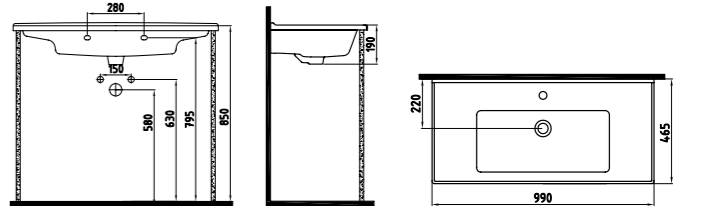

Lavabo montaj seti dahildir.

Beyaz **527 TL**

KONSOLLU LAVABO  
BATARYA DELİKLİ  
**NPLK10001FD1W5QA0**  
990x460 mm

Lavabo montaj seti dahildir.

Beyaz **665 TL**

KONSOLLU SAĞDAN  
ETAJERLİ LAVABO  
**NPLK080B2FD1W5QA0**  
810x470 mm