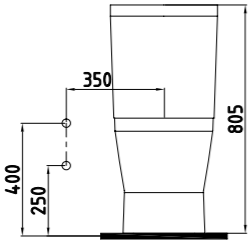

DUVARA SIFIR KLOZET
NPKD06301VS1W3QA0
630x355 mm

Taharet borusu, 90° körüklü koda, çektirmeli montaj seti, delik iptal tapası, spiral hortum geçme adaptörü, spiral hortum dahildir. Duroplast klozet kapağı ve iç takım dahil değildir.

Beyaz **753 TL**

İpek Mat Beyaz
Saten Cobalt Lacivert
Saten Turkuaz
Saten Cappuccino
Saten Bej **941 TL**

Antrasit
İpek Mat Siyah
Parlak Siyah
Kırmızı
Turuncu **1.130 TL**

REZERVUAR
NPRS05001VDW3QA0
380x390 mm

İç takım dahil değildir.

Beyaz **309 TL**

İpek Mat Beyaz
Saten Cobalt Lacivert
Saten Turkuaz
Saten Cappuccino
Saten Bej **386 TL**

Antrasit
İpek Mat Siyah
Parlak Siyah
Kırmızı
Turuncu **464 TL**