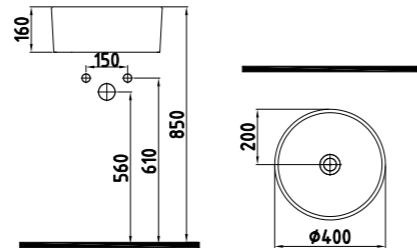

GÖVDE ÜSTÜ LAVABO
BATARYA DELİKSİZ
HRLG04001FD003QAO
Ø400 mm

Beyaz Üstü Altın-
Hazne Altın **3.130 TL**