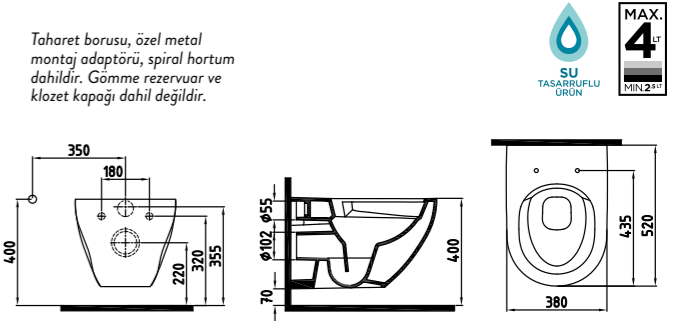

NO-RIM ASMA KLOZET
DNKA052N1VPIW3QAO
(Gizli Montaj) 520x380 mm

Beyaz	886 TL
İpek Mat Beyaz	1.108 TL
Parlak Siyah İpek Mat Siyah	1.329 TL
Altın Kaplama Platin Kaplama	3.158 TL