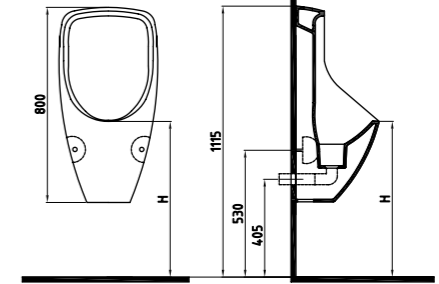

YÜKSEKLİK  
HEIGHT  
8-10 YAŞ  
AGE 8-10 520  
11-14 YAŞ  
AGE 11-14 570  
15 YAŞ VE ÜZERİ  
AGE 15 AND ABOVE 620

PİSUAR ARA BÖLME  
**NPPA07301V00W3QA0**  
730x380 mm

Montaj seti dahildir.

Alpin Beyaz **408 TL**