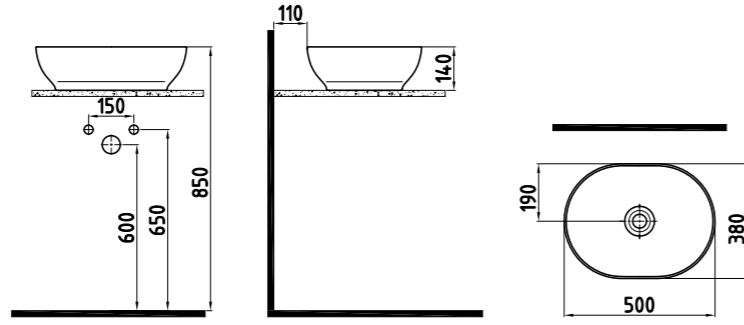

CIVITA
GÖVDE ÜSTÜ LAVABO
BATARYA DELİKSİZ
MTLG05001FDOW5QA0
50x380 mm

Taşma deliği yok.

Buz Beyaz **696 TL**

İpek Mat Beyaz
Saten Cobalt Lacivert
Saten Turkuaz
Saten Cappuccino
Saten Bej **870 TL**

Antrasit
İpek Mat Siyah
Parlak Siyah **1.044 TL**