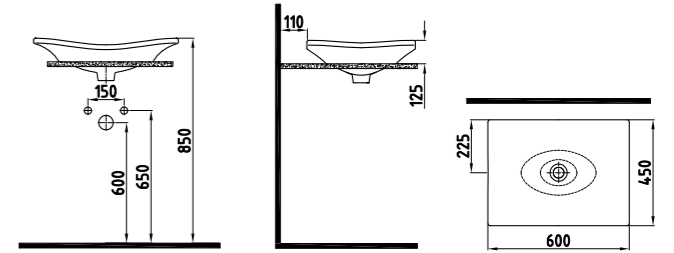

GÖVDE ÜSTÜ LAVABO
BATARYA DELİKSİZ
LTLG06001FDOW5QA0
600x375 mm

Beyaz **861 TL**