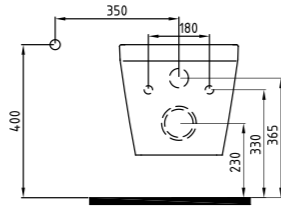

N1 NO-RİM ASMA KLOZET
NPKA052N1VP1W3QA0
(Gizli Montaj) 520x350 mm

Taharet borusu, özel metal montaj adaptörü, spiral hortum dahildir. Gömme rezervuar ve klozet kapağı dahil değildir.

Beyaz **923 TL**

İpek Mat Beyaz
Saten Cobalt Lacivert
Saten Turkuaz
Saten Cappuccino
Saten Bej **1.154 TL**

Antrasit
İpek Mat Siyah
Parlak Siyah
Kırmızı
Turuncu **1.385 TL**