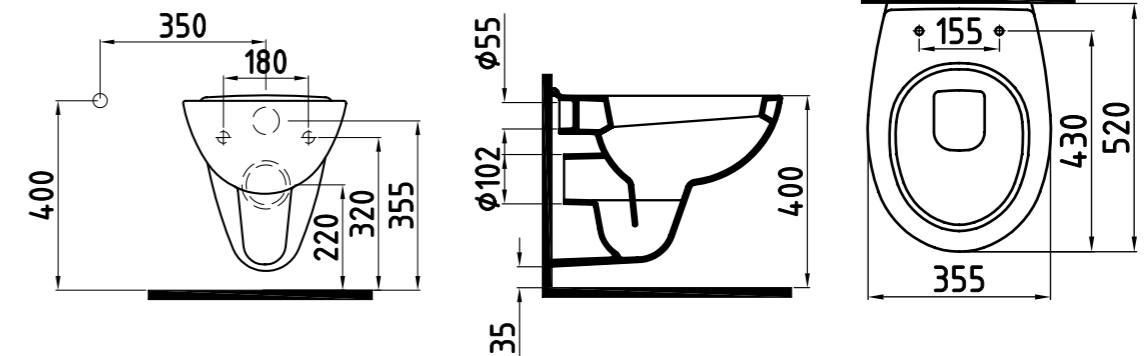

Taharet borusu, özel metal montaj adaptörü, spiral hortum dahildir. Gömme rezervuar ve klozet kapağı dahil değildir.

Beyaz **912 TL**

Taharet borusu, özel metal montaj adaptörü, spiral hortum dahildir. Gömme rezervuar ve klozet kapağı dahil değildir.

Beyaz **887 TL**

Taharet borusu ve spiral hortum dahildir. Gömme rezervuar ve klozet kapağı dahil değildir.

Beyaz **687 TL**

Taharet borusu, özel metal montaj adaptörü, spiral hortum dahildir. Gömme rezervuar ve klozet kapağı dahil değildir.

Beyaz **923 TL**

Taharet borusu ve spiral hortum dahildir. Gömme rezervuar ve klozet kapağı dahil değildir.

Beyaz **546 TL**

Taharet borusu, özel metal montaj adaptörü, spiral hortum dahildir. Gömme rezervuar ve klozet kapağı dahil değildir.

Beyaz **772 TL**

Taharet borusu, özel metal montaj adaptörü, spiral hortum dahildir. Gömme rezervuar ve klozet kapağı dahil değildir.

Beyaz **875 TL**

Taharet borusu ve spiral hortum dahildir. Gömme rezervuar ve klozet kapağı dahil değildir.

Beyaz **655 TL**

Taharet borusu, özel metal montaj adaptörü, spiral hortum dahildir. Gömme rezervuar ve klozet kapağı dahil değildir.

Beyaz **846 TL**

Taharet borusu, spiral hortum dahildir.

Buz Beyaz **491 TL**

Buz Beyaz **539 TL**

Taharet borusu ve spiral hortum dahildir. Gömme rezervuar ve klozet kapağı dahil değildir.

Buz Beyaz **655 TL**

Taharet borusu ve spiral hortum dahildir. Gömme rezervuar ve klozet kapağı dahil değildir.

Buz Beyaz **546 TL**

YENİ

Buz Beyaz **379 TL**

YENİ

Buz Beyaz **398 TL**

Taharet borusu, hortum geçme aparatı, delik iptal tapası dahildir, klozet kapağı dahil değildir.

Beyaz **356 TL**