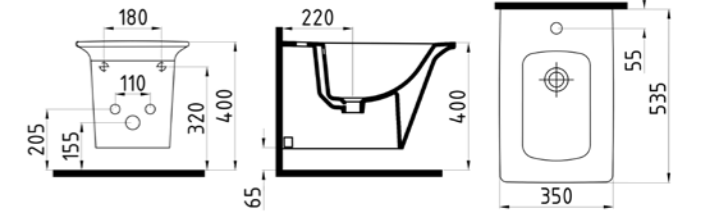

Taharet borusu, özel metal montaj adaptörü, spiral hortum dahildir. Gömme rezervuar ve klozet kapağı dahil değildir.

Beyaz **786 TL**

**ASMA BİDE**  
**LTBA05401VD1W3QA0**  
535x350 mm

Beyaz **839 TL**

**PLASTİK REZERVUARLI**  
**İÇ TAKIM SETİ**  
**YKRIT0022002**  
420x270 mm