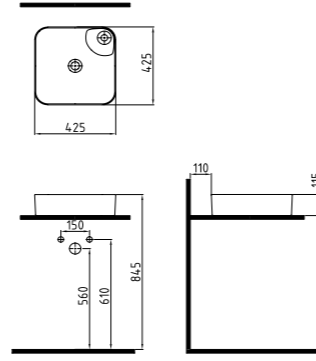

GÖVDE ÜSTÜ LAVABO
BATARYA DELİKLİ 600 mm
PLATİN KAPLAMALI-
HAZNE BEYAZ

FALG06001FD1X2QA0

Platin Kaplama Beyaz **1.295 TL**