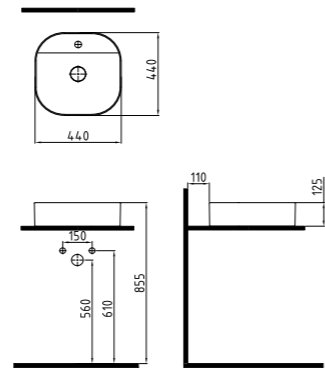

GÖVDE ÜSTÜ LAVABO
BATARYA DELİKLİ 430 mm
ALTIN KAPLAMALI-
HAZNE BEYAZ
FALGO4301FD1G2QAO

Altın Kaplama Beyaz **1.112 TL**