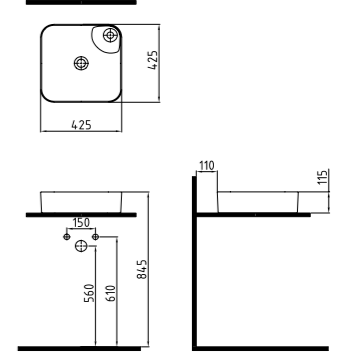

GÖVDE ÜSTÜ LAVABO
BATARYA DELİKLİ 430 mm
PLATİN KAPLAMALI-
HAZNE BEYAZ

FALG04301FD1X2QA0

Platin Kaplama Beyaz **1.112 TL**