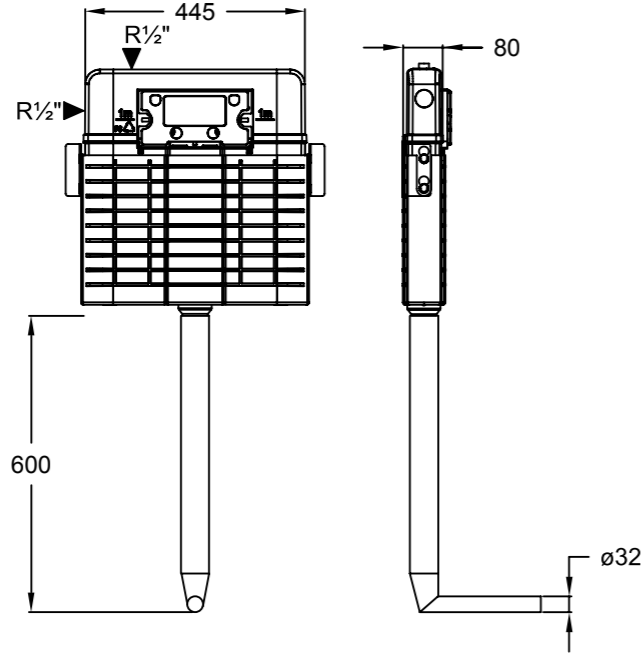

NIAGARA SERİSİ

NIAGARA
HELATAŞI / TEK KLOZET
İLE UYUMLU GÖMME
REZERVUAR
T2H02

455 TL