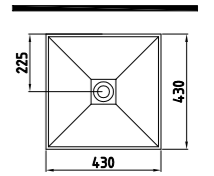

Taşma kanalsız.

Beyaz **317 TL**

TEZGAH ALTI LAVABO
INLA06101FDOW5QA0
600x330 mm