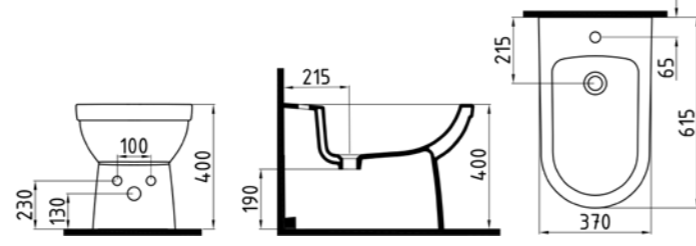

KOLON AYAK  
**ORAK07101V00W5QA0**  
710 mm

Buz Beyaz **186 TL**

ASMA AYAK  
**ORAA03201V00W5QA0**  
320 mm

Buz Beyaz **167 TL**

DORADO YERDEN BİDE  
620 mm  
**CPBY06201VD1W5QAO**  
Tek delikli.

Buz Beyaz **503 TL**