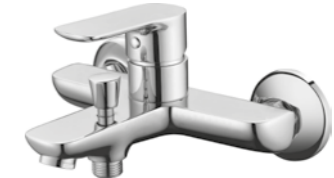

MARRE

BANYO BATARYASI QB01013102

Kutu İçi Adet : 4
Çıkış Ucu Uzunluğu : 164 mm
El Duşu Bağlantısı : G 1/2"

• Kilitlemeli Yön Değiştirici Sistemi

KROME
666 TL