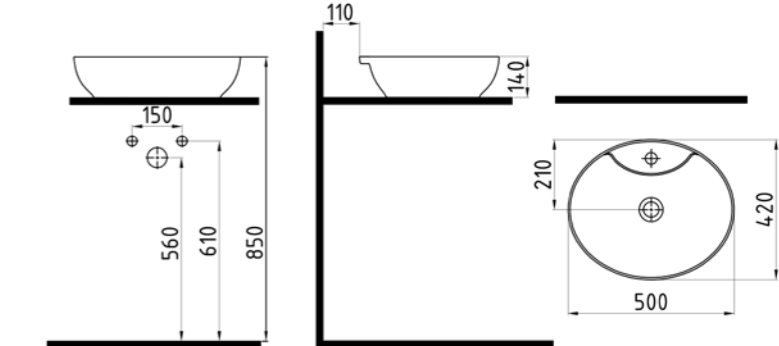

CIVITA
GÖVDE ÜSTÜ LAVABO
BATARYA DELİKLİ
MTLG05005FD1W5QA0
500x380 mm

Taşma deliği yok.

Buz Beyaz **696 TL**

İpek Mat Beyaz
Saten Cobalt
Lacivert
Saten Turkuaz
Saten Cappuccino
Saten Bej **870 TL**

Antrasit
İpek Mat Siyah
Parlak Siyah **1.044 TL**