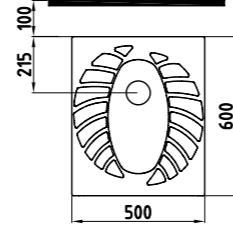

ÇEVRE YIKAMALI
AY HELA TAŞI
TPHT06001VSAW3QA0
600x600 mm

Hela taşı temiz su giriş contası
dahildir. Arkadan su girişli model-01

Beyaz **368 TL**