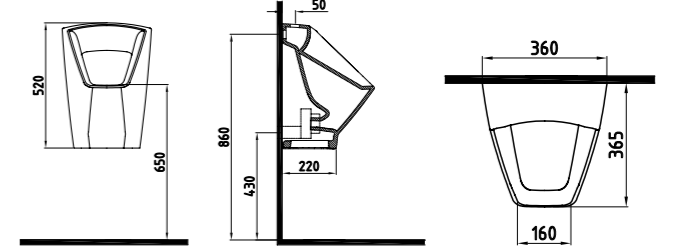

PİSUAR
NPPS05201VSAW3QA0
(Arkadan Su Girişli) 520x365 mm

Montaj seti, temiz su bağlantı contası ve pis su bağlantı sifonu dahildir.

Beyaz **433 TL**