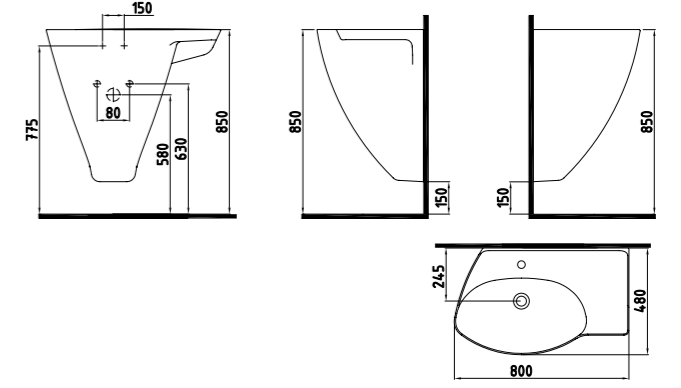

MONOBLOK ETAJERLİ
ASMA LAVABO
BATARYA DELİKLİ
MNLM08001FD1W5QAO
790x480 mm

Duvara montaj seti dahildir.

Beyaz **3.985 TL**