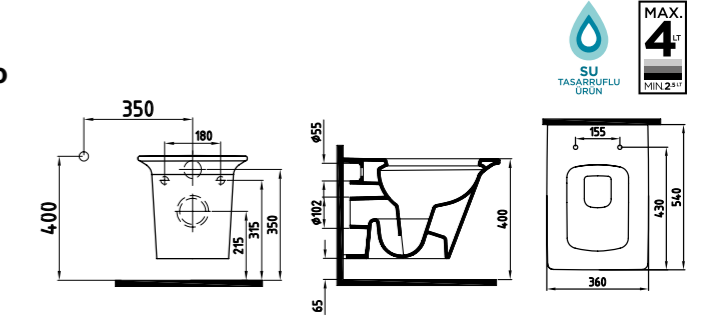

Taharet borusu, özel metal montaj adaptörü, spiral hortum dahildir. Gömme rezervuar ve klozet kapağı dahil değildir.

Beyaz **786 TL**

**ASMA BİDE**  
**LTBA05401VD1W3QA0**  
535x350 mm

Beyaz **839 TL**

**PLASTİK REZERVUARLI**  
**İÇ TAKIM SETİ**  
**YKRIT0022002**  
420x270 mm