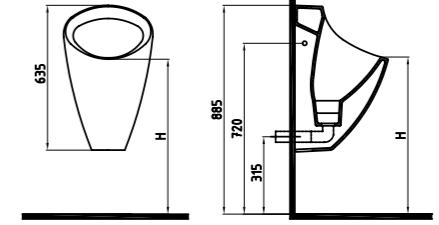

YÜKSEKLİK
HEIGHT
8-10 YAŞ
AGE 8-10 520
11-14 YAŞ
AGE 11-14 570
15 YAŞ VE ÜZERİ
AGE 15 AND ABOVE 620