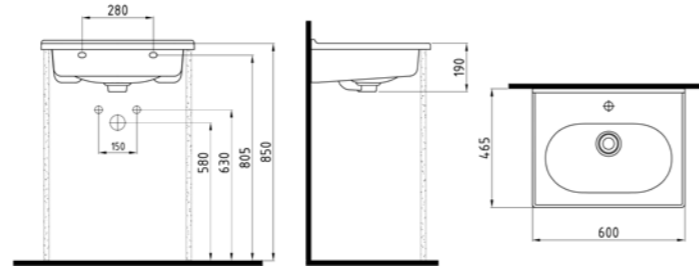

KONSOLLU LAVABO
FELK060B1FD1W5QA0
600 mm

Buz Beyaz **431 TL**