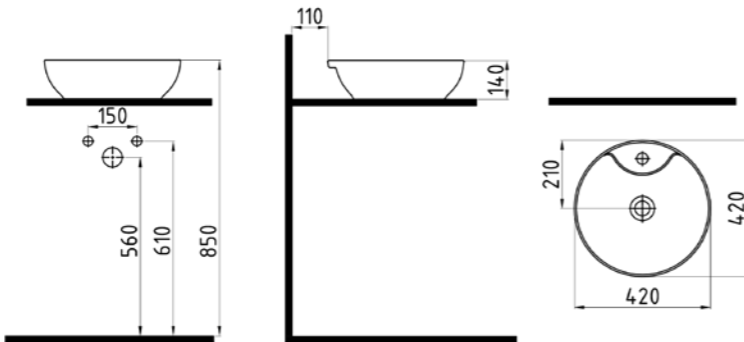

CIVITA
GÖVDE ÜSTÜ LAVABO
BATARYA DELİKLİ
MTLG04202FD1W5QA0
420x420 mm

Taşma deliği yok.

Buz Beyaz **679 TL**

İpek Mat Beyaz
Saten Cobalt Lacivert
Saten Turkuaz
Saten Cappuccino
Saten Bej **848 TL**

Antrasit
İpek Mat Siyah
Parlak Siyah **1.018 TL**