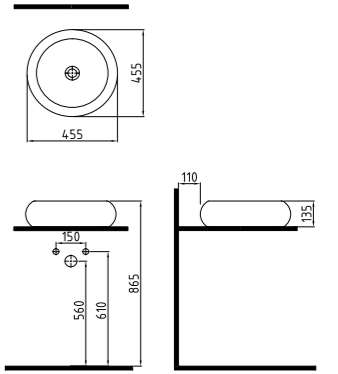

GÖVDE ÜSTÜ LAVABO
BATARYA DELİKSİZ 470 mm
ALTIN DEKORLU HAZNE
BEYAZ

FALG04701FD008QA0

Altın Dekor Beyaz **1.250 TL**