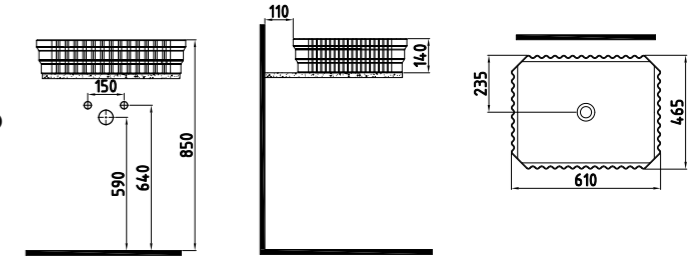

GÖVDE ÜSTÜ LAVABO
BATARYA DELİKSİZ
SHLG06101FD0W5QA0
610x465 mm

Beyaz	1.153 TL
İpek Mat Beyaz	1.441 TL
Parlak Siyah	1.730 TL
İpek Mat Siyah	1.730 TL
Altın Kaplama	3.959 TL
Platin Kaplama	3.959 TL