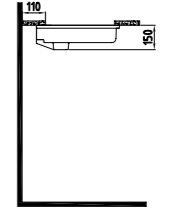

TEZGAH ÜSTÜ LAVABO  
BATARYA DELİKSİZ  
**INLU04301FDOW5QA0**  
430x430 mm

Taşma kanalsız.

Beyaz **317 TL**

TEZGAH ALTI LAVABO  
**INLA06101FDOW5QA0**  
600x330 mm

Taşma kanalsız.

Buz Beyaz **317 TL**

GÖVDE ÜSTÜ LAVABO  
BATARYA DELİKLİ  
**INLG05001VD1W5QA0**  
500x450 mm