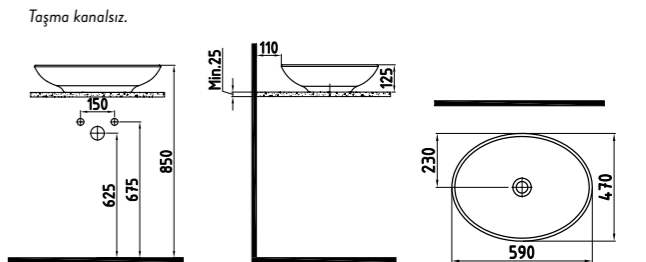

GÖVDE ÜSTÜ
OVAL LAVABO
BATARYA DELİKSİZ
HR LG05901FDOW5QAO
590x440 mm

Beyaz **655 TL**

İpek Mat Beyaz
Saten Cobalt Lacivert
Saten Turkuaz
Saten Cappuccino
Saten Bej **819 TL**

Antrasit
İpek Mat Siyah
Parlak Siyah **983 TL**

Altın Kaplama
Platin Kaplama **2.216 TL**