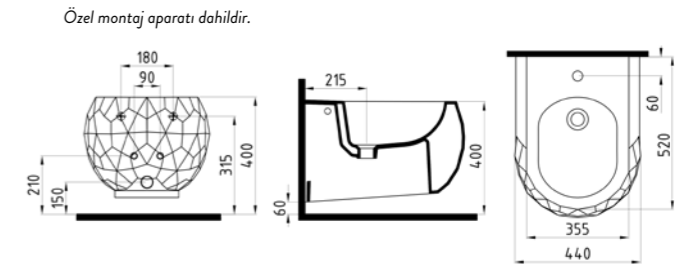

ASMA BİDE  
**PNBA05201VD1W3GAO**  
(Gizli Montaj) 520x350 mm

Beyaz	<b>1.014 TL</b>
İpek Mat Beyaz	<b>1.267 TL</b>
Parlak Siyah	
İpek Mat Siyah	<b>1.521 TL</b>
Altın Kaplama	
Platin Kaplama	<b>3.542 TL</b>