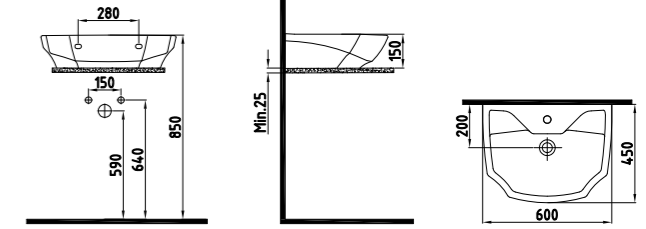

**GÖVDE ÜSTÜ LAVABO
BATARYA DELİKLİ
FRLG06001VD1W5QA0**
600x450 mm

Montaj seti dahildir.

Beyaz **433 TL**

**DUVARA SIFIR
KOMBI KLOZET
FRKK05601VP1W3QA0**
560x360 mm

Taharet borusu, spiral taharet ve
ara musluk hortumu, kesilebilir
"S" dirsek, çekirmeli zemine
montaj seti dahildir.
Beyaz **912 TL**