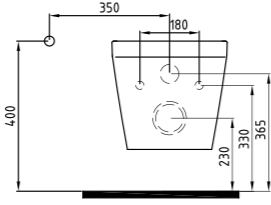

O1 ASMA KLOZET
NPKA052AMVP1W3QA0
(Açık Montaj) 520x350 mm

Taharet borusu ve spiral hortum dahildir. Gömme rezervuar ve klozet kapağı dahil değildir.

Beyaz **687 TL**

İpek Mat Beyaz
Saten Cobalt Lacivert
Saten Turkuaz
Saten Cappuccino
Saten Bej **859 TL**

Antrasit
İpek Mat Siyah
Parlak Siyah
Kırmızı
Turuncu **1.031 TL**