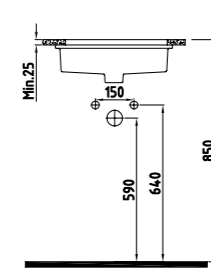

TEZGAH ALTI LAVABO
INLA04001FDOW5QA0
400x330 mm

Taşma kanallı.

Buz Beyaz **224 TL**