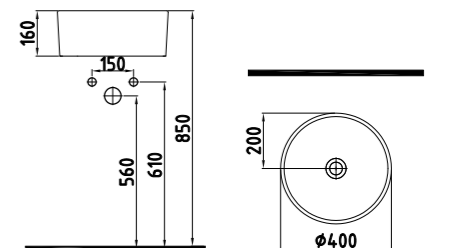

GÖVDE ÜSTÜ LAVABO
BATARYA DELİKSİZ
HRLG04001FD002QAO
Ø400 mm

Beyaz Üstü Altın-
Hazne Beyaz **2.950 TL**