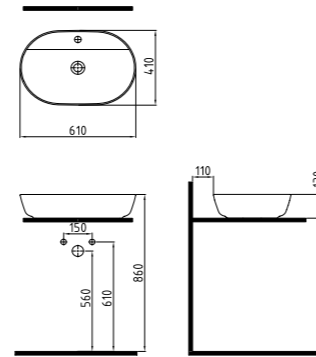

GÖVDE ÜSTÜ LAVABO
BATARYA DELİKLİ 440 mm
ROSE GOLD KAPLAMALI-
HAZNE BEYAZ

FALG04401FD1G5QA0

Rose Gold Kaplama Beyaz **1.112 TL**