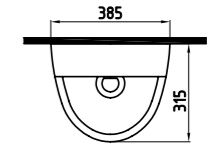

YÜKSEKLİK  
HEIGHT  
8-10 YAŞ  
AGE 8-10 520  
11-14 YAŞ  
AGE 11-14 570  
15 YAŞ VE ÜZERİ  
AGE 15 AND ABOVE 620

PİSUAR ARA BÖLME  
**NPPA07301V00W3QA0**  
730x380 mm

Montaj seti dahildir.

Alpin Beyaz **408 TL**