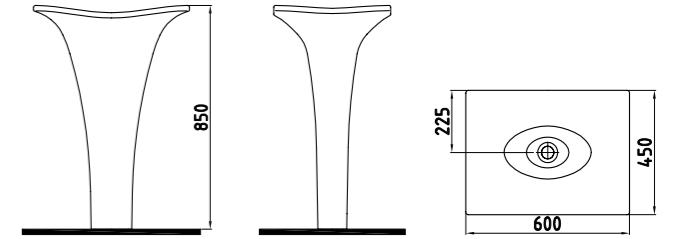

YERDEN MONOBLOK
BATARYA DELİKSİZ
LTLF06001FDOW3GA0
600x450 mm

*Click-clack lavabo sifonu, özel sifon
bağlantı borusu, özel zemine montaj
desteği, özel zemin altı koku kilidi ve
montaj seti dahildir.*

PARLAK BEYAZ **7.908 TL**