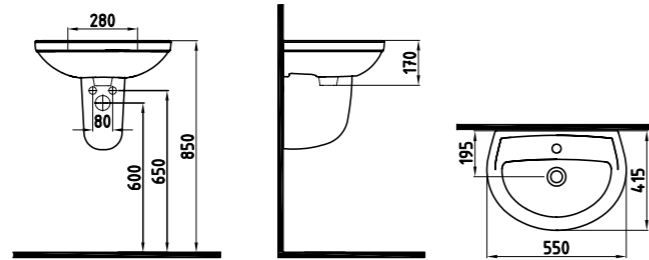

Montaj seti dahildir.

Beyaz **207 TL**

ASMA AYAK
ORAA03201V00W3QA0
(Orion-Venüs takıma uyumlu)
320x190 mm

Yaylı montaj seti dahildir.

Beyaz **167 TL**

Taharet borusu, 90° körüklü kada, çektirmeli montaj seti, delik iptal tapası, spiral hortum geçme adaptörü ve spiral hortum dahildir. Duroplast klozet kapağı ve iç takım dahil değildir.

Beyaz **548 TL**

REZERVUAR
ORRS04101VDW3000
(Orion-Venüs klozetlerle uyumludur)
410x370 mm

İç takım dahil değildir.

Beyaz **265 TL**