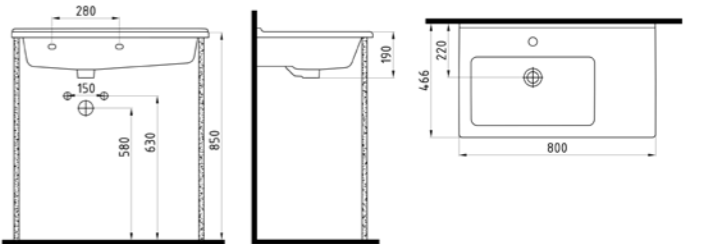

KONSOLLU SAĞDAN
ETAJERLİ LAVABO
NPLK080B2FD1W5QA0
810x470 mm

Lavabo montaj seti dahildir.

Beyaz **527 TL**