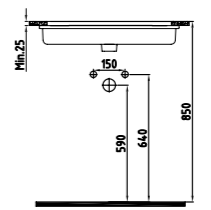

TEZGAH ÜSTÜ LAVABO  
BATARYA DELİKSİZ  
**INLU04301FDOW5QA0**  
430x430 mm

Taşma kanalsız.

Beyaz **317 TL**

TEZGAH ALTI LAVABO  
**INLA06101FDOW5QA0**  
600x330 mm

Taşma kanalsız.

Buz Beyaz **317 TL**

GÖVDE ÜSTÜ LAVABO  
BATARYA DELİKLİ  
**INLG05001VD1W5QA0**  
500x450 mm