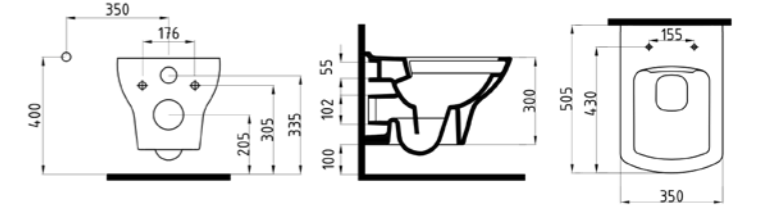

ASMA KLOZET NO-RİM
DRKA050N2VP1W5QA0
(Açık Montaj) 500 mm