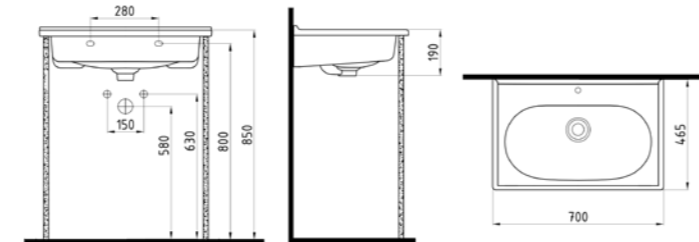

## DORADO

YENİ

DUVAR MONTAJLI  
LAVABO  
**CPLS055B1VD1W5QA0**  
550 mm

Taşma kanallı.

Buz Beyaz **207 TL**

DUVAR MONTAJLI  
LAVABO  
**CPLS060B1VD1W5QA0**  
600 mm

Taşma kanallı.

Buz Beyaz **229 TL**