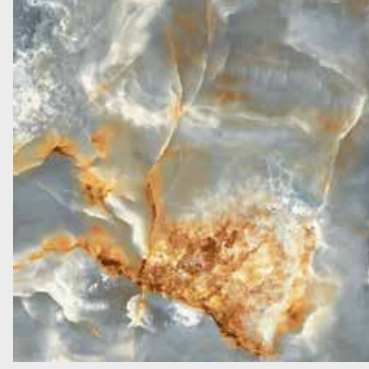

İçindekiler Index

Agatha - 4