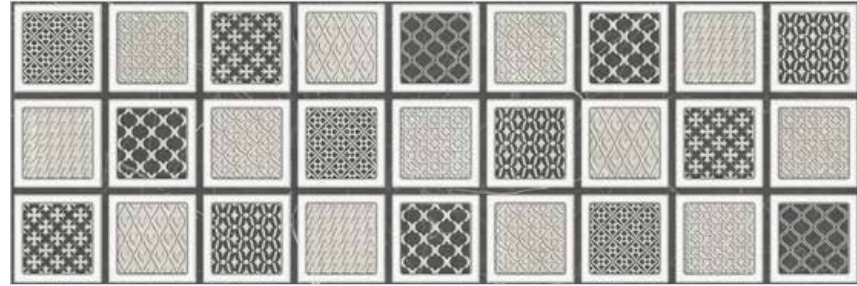

30x90 - 12"x36" Gri - Grey, Dekor 1 - Decor 1, Parlak - Glossy

1