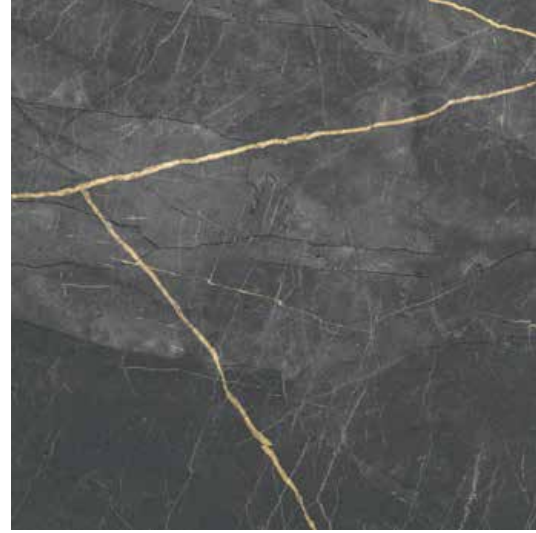

60x60 - 24"x24" Antrasit - Anthracite,
Parlak - Glossy 6